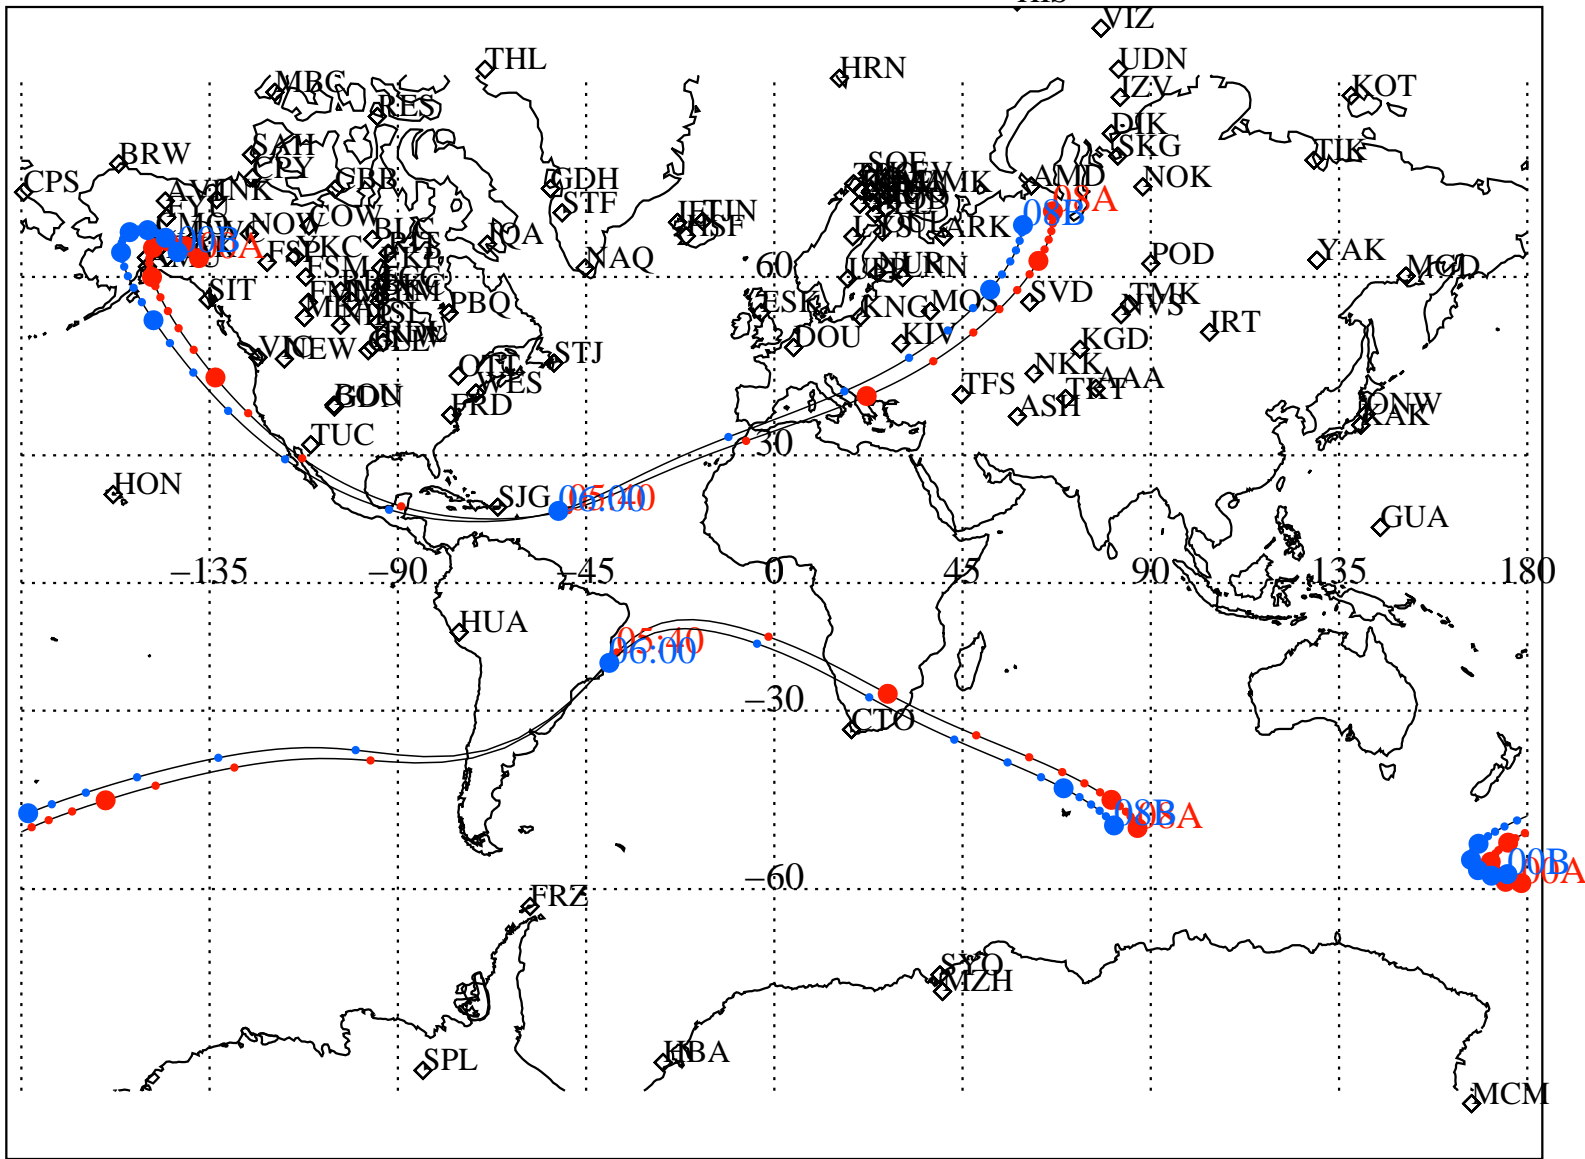

ALE
 VAN ALLEN PROBES 2013 362 (12/28) 00:00 to 2013 362 (12/28) 08:00

RBSPA-A, RBSPB-B,