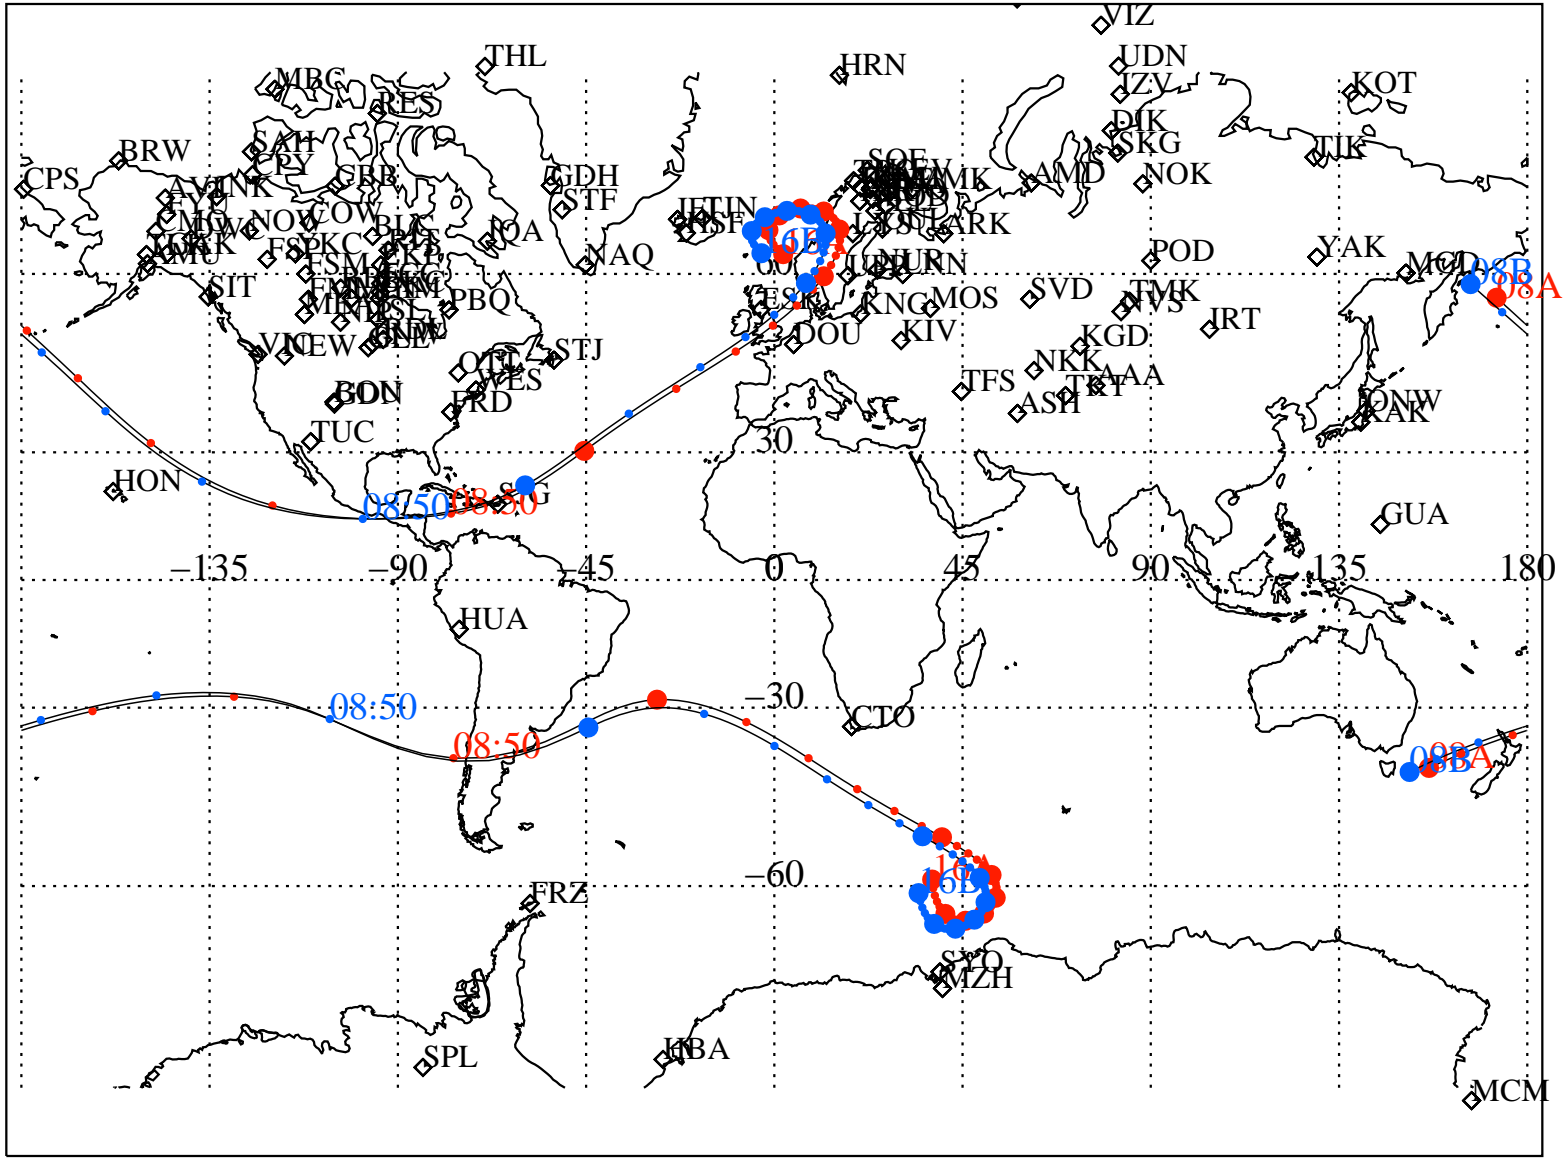

ALE  
 VAN ALLEN PROBES 2013 360 (12/26) 08:00 to 2013 360 (12/26) 16:00

RBSPA-A, RBSPB-B,