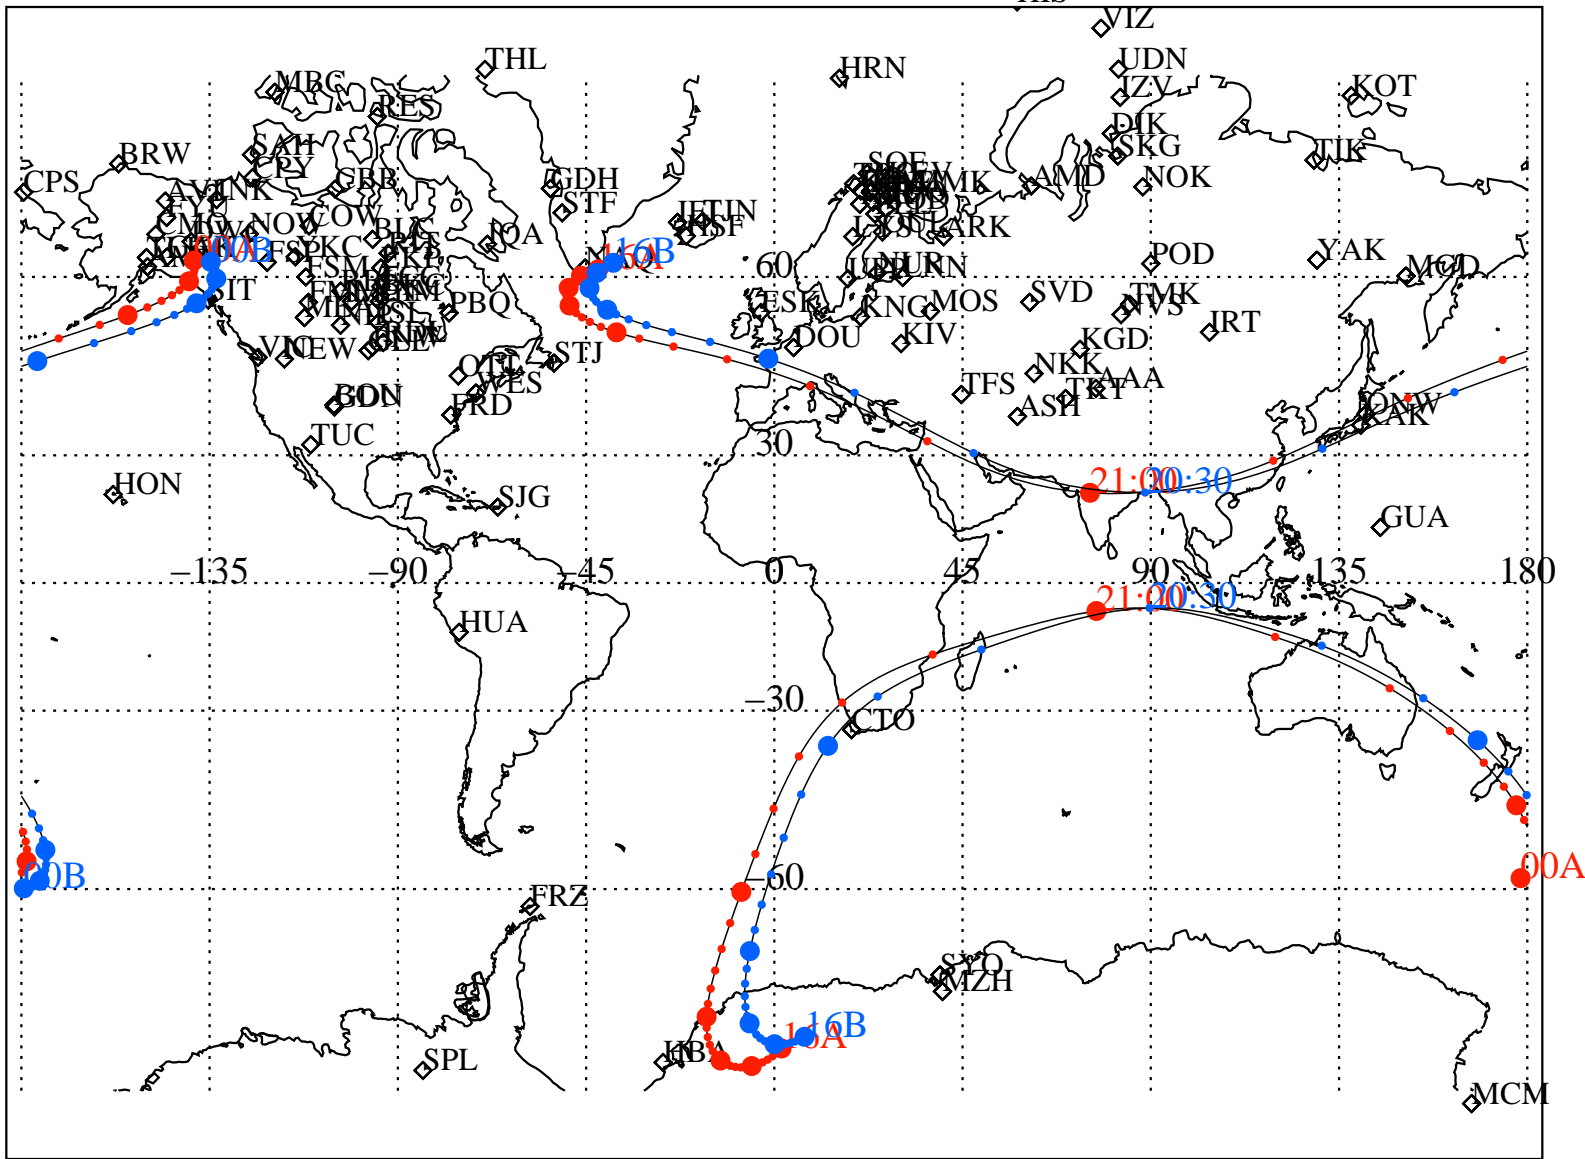

ALE  
 VAN ALLEN PROBES 2013 355 (12/21) 16:00 to 2013 356 (12/22) 00:00

RBSPA-A, RBSPB-B,