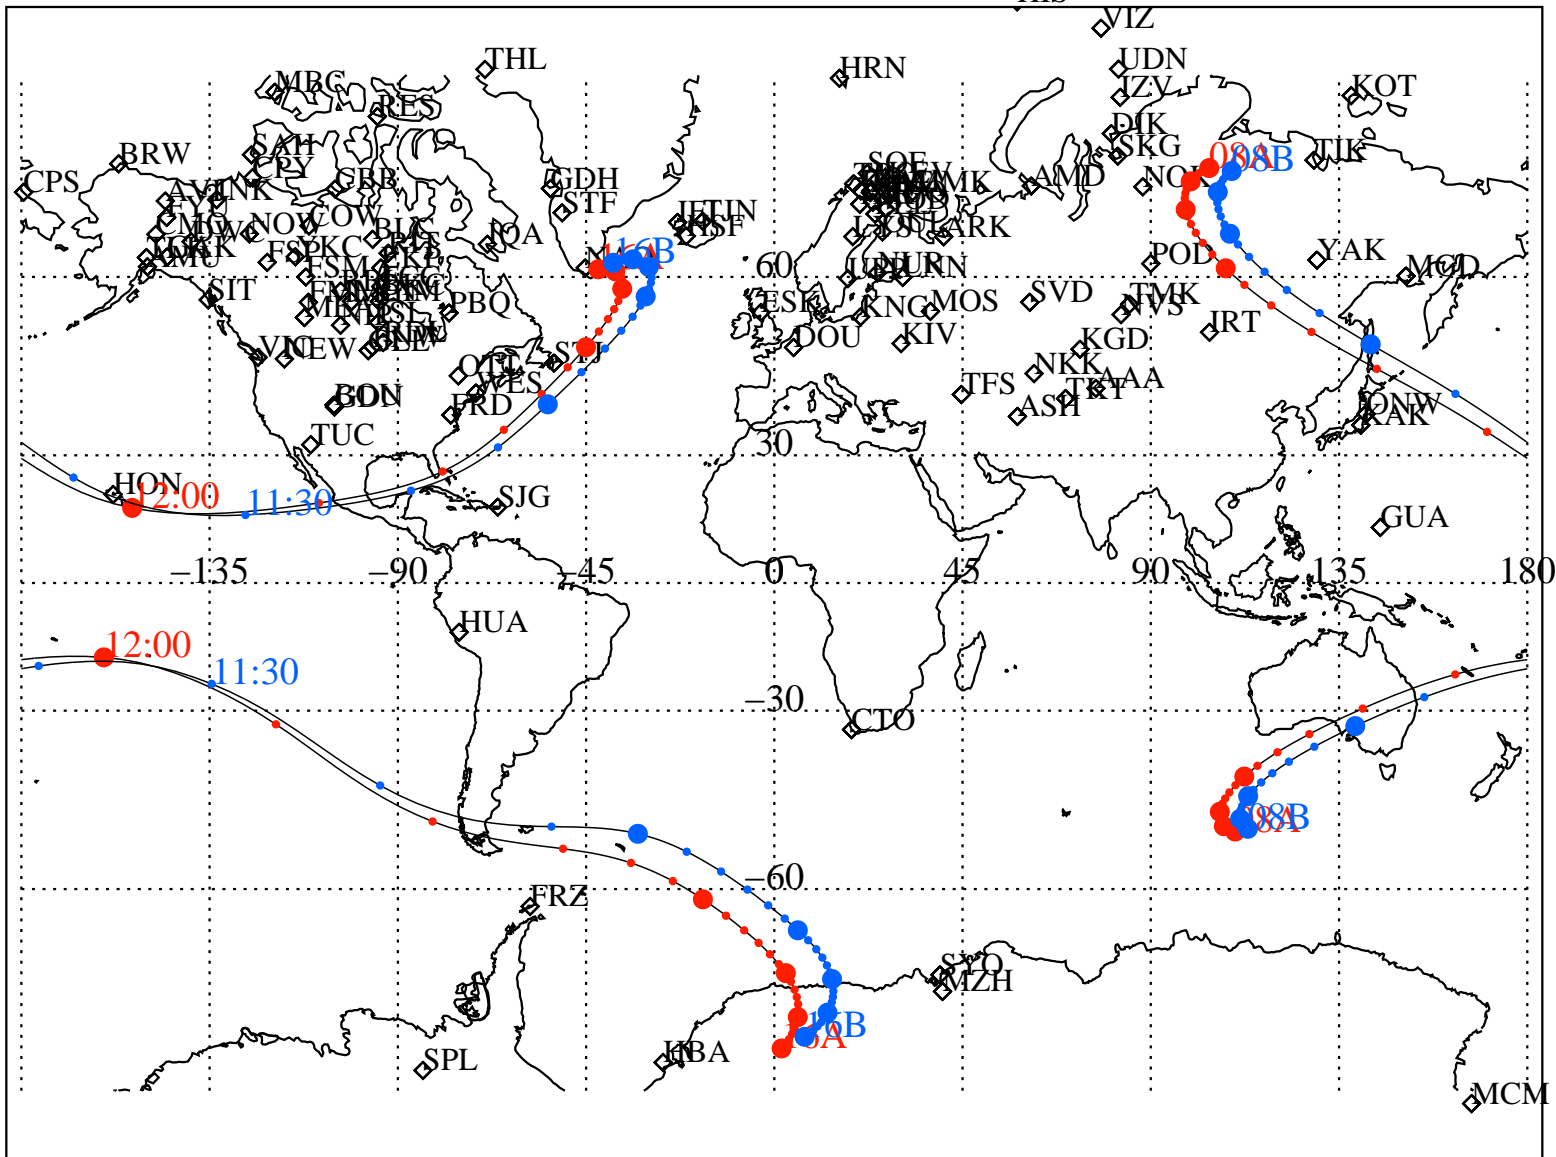

ALE  
VAN ALLEN PROBES 2013 355 (12/21) 08:00 to 2013 355 (12/21) 16:00

RBSPA-A, RBSPB-B,