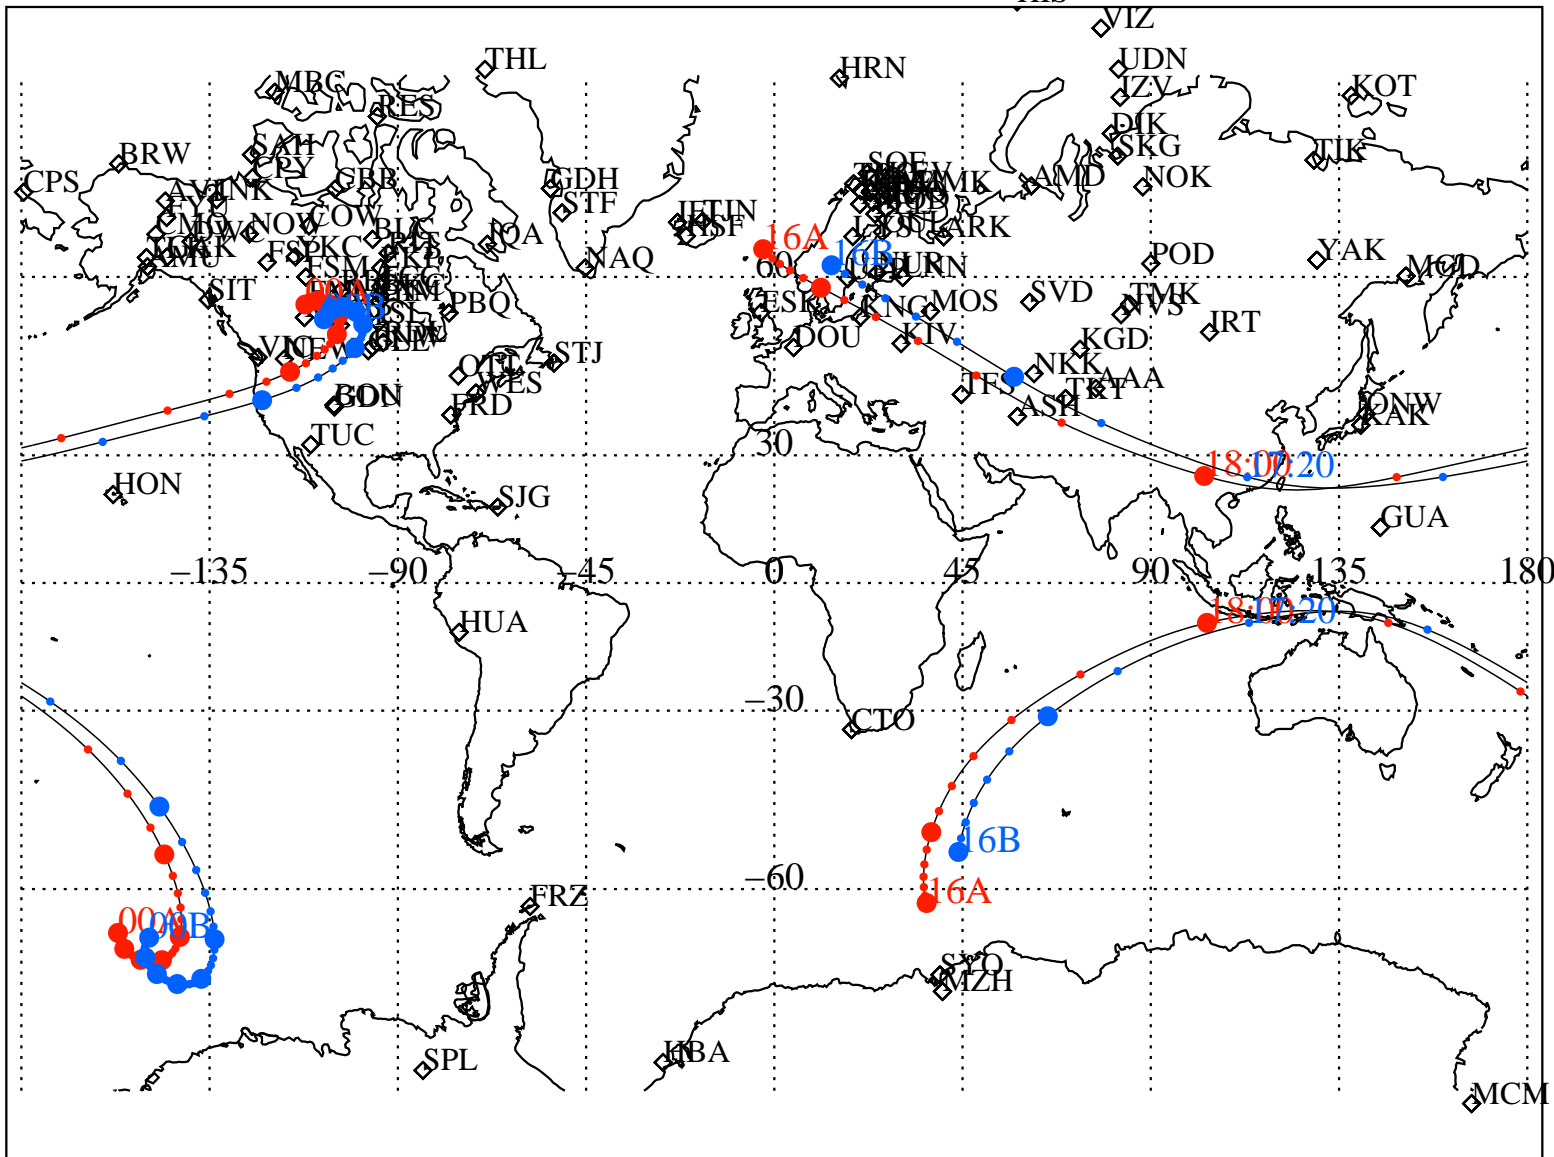

ALE
 VAN ALLEN PROBES 2013 354 (12/20) 16:00 to 2013 355 (12/21) 00:00

RBSPA-A, RBSPB-B,