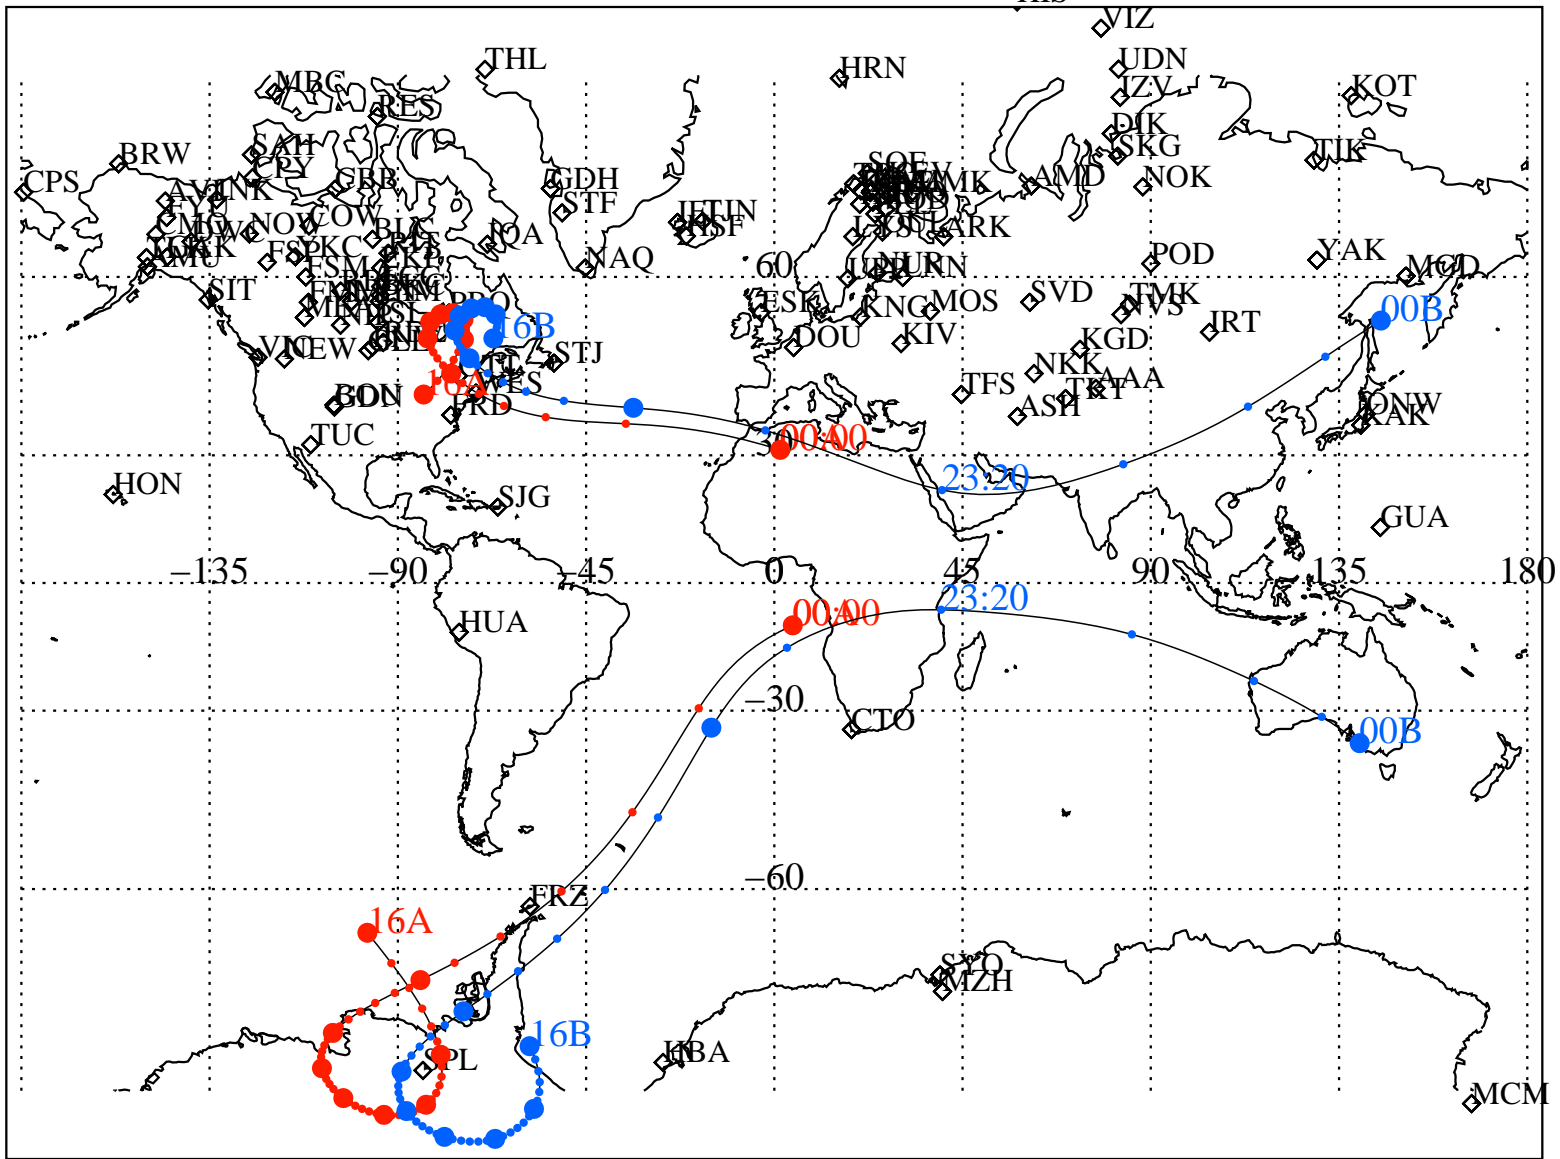

ALE
 VAN ALLEN PROBES 2013 353 (12/19) 16:00 to 2013 354 (12/20) 00:00

RBSPA-A, RBSPB-B,