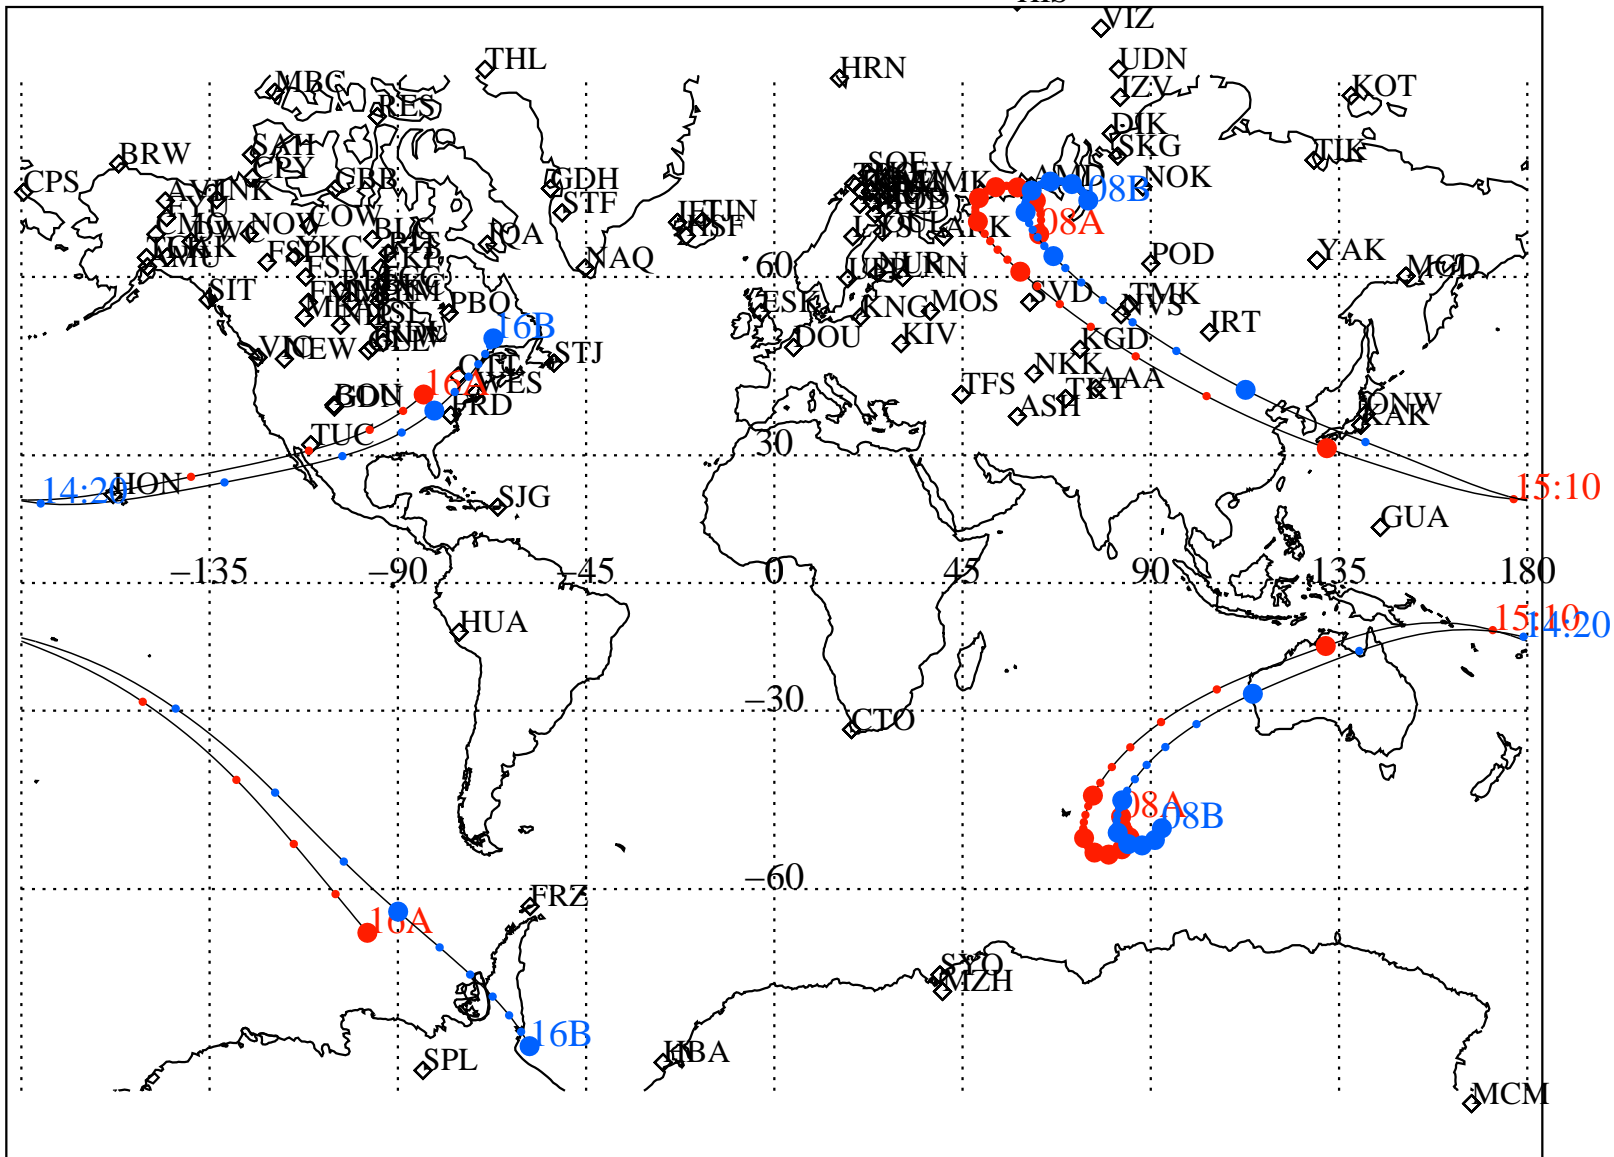

ALE
 VAN ALLEN PROBES 2013 353 (12/19) 08:00 to 2013 353 (12/19) 16:00

RBSPA-A, RBSPB-B,