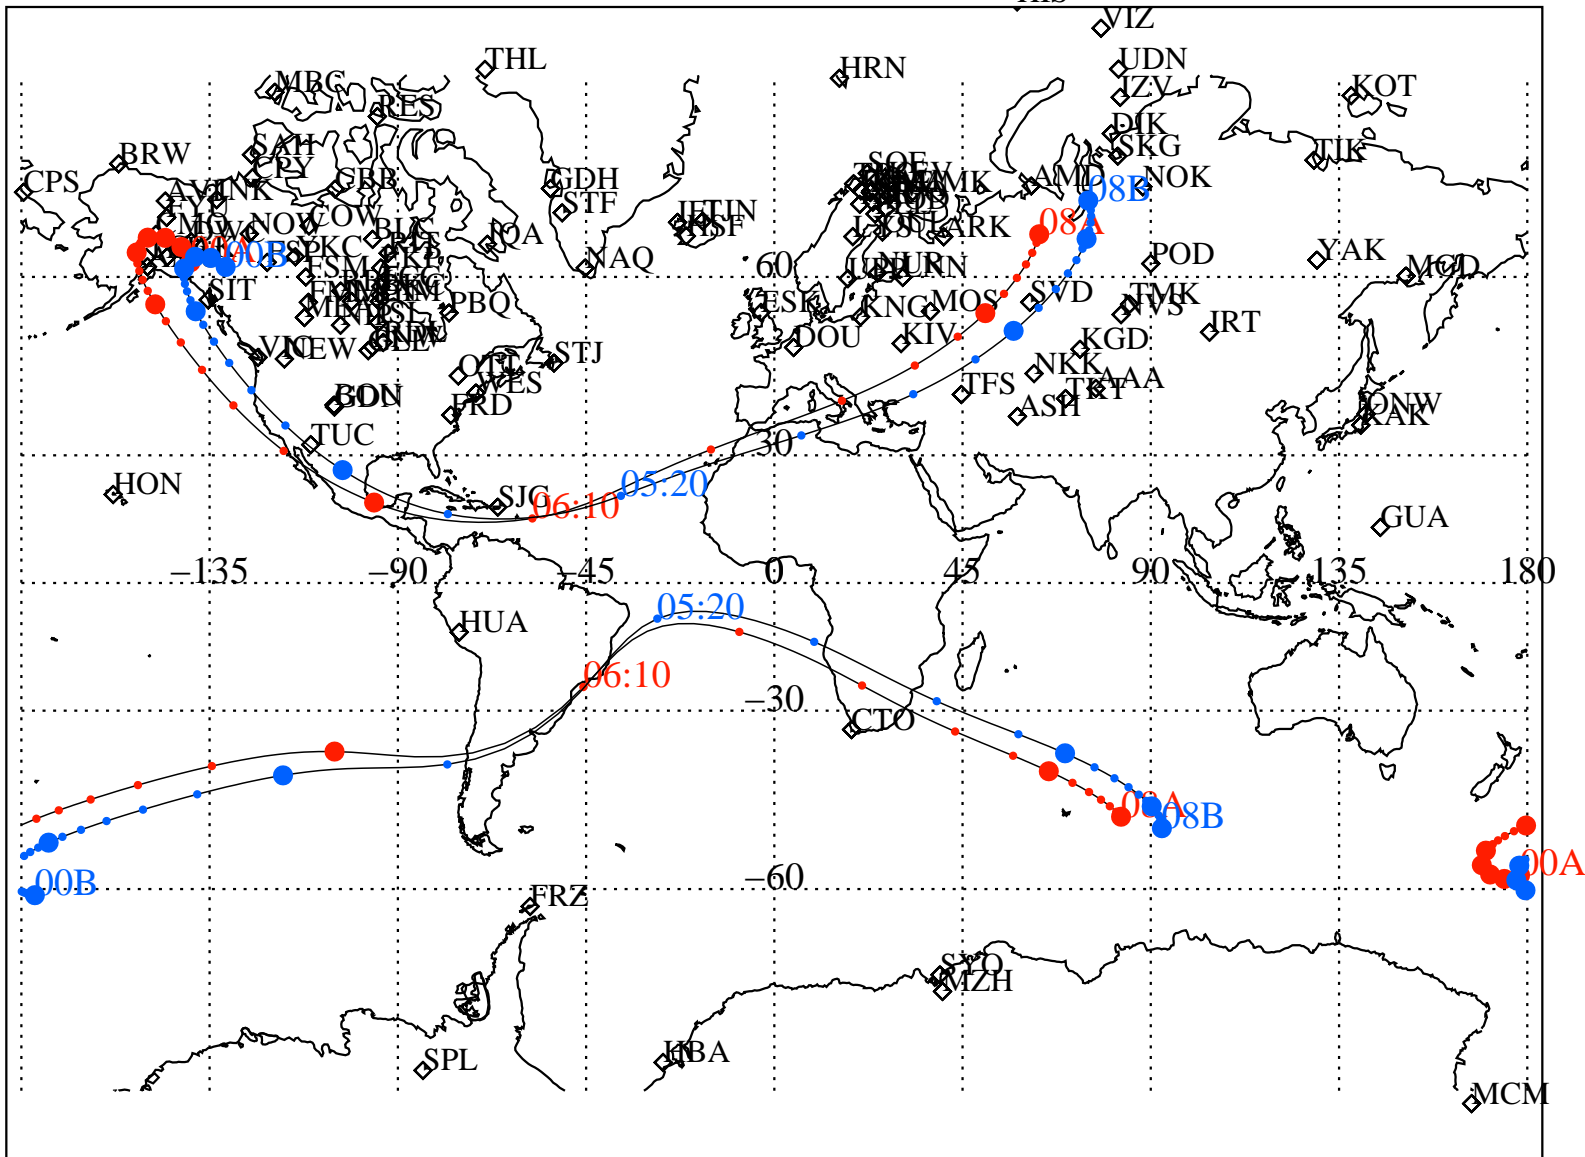

ALE
 VAN ALLEN PROBES 2013 353 (12/19) 00:00 to 2013 353 (12/19) 08:00

RBSPA-A, RBSPB-B,