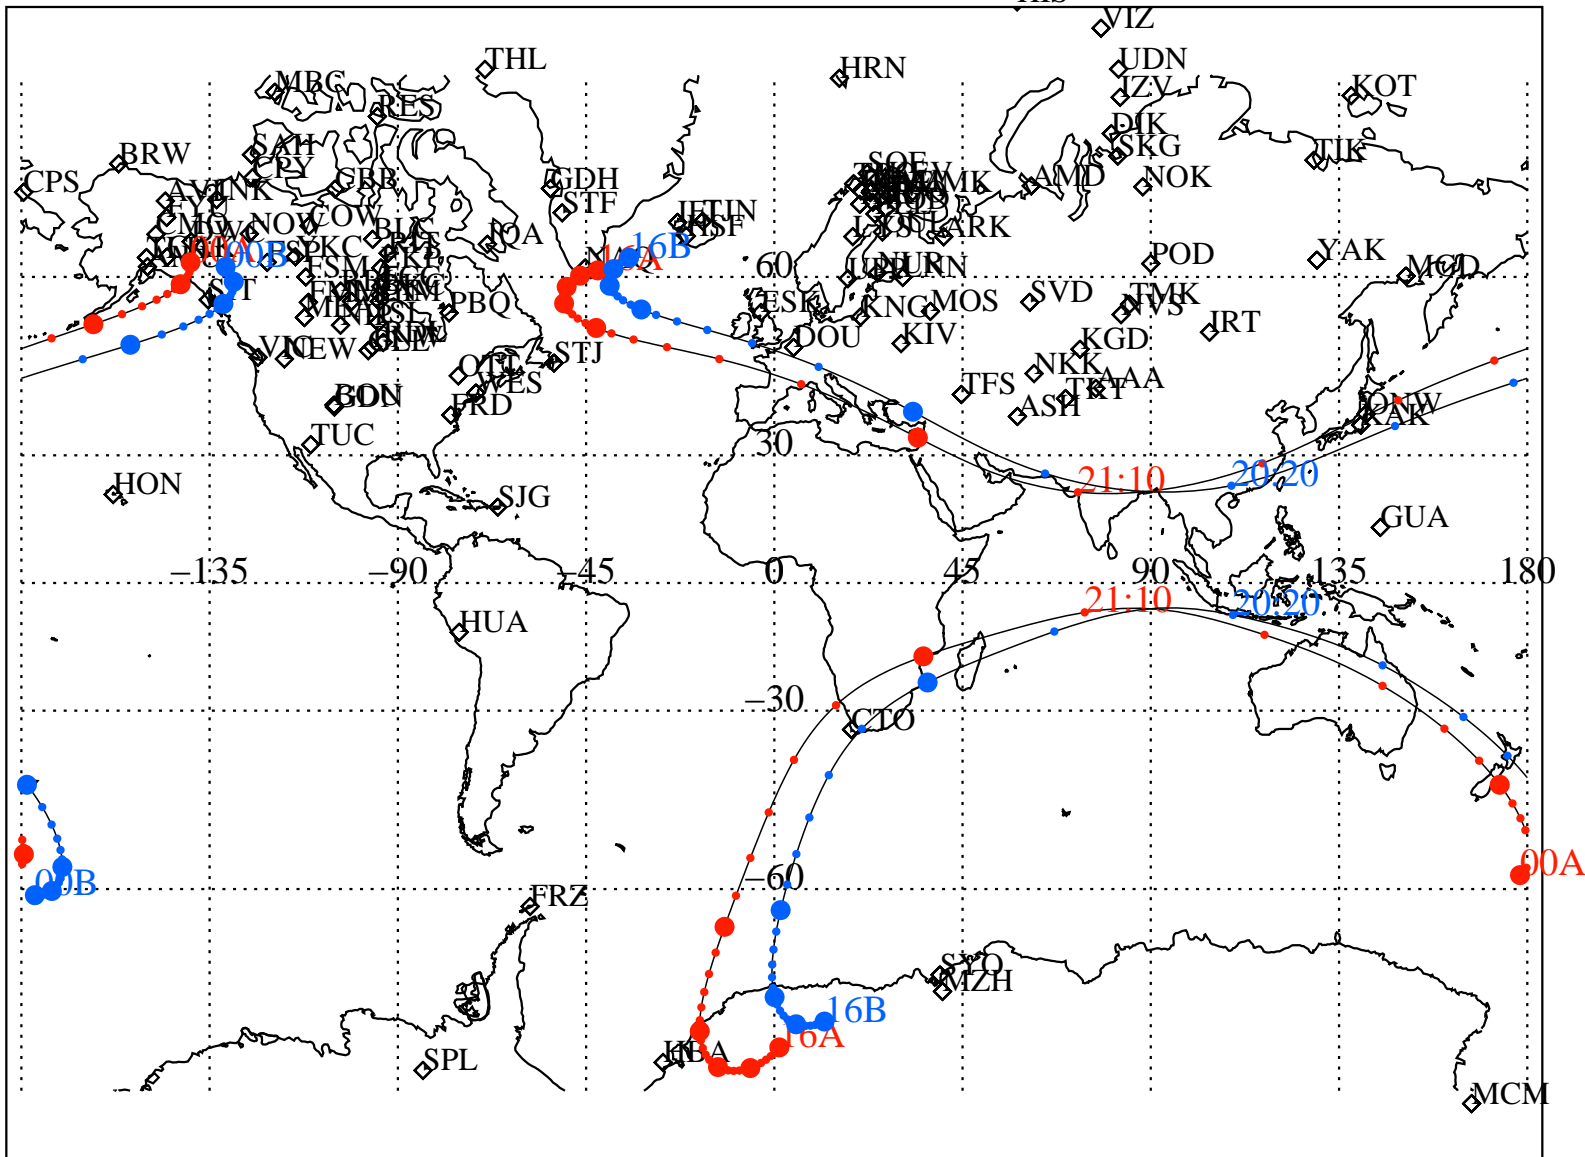

ALE
VAN ALLEN PROBES 2013 352 (12/18) 16:00 to 2013 353 (12/19) 00:00

RBSPA-A, RBSPB-B,