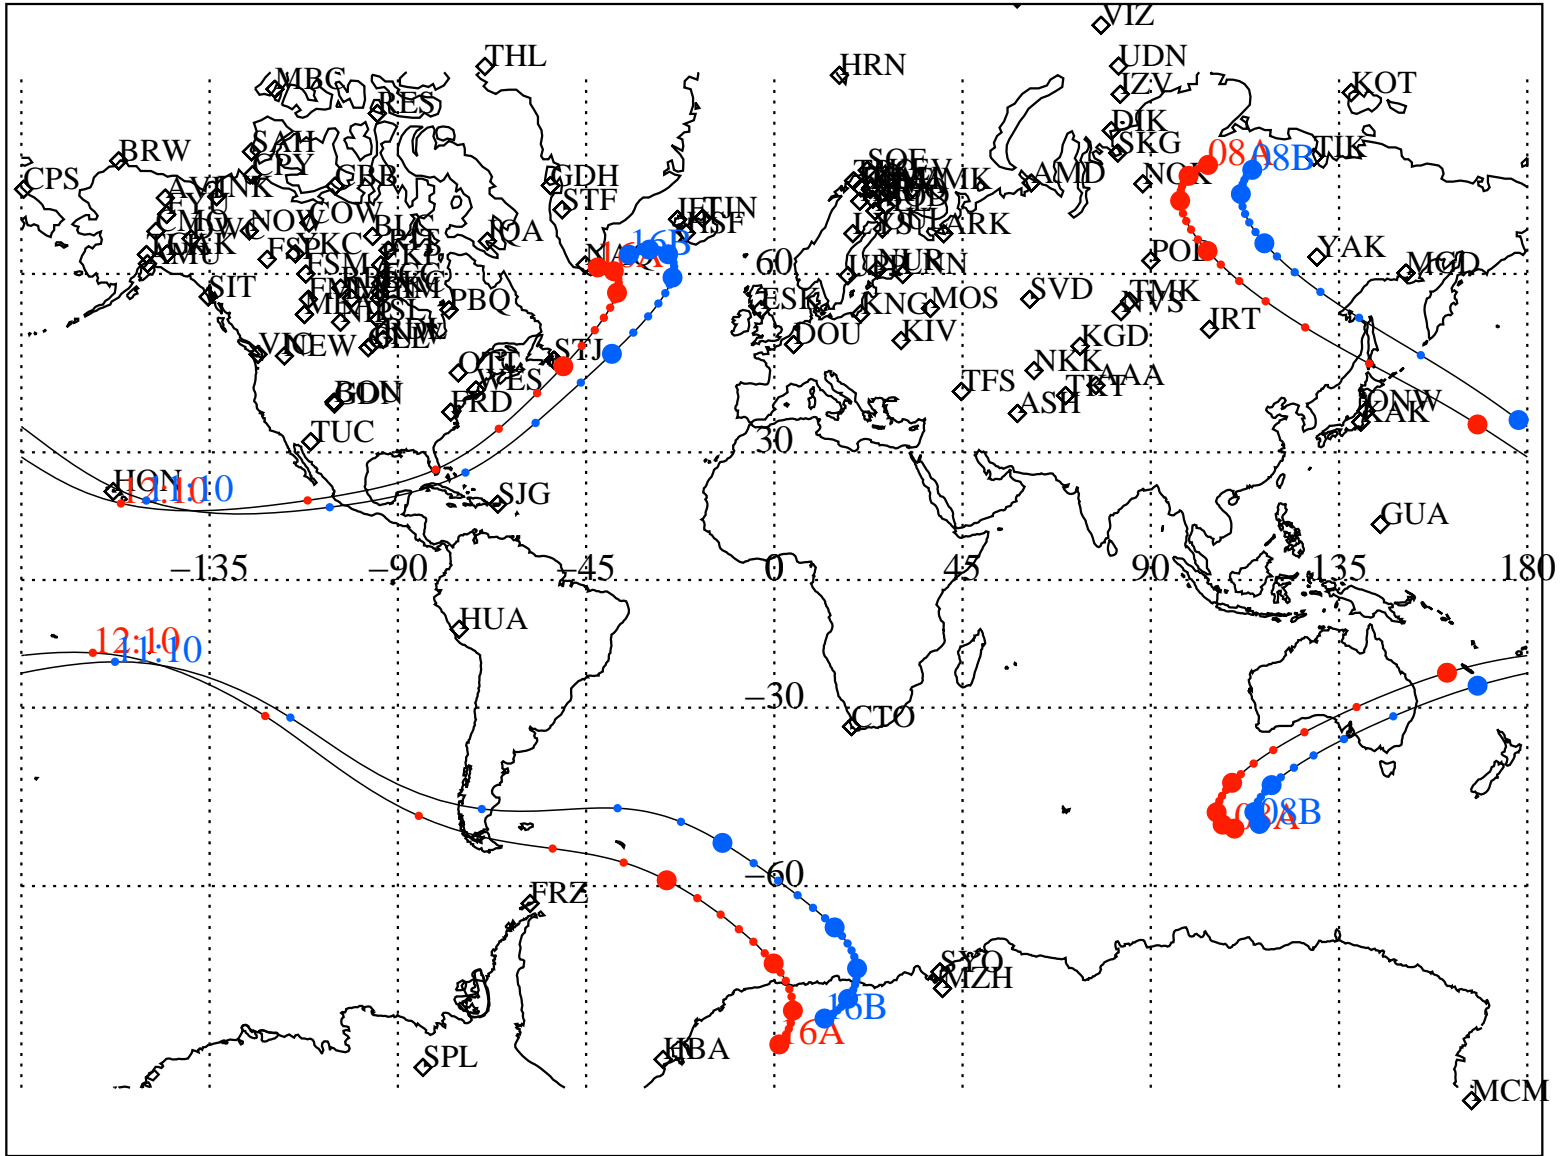

ALE
 VAN ALLEN PROBES 2013 352 (12/18) 08:00 to 2013 352 (12/18) 16:00

RBSPA-A, RBSPB-B,