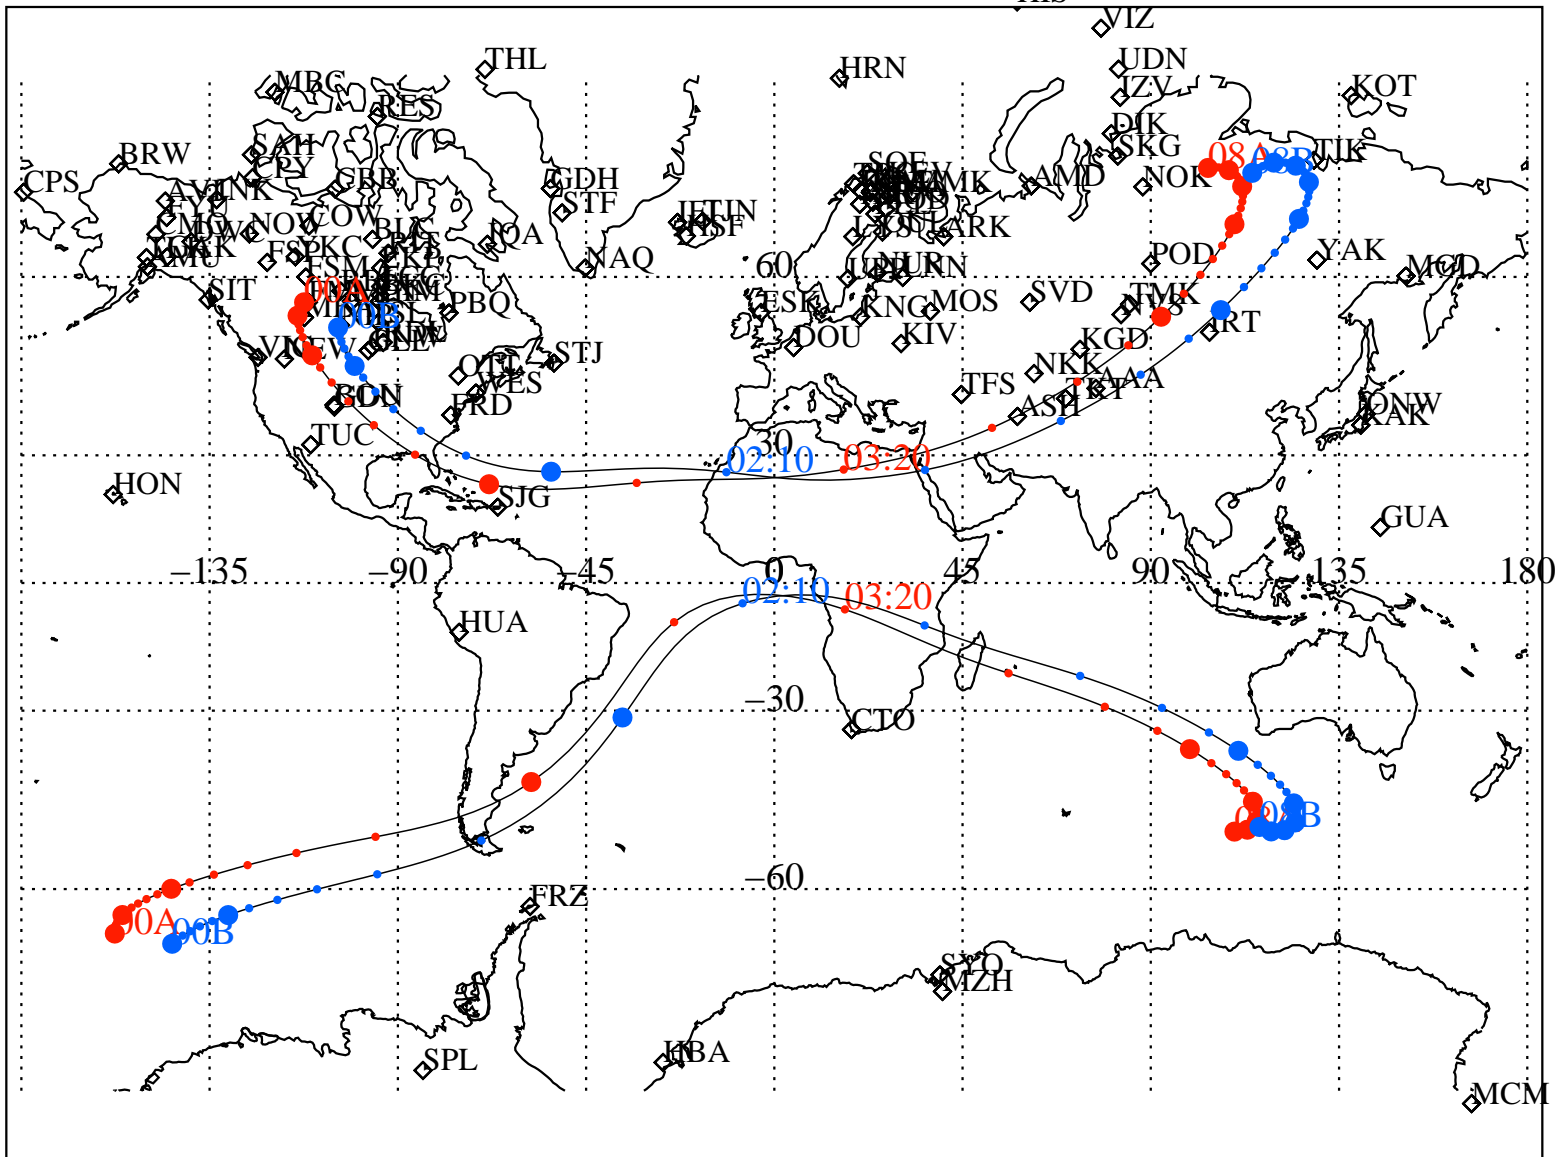

ALE  
VAN ALLEN PROBES 2013 352 (12/18) 00:00 to 2013 352 (12/18) 08:00

RBSPA-A, RBSPB-B,