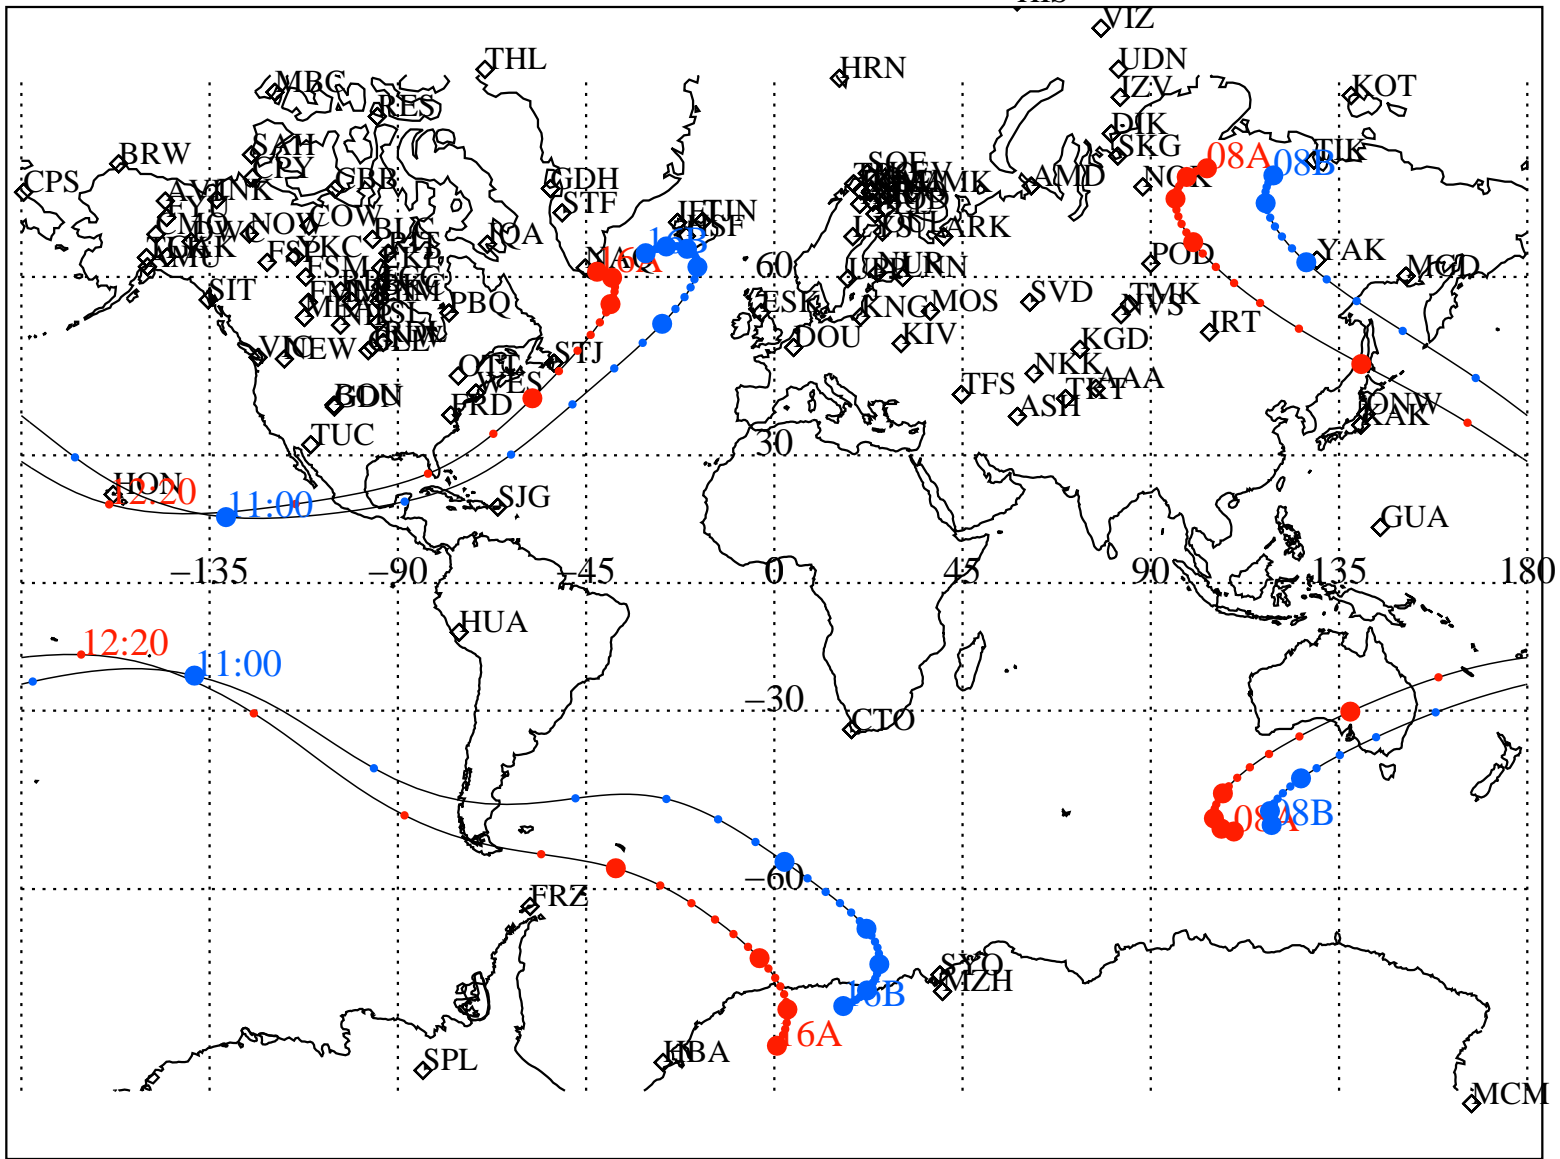

ALE  
 VAN ALLEN PROBES 2013 349 (12/15) 08:00 to 2013 349 (12/15) 16:00

RBSPA-A, RBSPB-B,