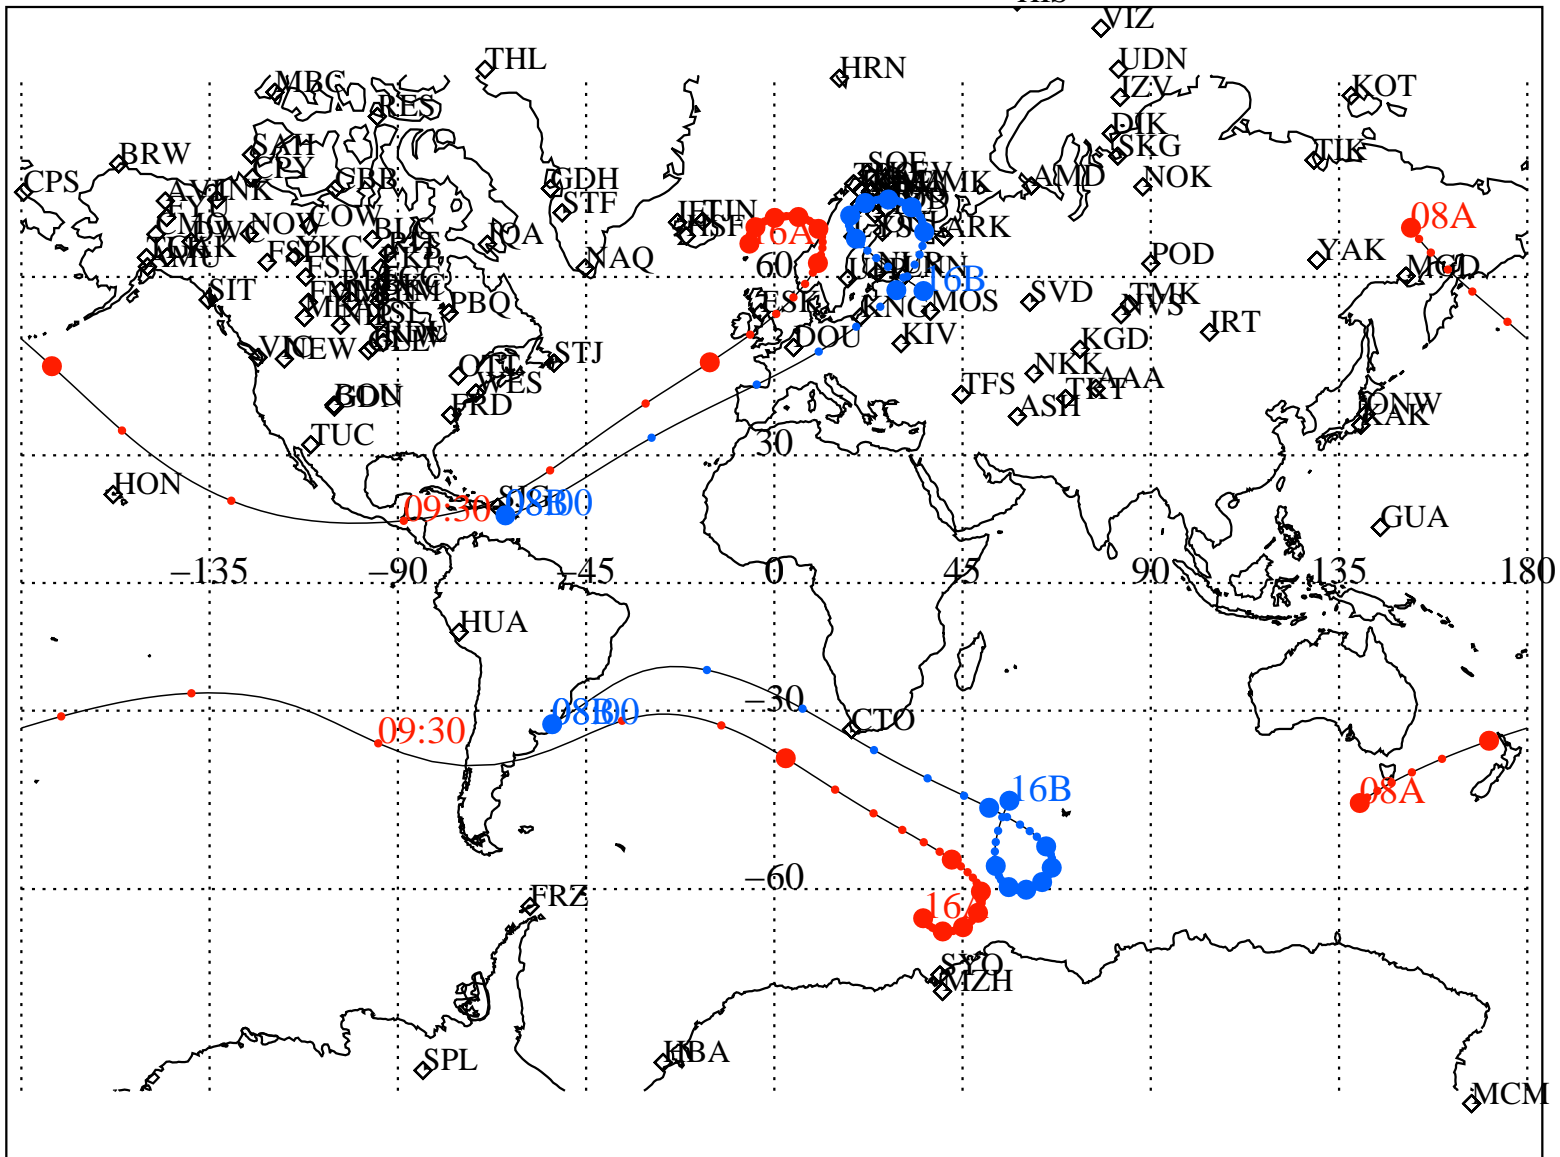

ALE
 VAN ALLEN PROBES 2013 348 (12/14) 08:00 to 2013 348 (12/14) 16:00

RBSPA-A, RBSPB-B,