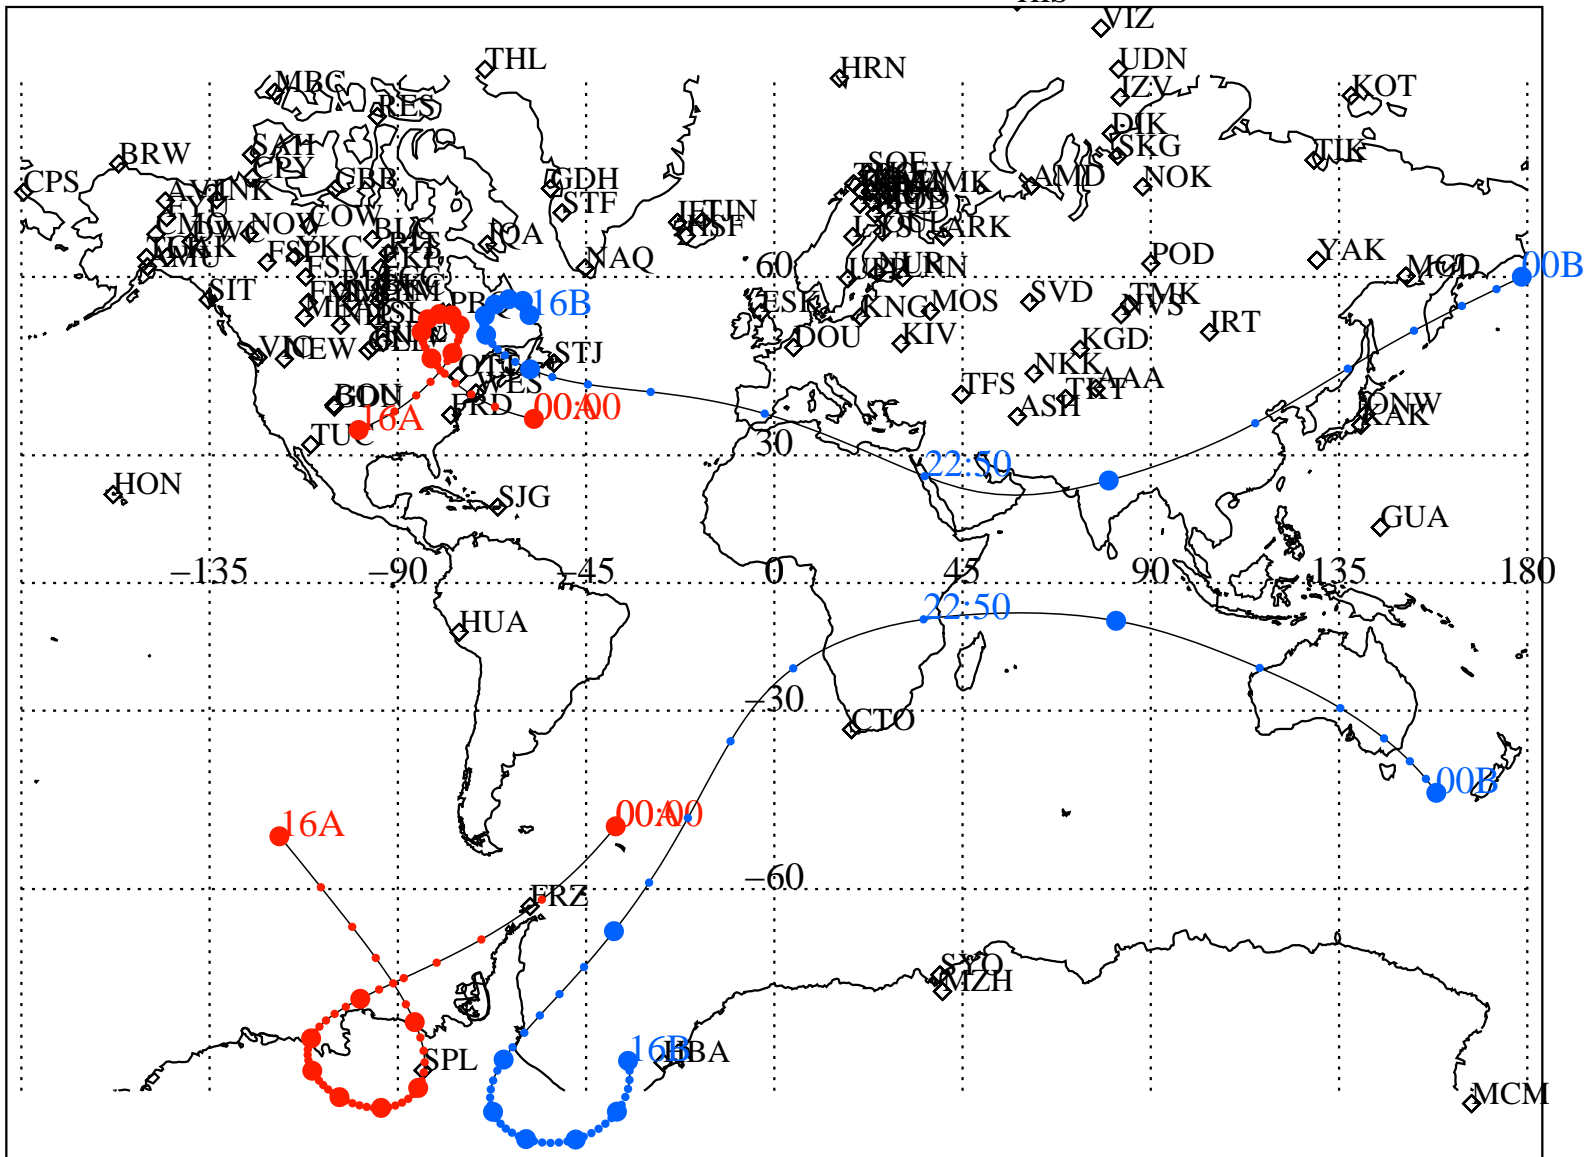

ALE
 VAN ALLEN PROBES 2013 347 (12/13) 16:00 to 2013 348 (12/14) 00:00

RBSPA-A, RBSPB-B,