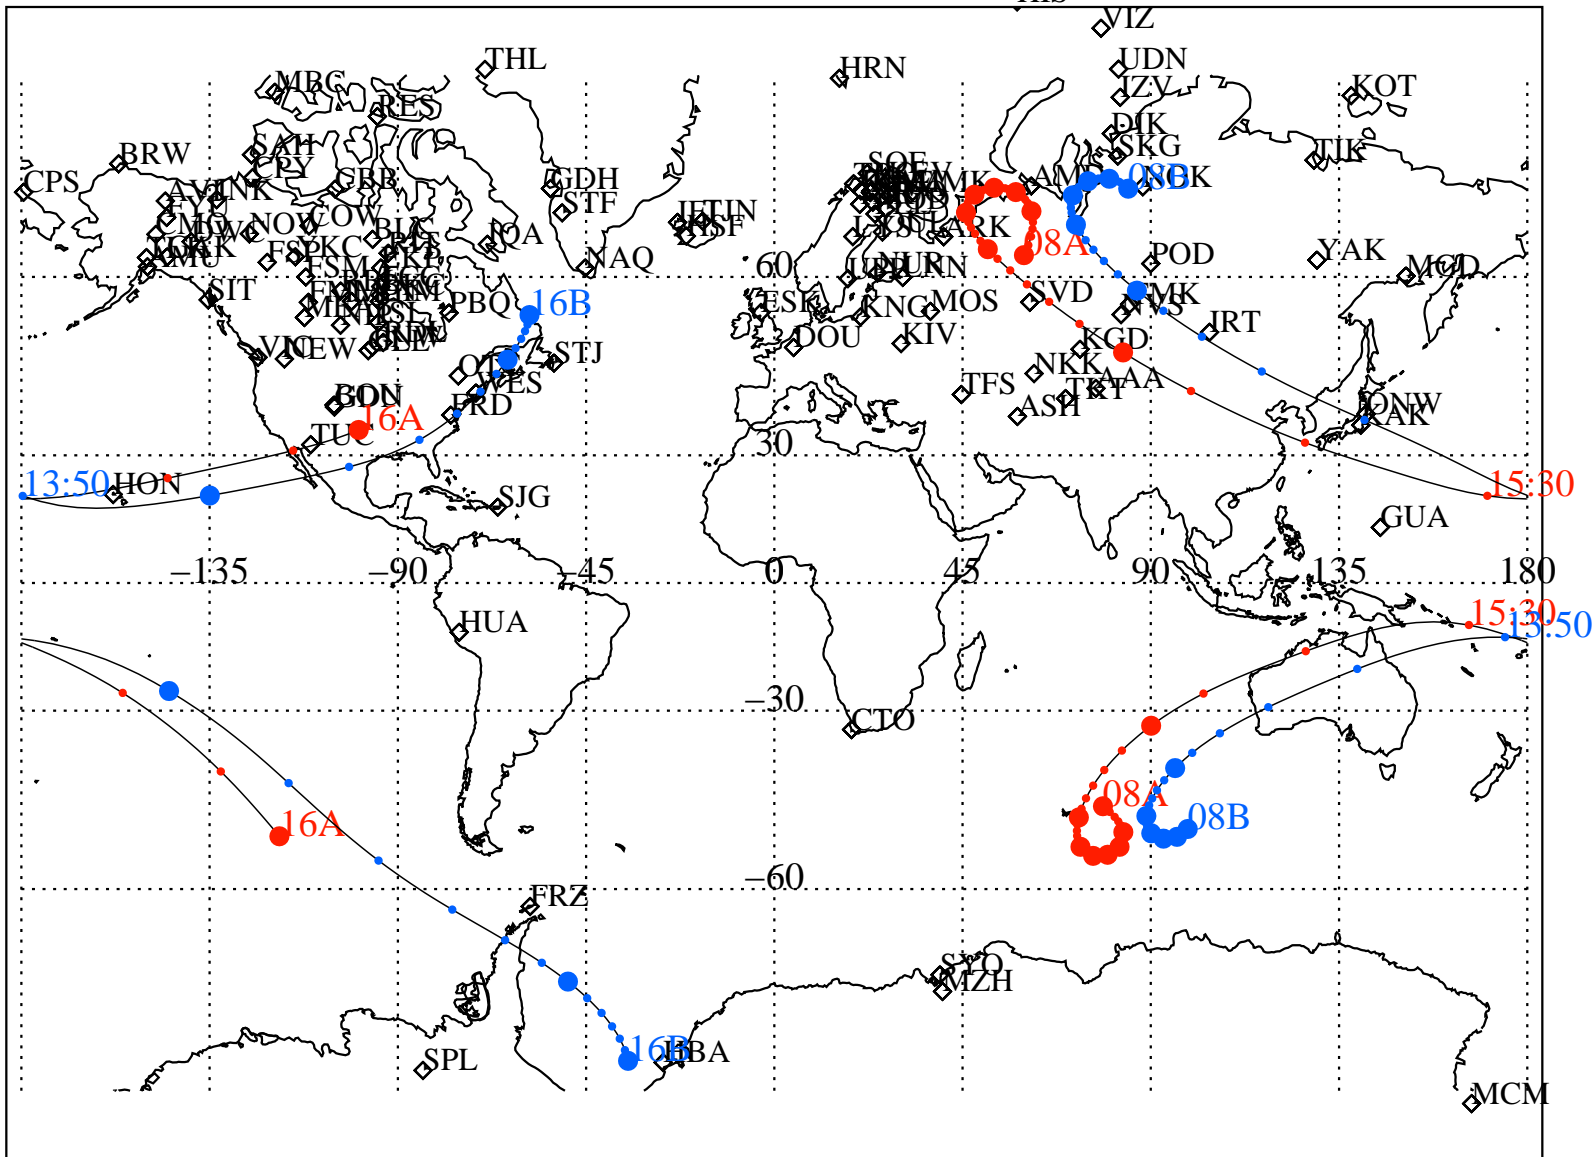

ALE
 VAN ALLEN PROBES 2013 347 (12/13) 08:00 to 2013 347 (12/13) 16:00

RBSPA-A, RBSPB-B,