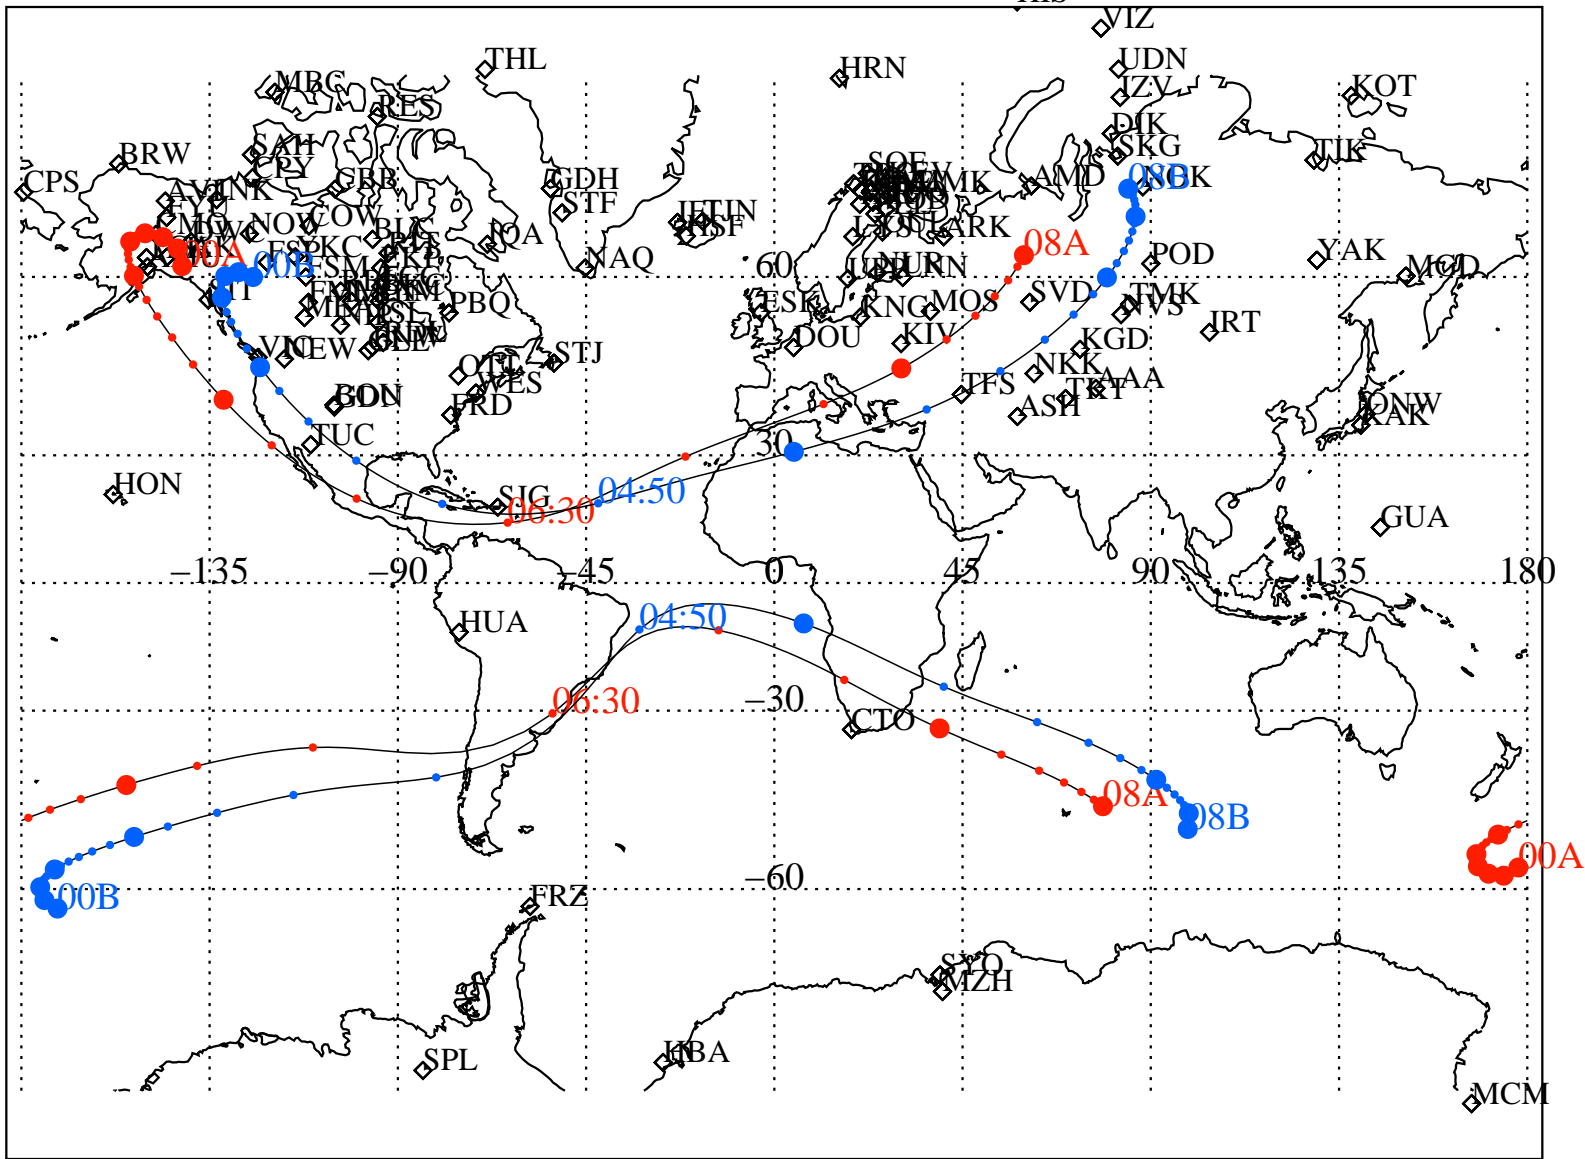

ALE
 VAN ALLEN PROBES 2013 347 (12/13) 00:00 to 2013 347 (12/13) 08:00

RBSPA-A, RBSPB-B,