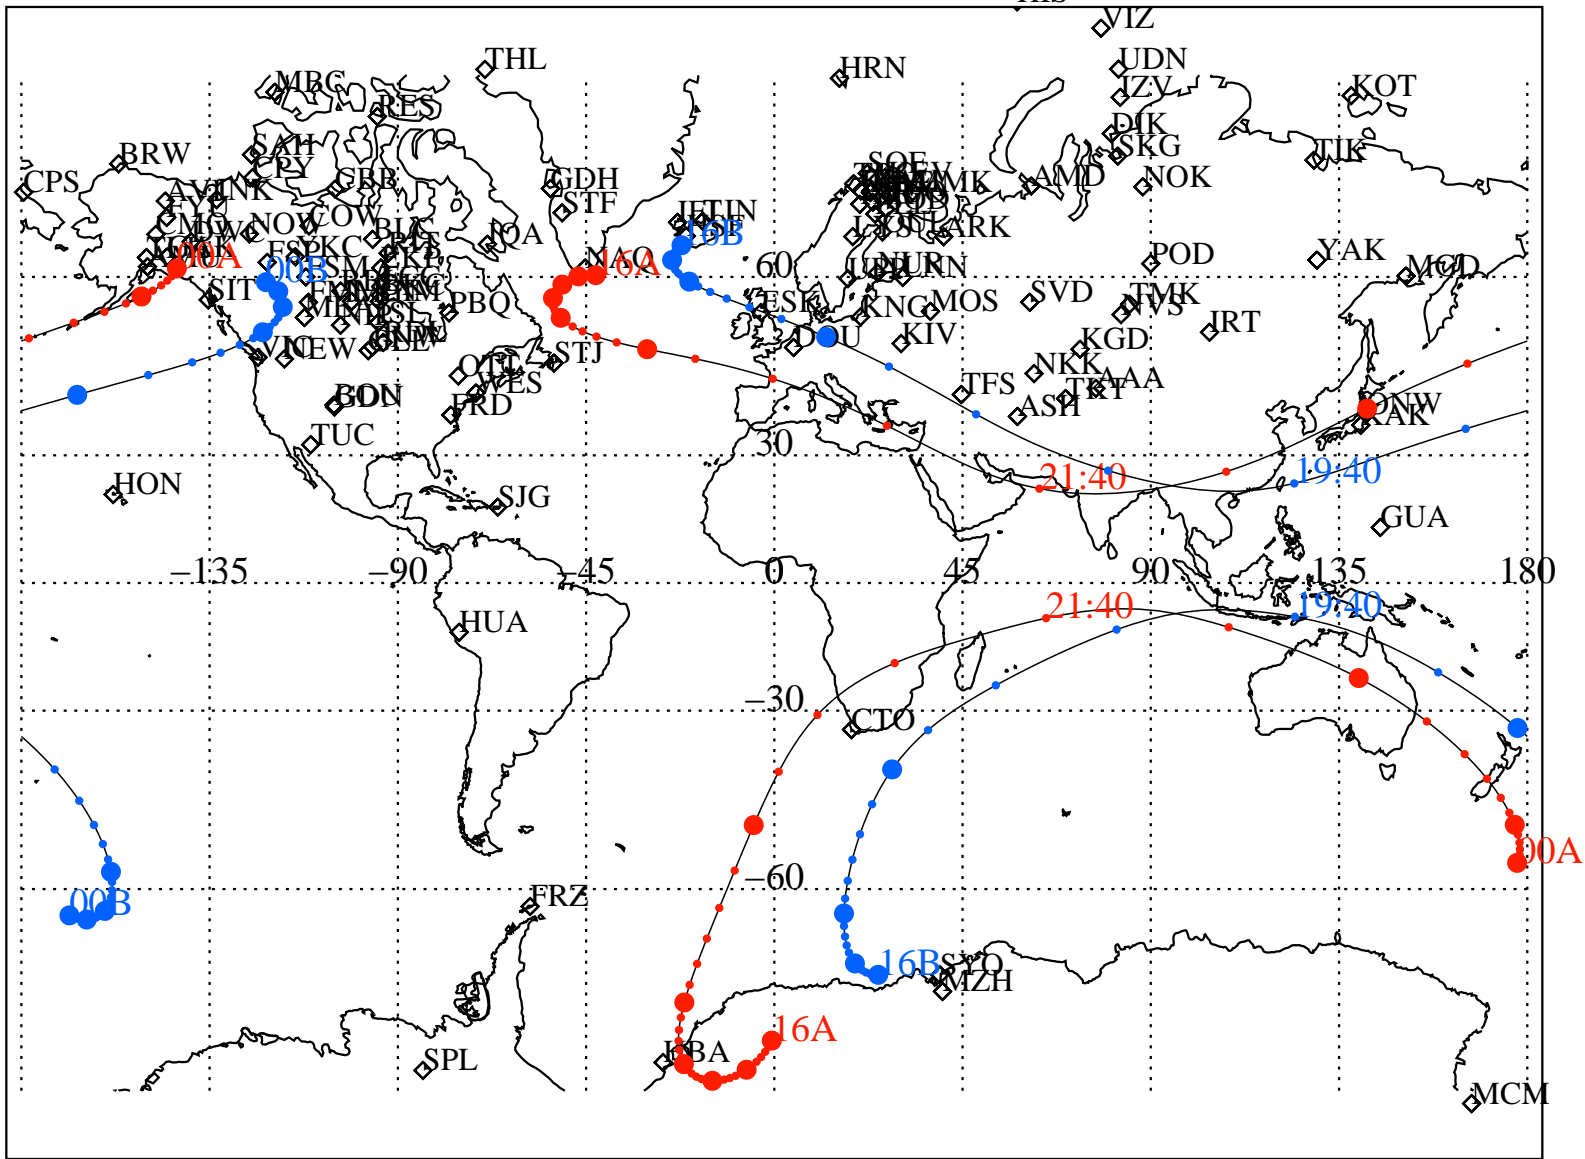

ALE
 VAN ALLEN PROBES 2013 343 (12/09) 16:00 to 2013 344 (12/10) 00:00

RBSPA-A, RBSPB-B,