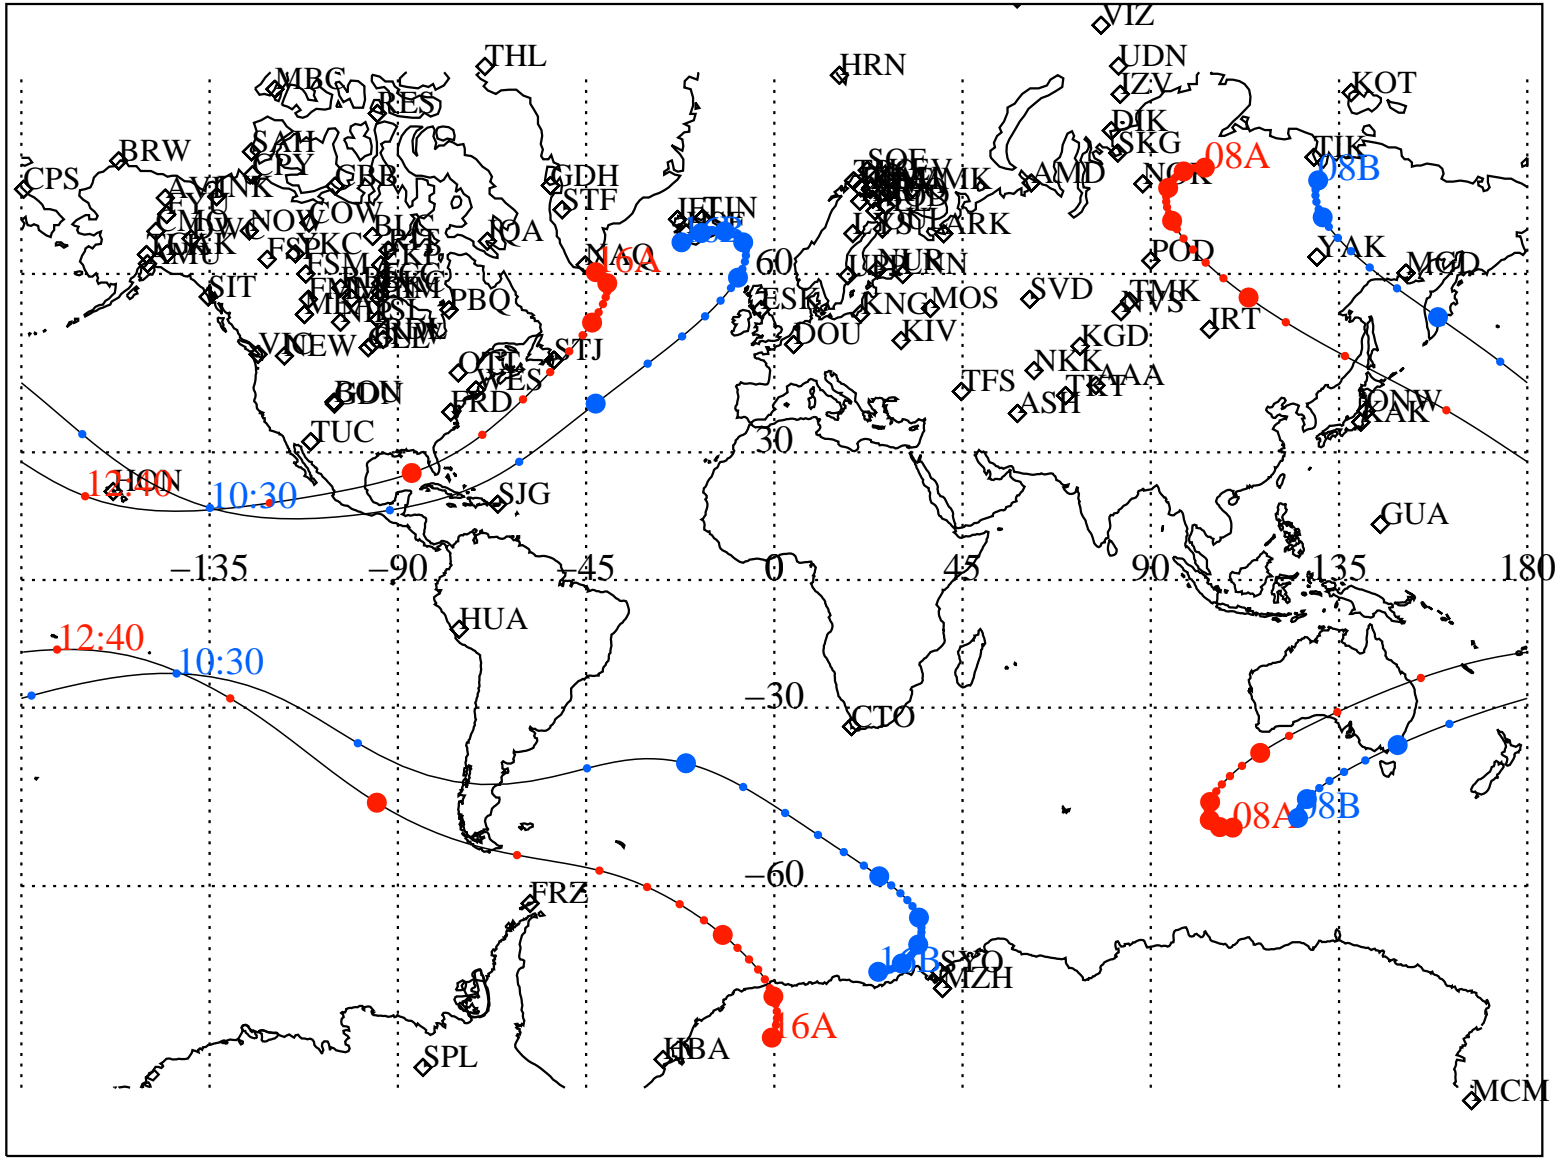

ALE
 VAN ALLEN PROBES 2013 343 (12/09) 08:00 to 2013 343 (12/09) 16:00

RBSPA-A, RBSPB-B,