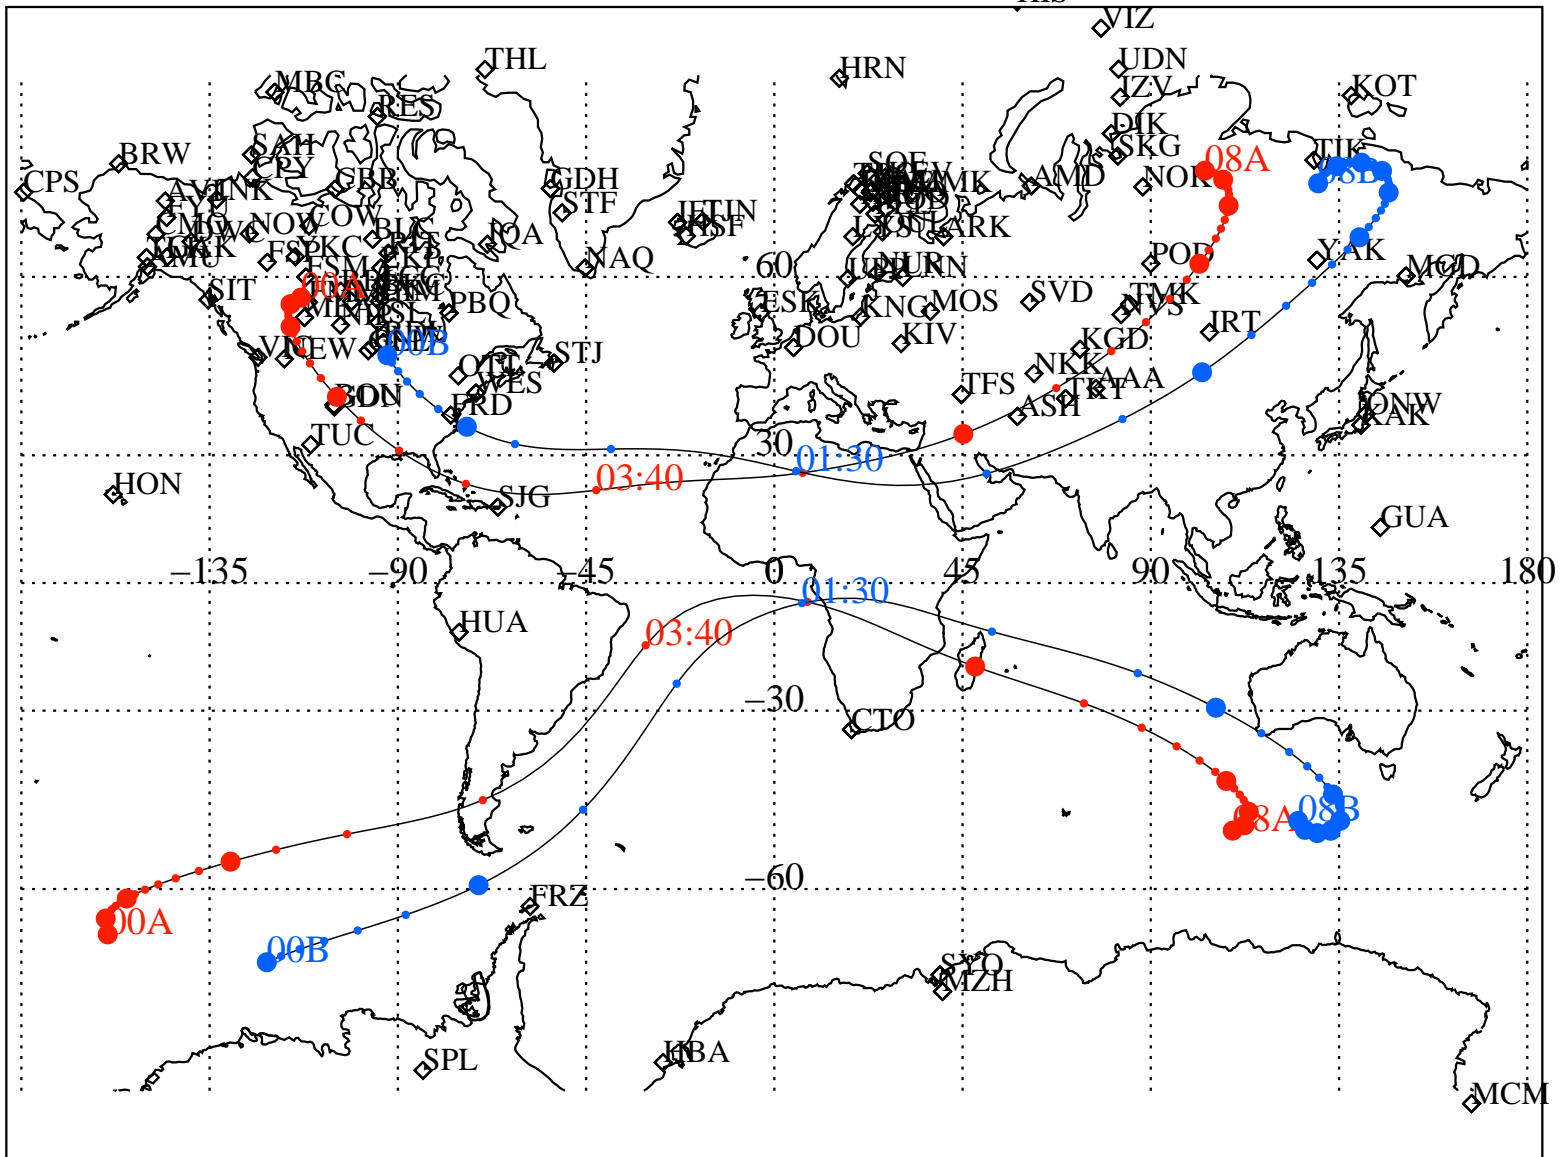

ALE  
 VAN ALLEN PROBES 2013 343 (12/09) 00:00 to 2013 343 (12/09) 08:00

RBSPA-A, RBSPB-B,