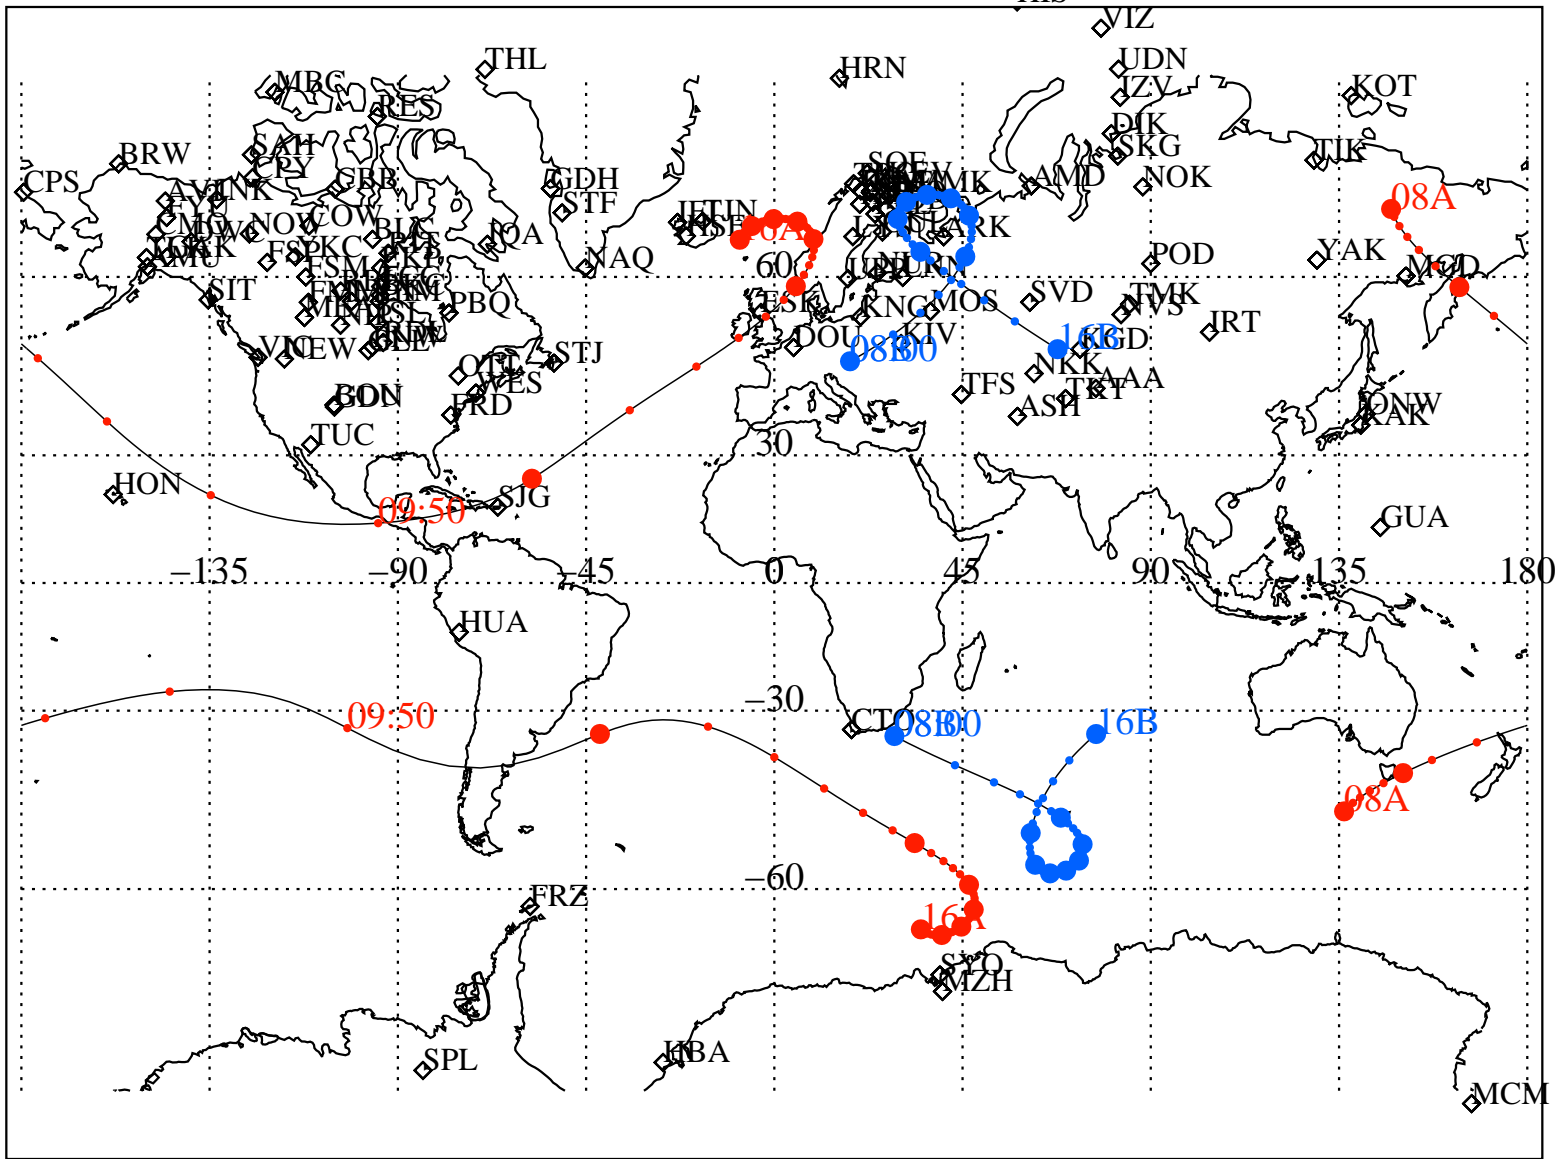

ALE
 VAN ALLEN PROBES 2013 342 (12/08) 08:00 to 2013 342 (12/08) 16:00

RBSPA-A, RBSPB-B,