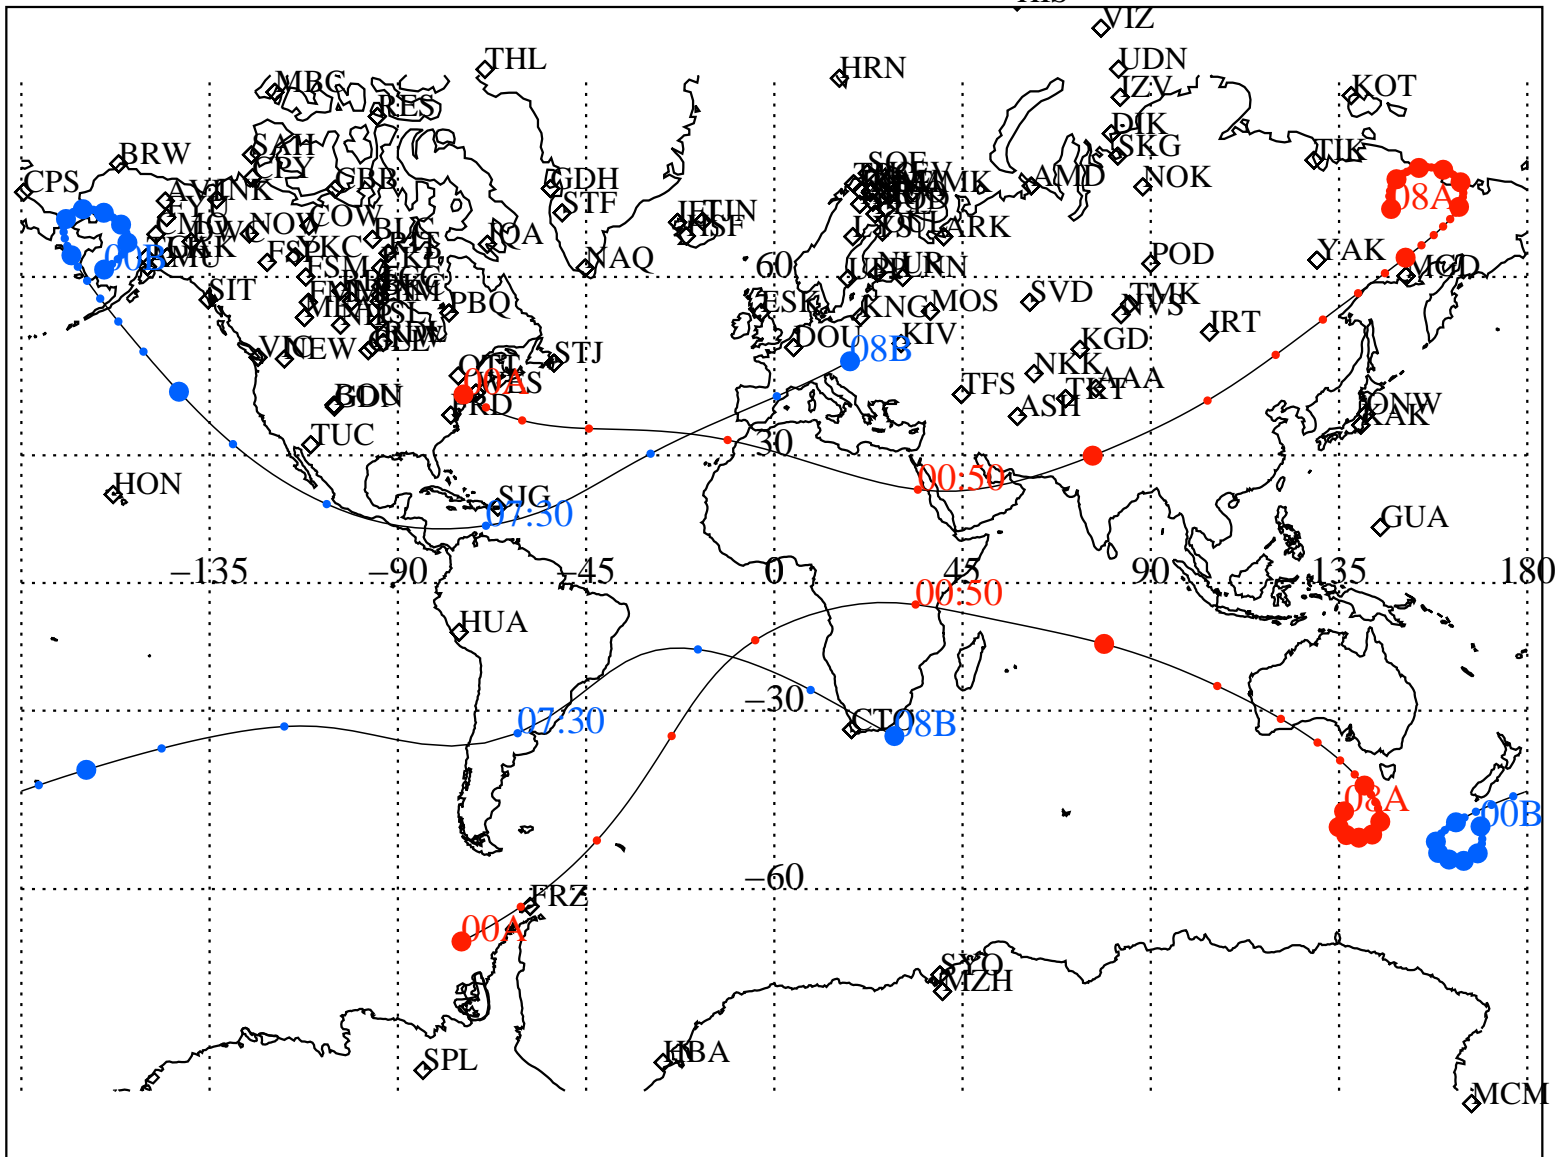

ALE  
VAN ALLEN PROBES 2013 342 (12/08) 00:00 to 2013 342 (12/08) 08:00

RBSPA-A, RBSPB-B,