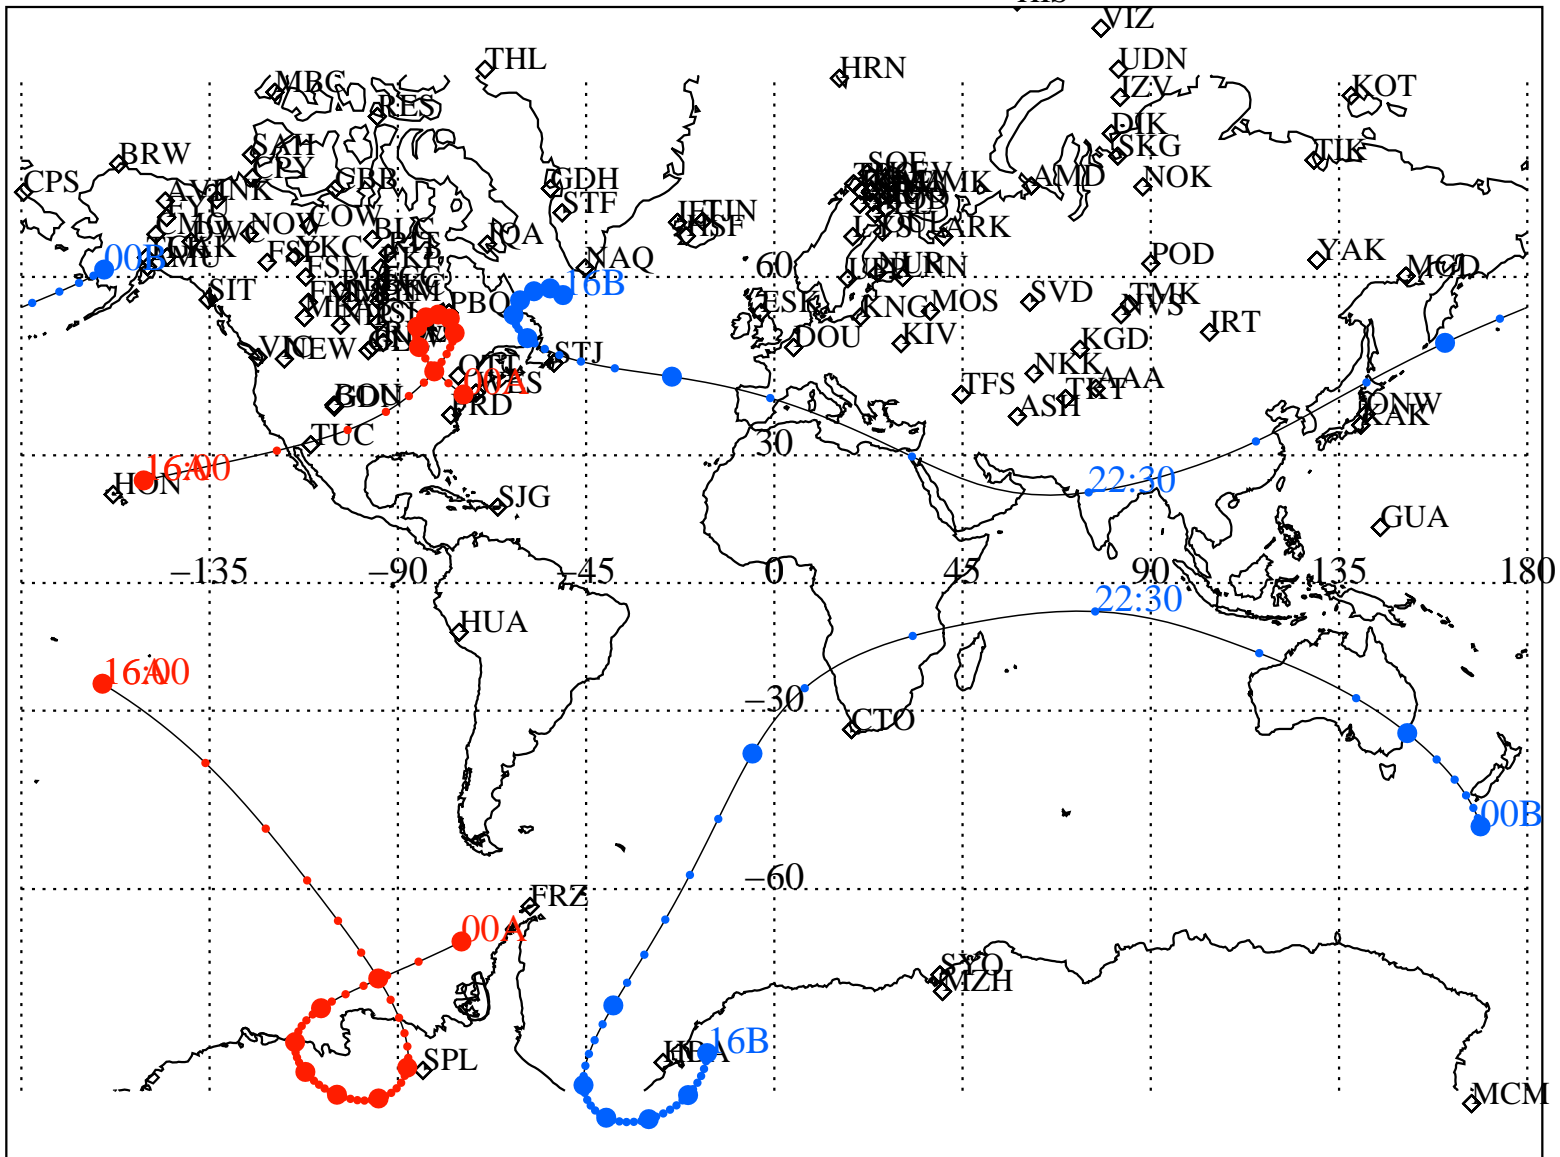

ALE
 VAN ALLEN PROBES 2013 341 (12/07) 16:00 to 2013 342 (12/08) 00:00

RBSPA-A, RBSPB-B,