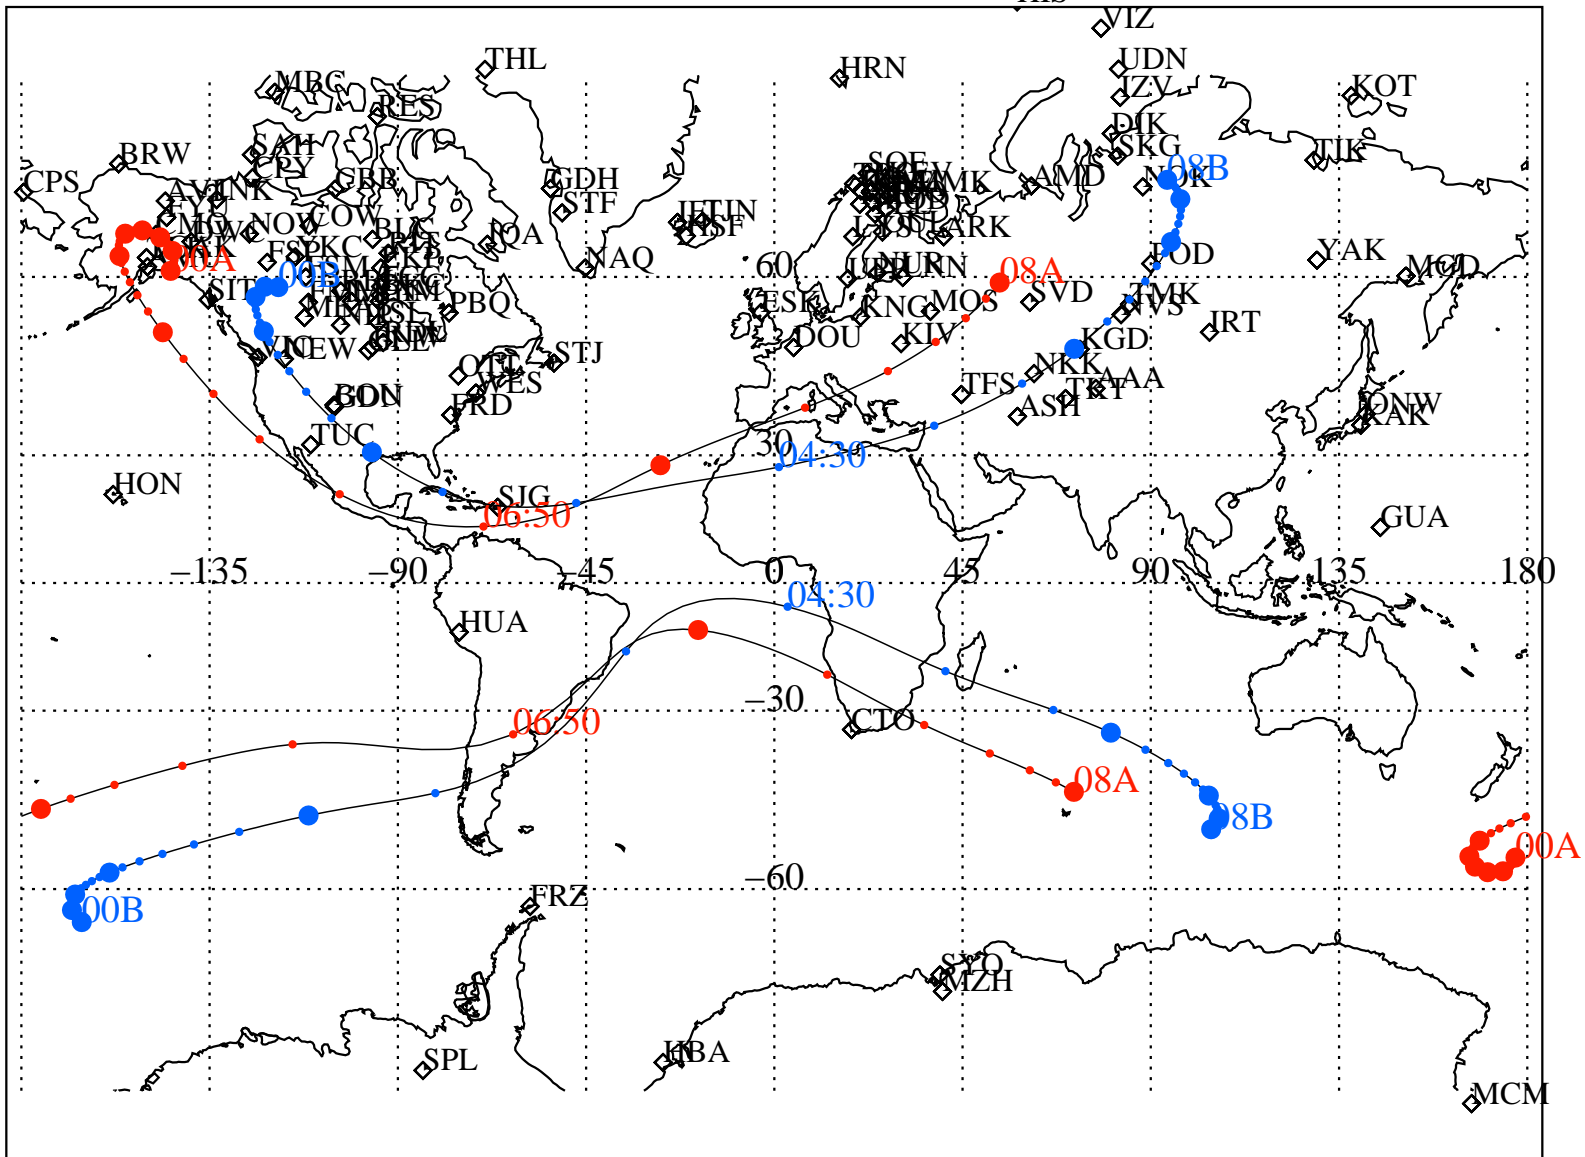

ALE
 VAN ALLEN PROBES 2013 341 (12/07) 00:00 to 2013 341 (12/07) 08:00

RBSPA-A, RBSPB-B,