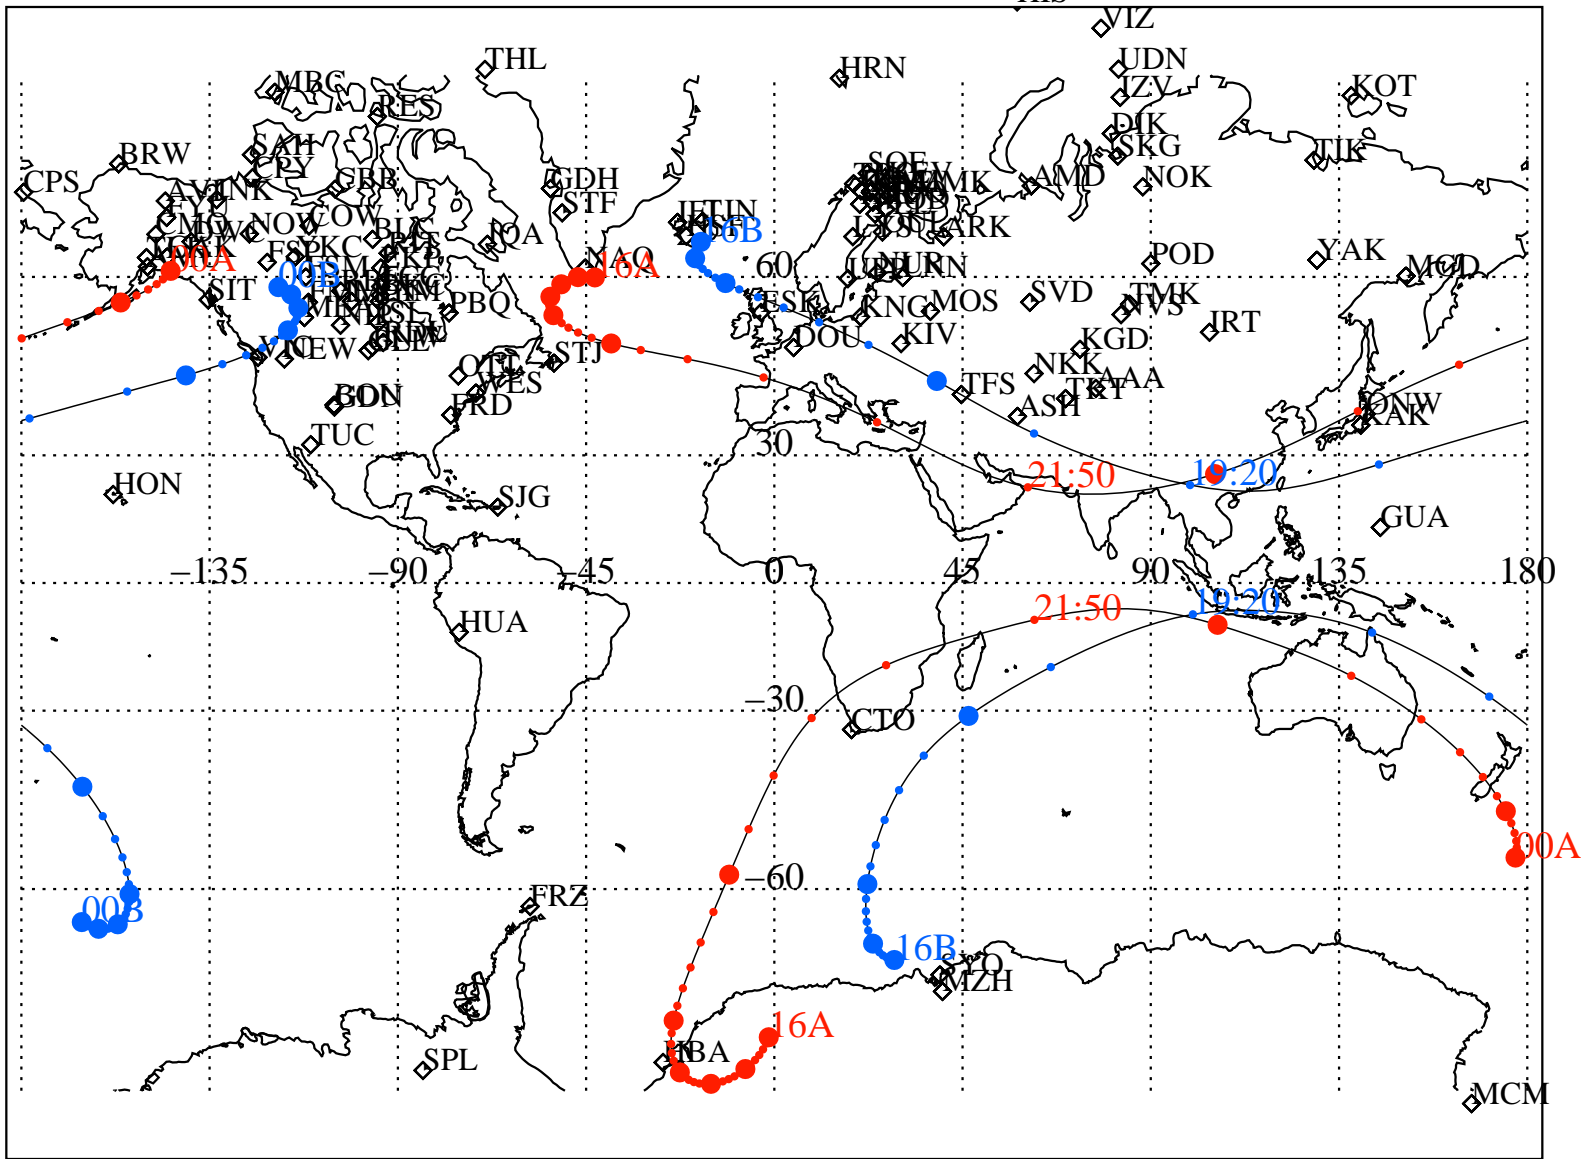

ALE
 VAN ALLEN PROBES 2013 340 (12/06) 16:00 to 2013 341 (12/07) 00:00

RBSPA-A, RBSPB-B,