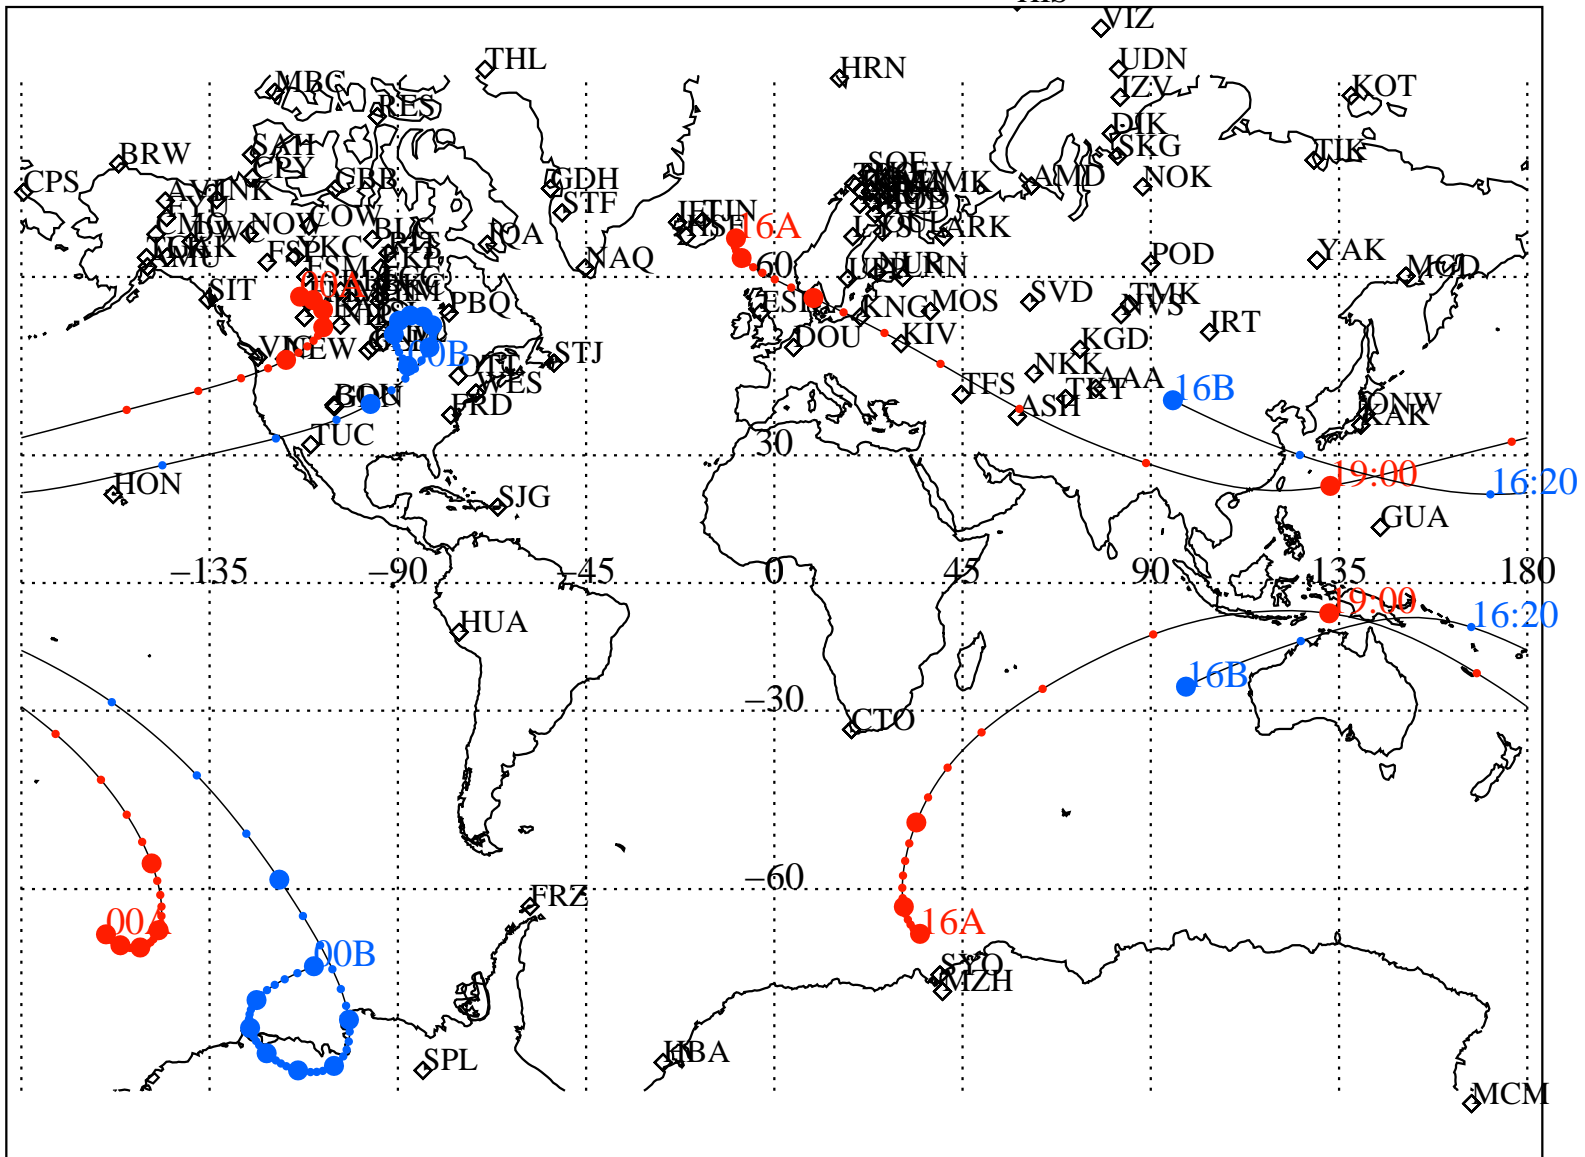

ALE  
 VAN ALLEN PROBES 2013 339 (12/05) 16:00 to 2013 340 (12/06) 00:00

RBSPA-A, RBSPB-B,