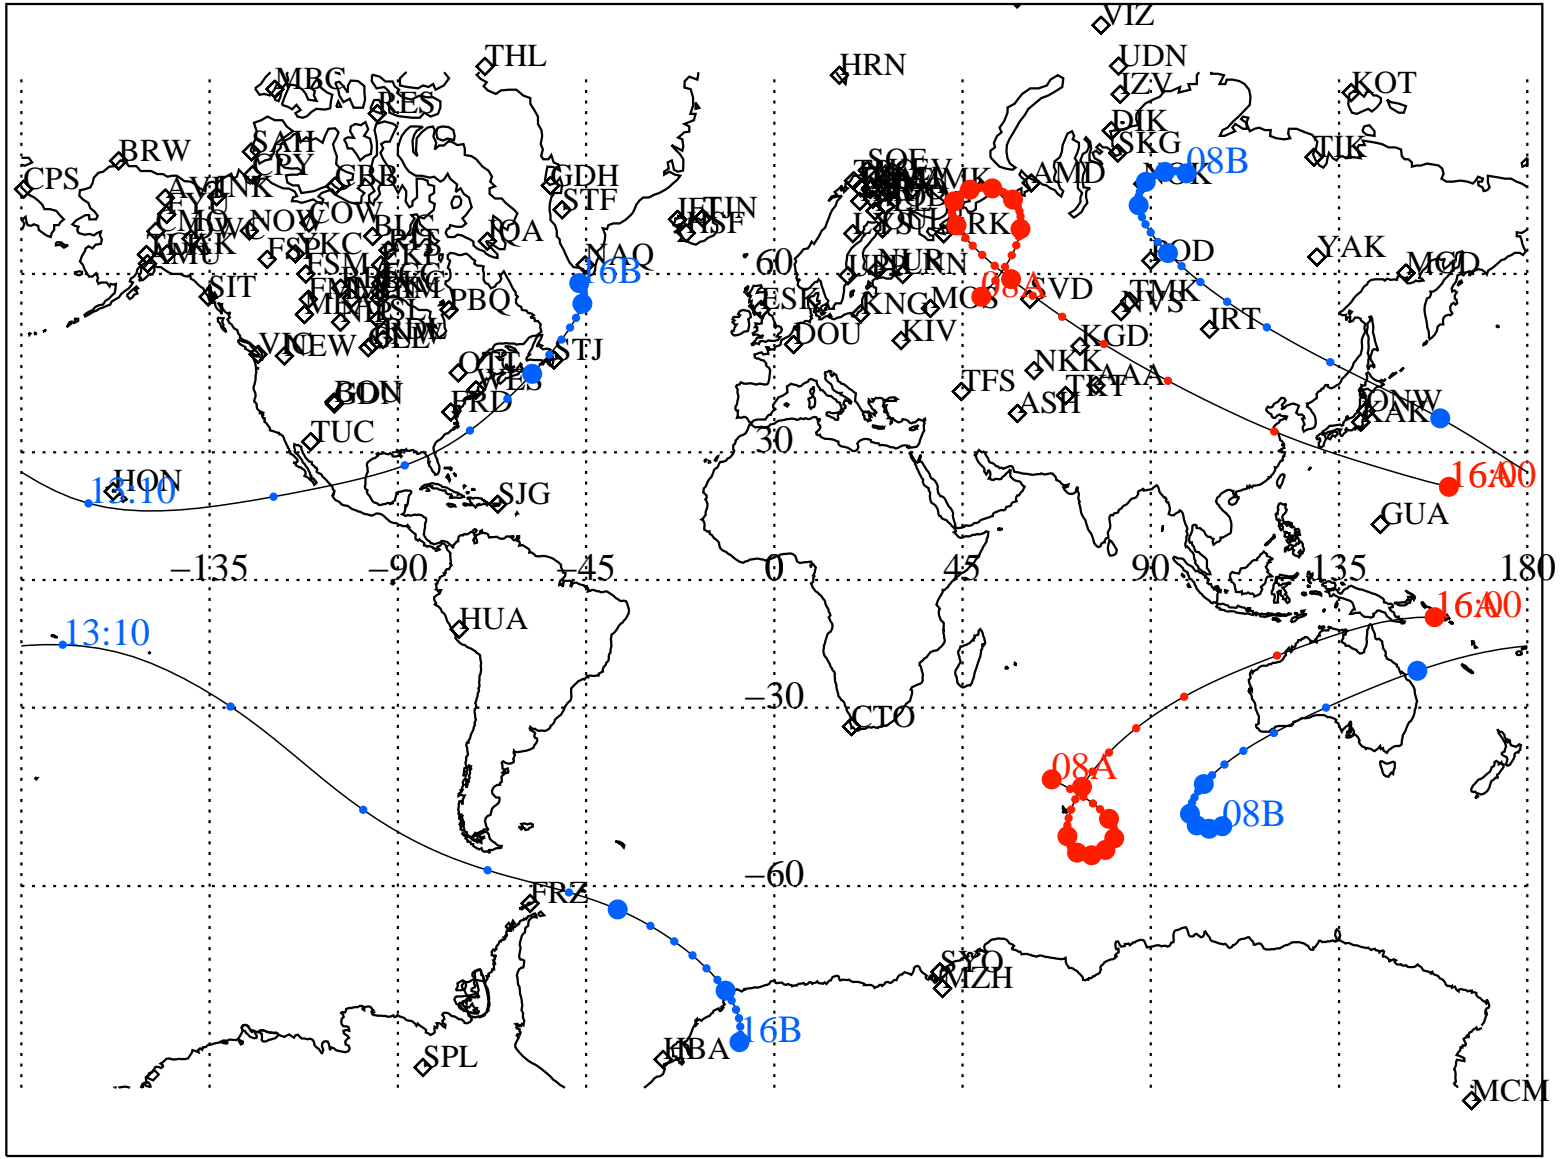

ALE
 VAN ALLEN PROBES 2013 338 (12/04) 08:00 to 2013 338 (12/04) 16:00

RBSPA-A, RBSPB-B,