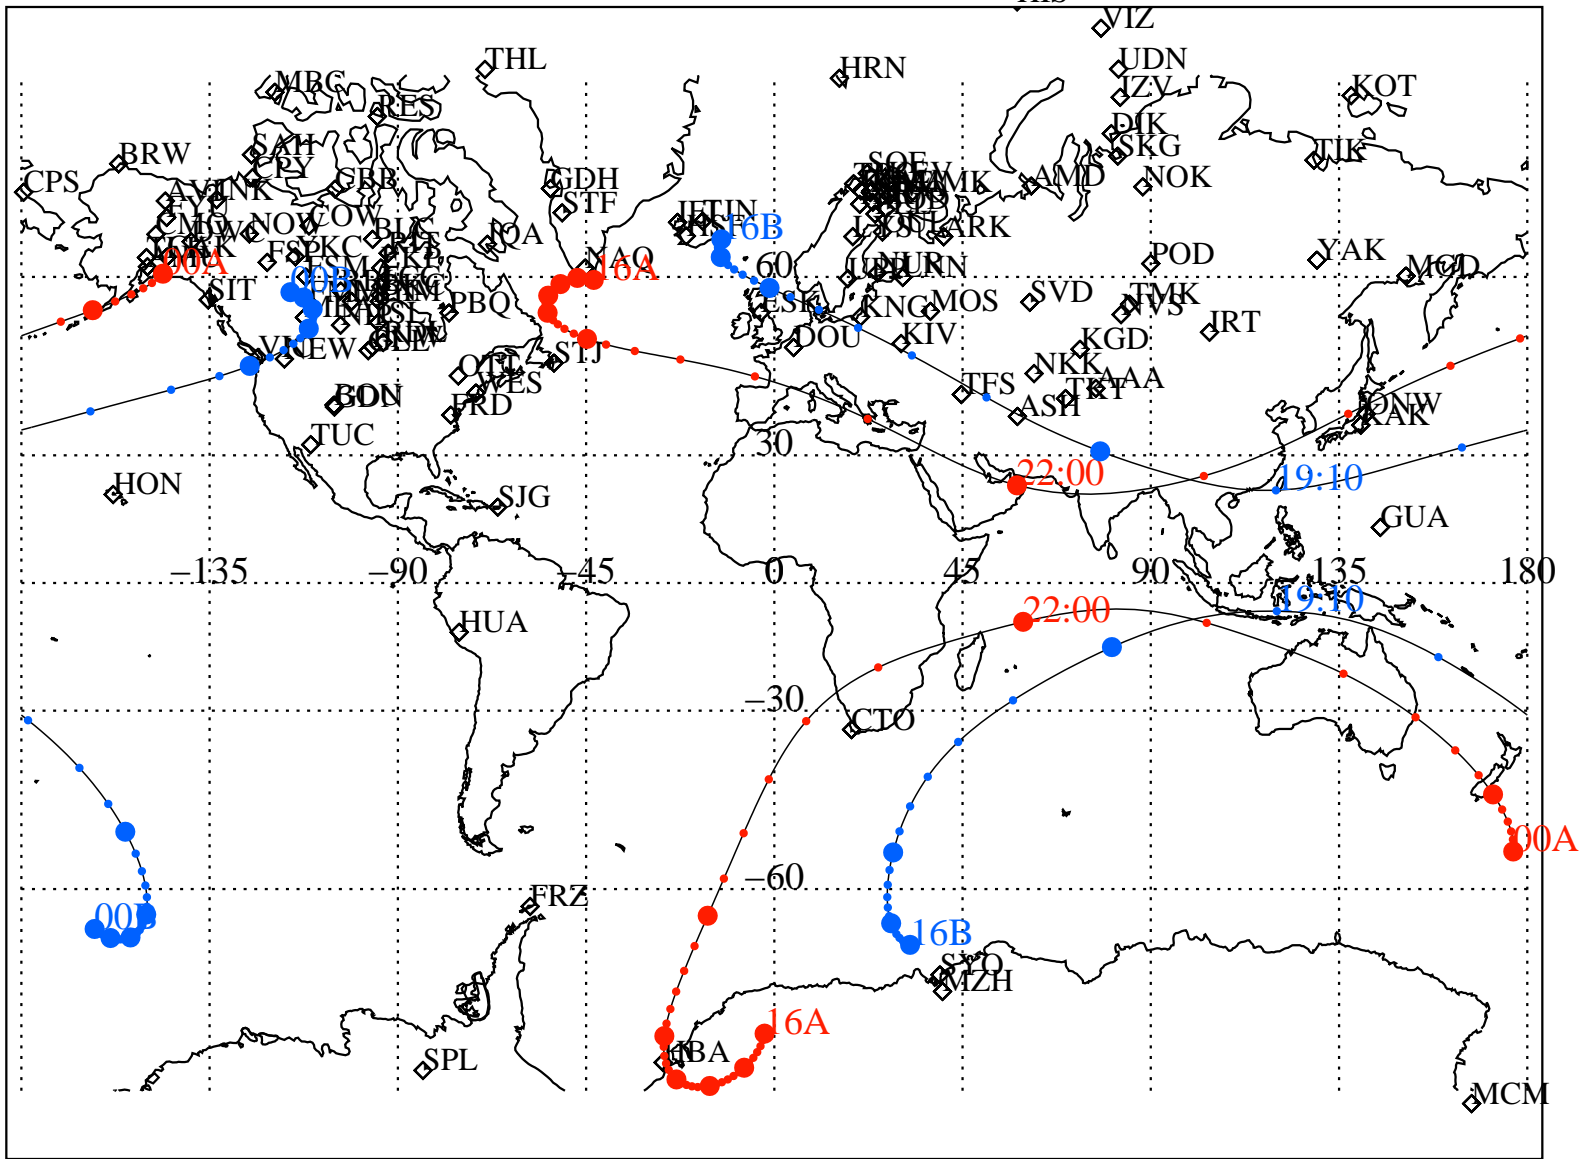

ALE
 VAN ALLEN PROBES 2013 337 (12/03) 16:00 to 2013 338 (12/04) 00:00

RBSPA-A, RBSPB-B,