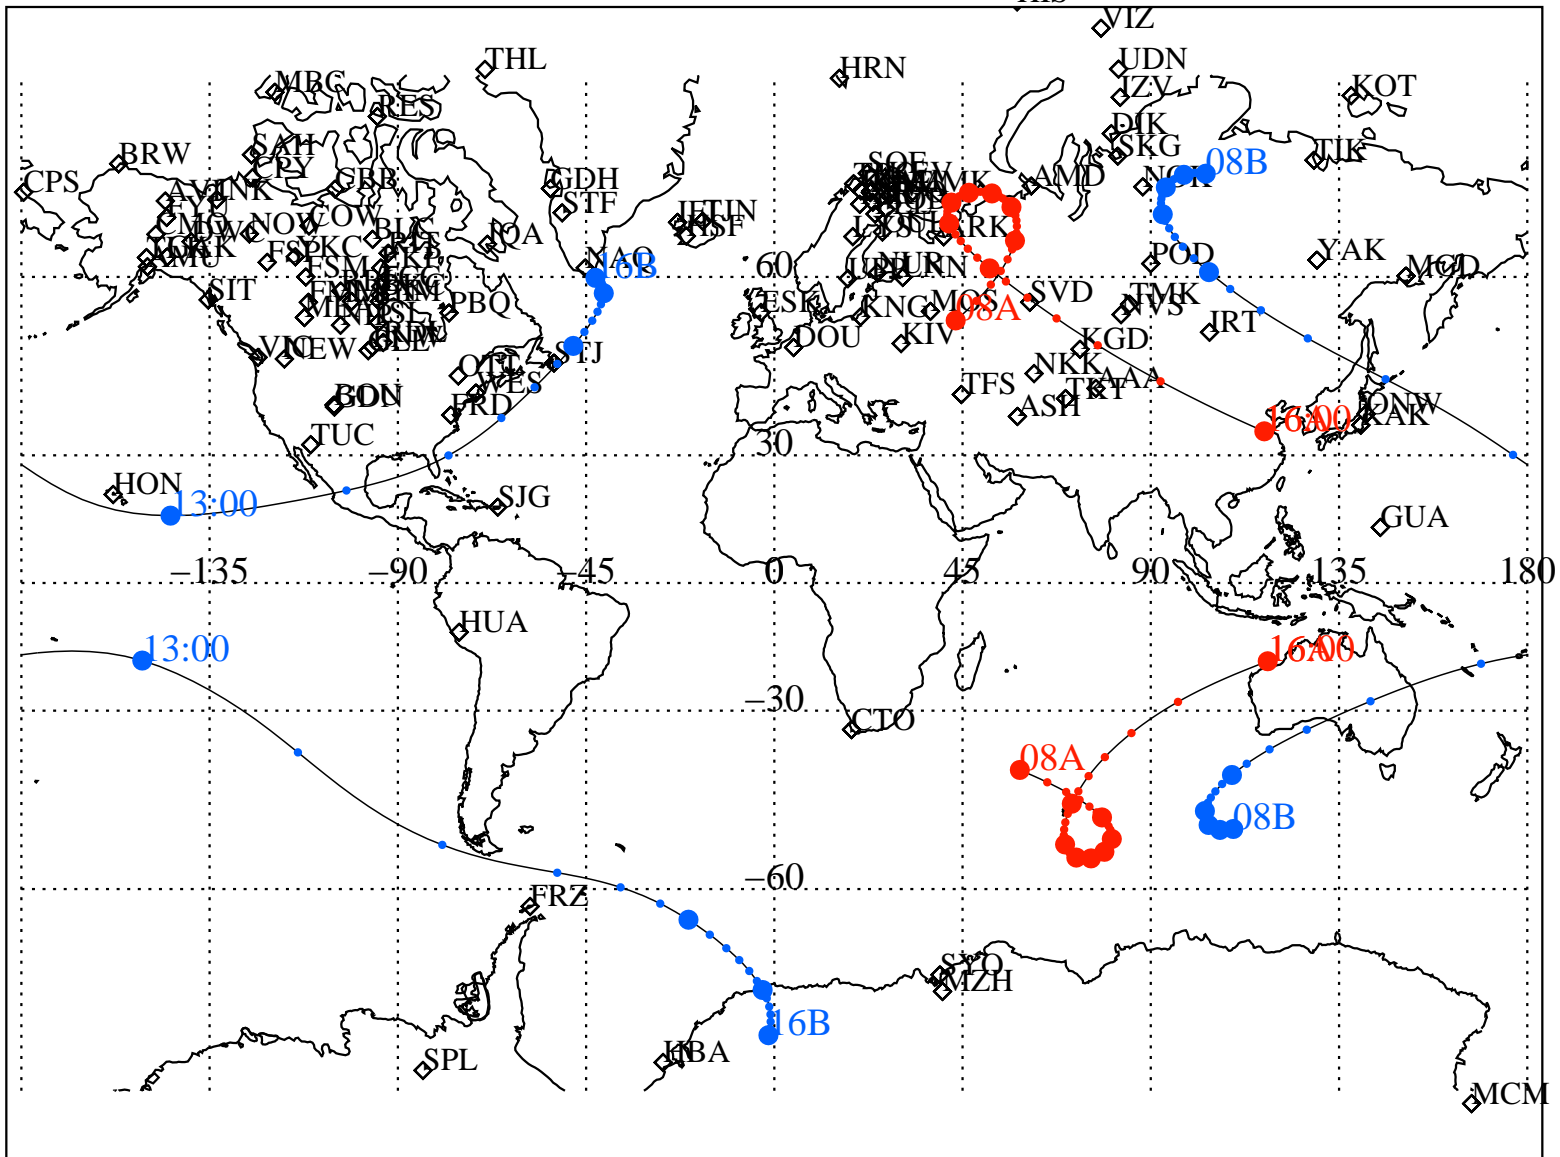

ALE  
VAN ALLEN PROBES 2013 335 (12/01) 08:00 to 2013 335 (12/01) 16:00

RBSPA-A, RBSPB-B,