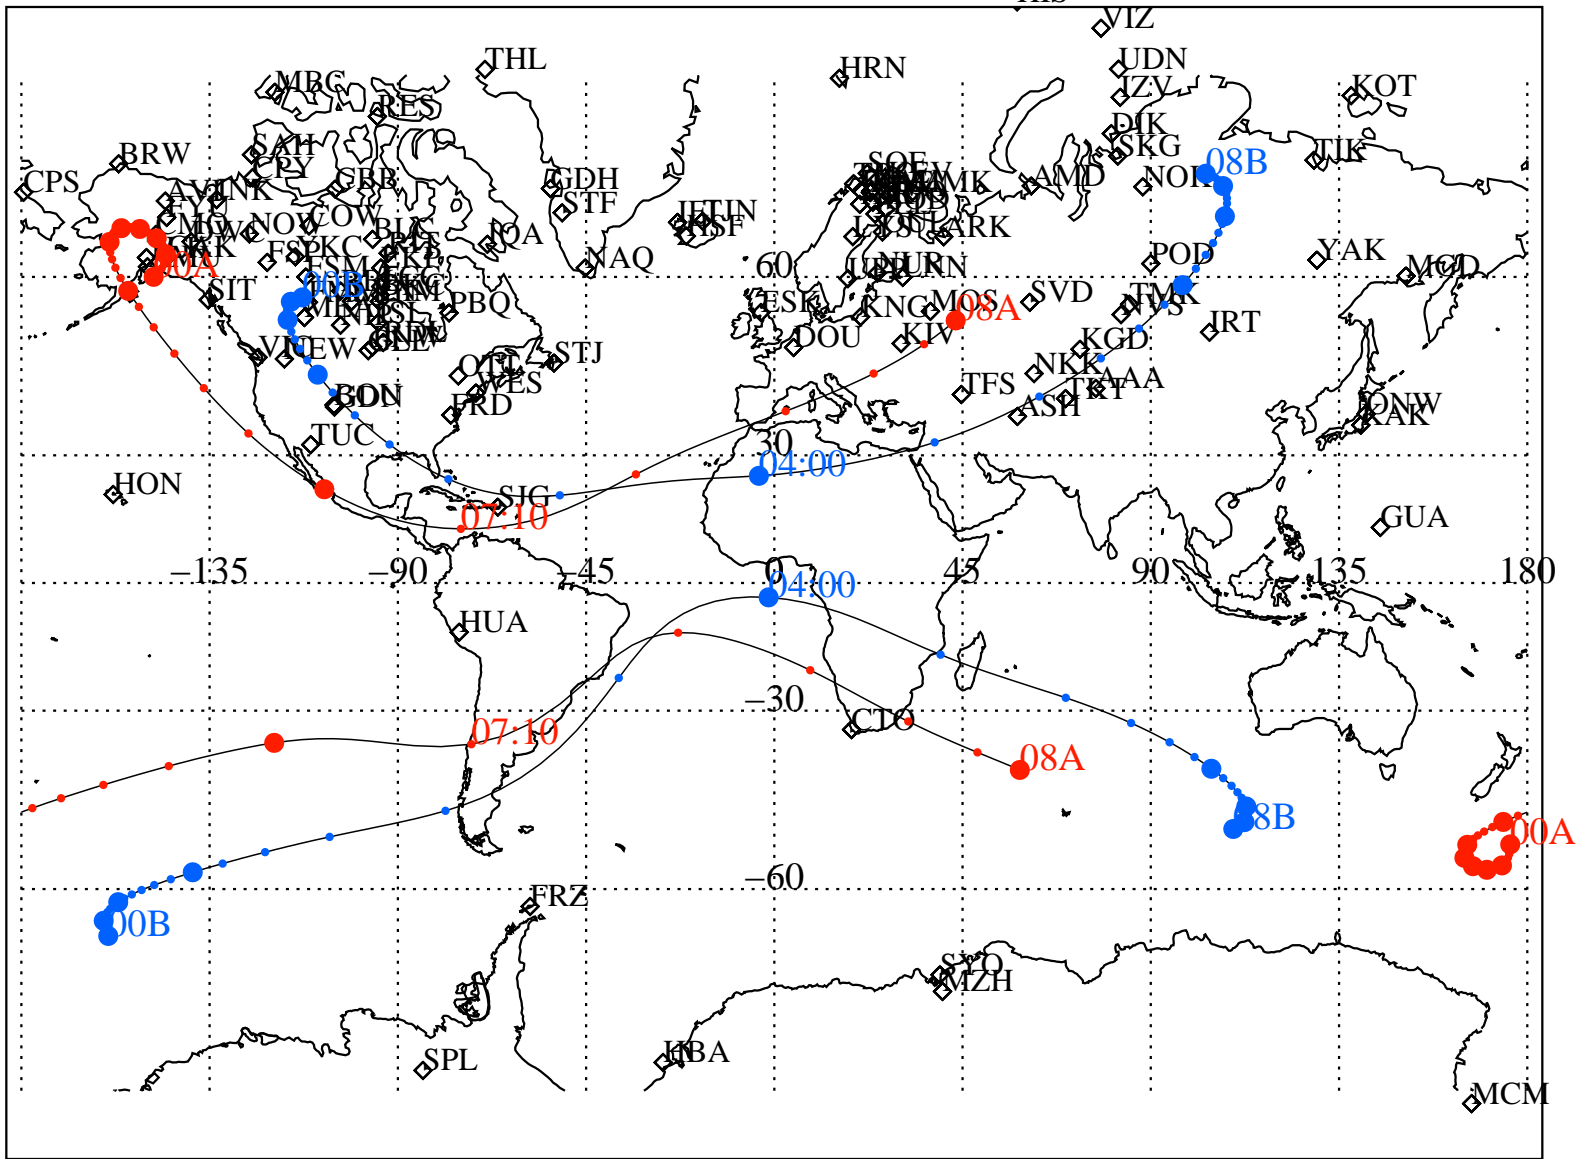

ALE
 VAN ALLEN PROBES 2013 335 (12/01) 00:00 to 2013 335 (12/01) 08:00

RBSPA-A, RBSPB-B,