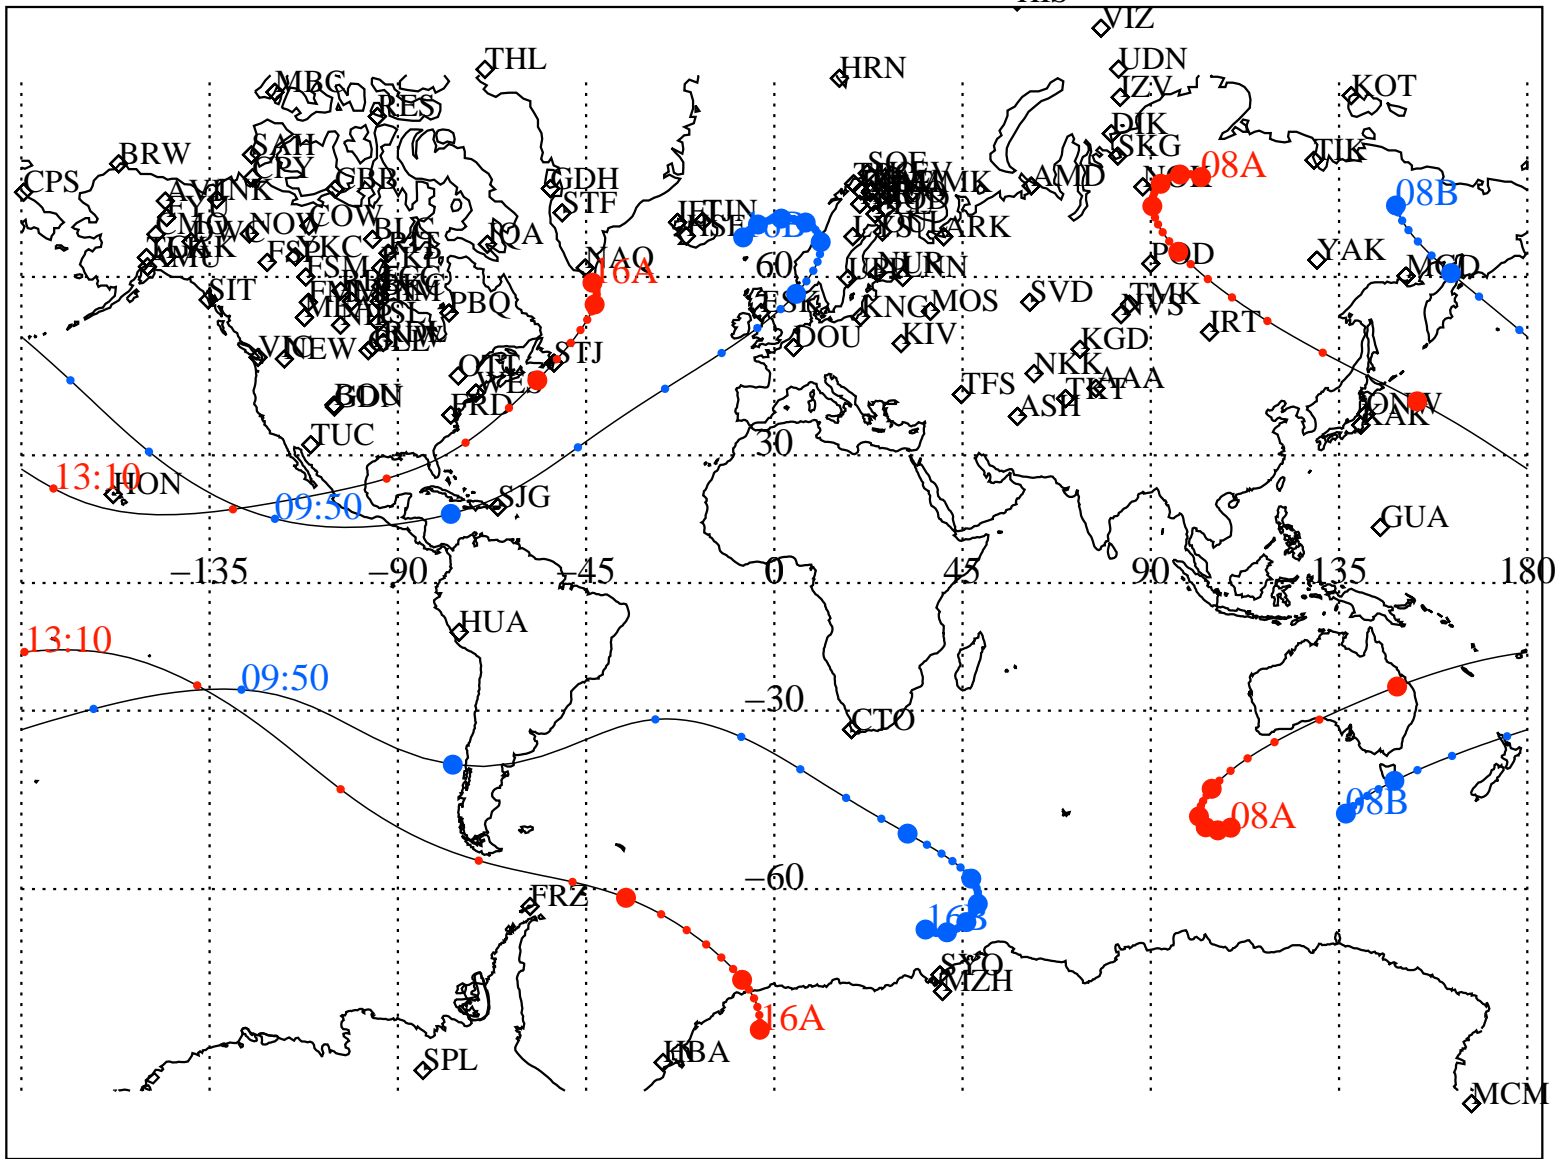

ALE  
 VAN ALLEN PROBES 2013 334 (11/30) 08:00 to 2013 334 (11/30) 16:00

RBSPA-A, RBSPB-B,