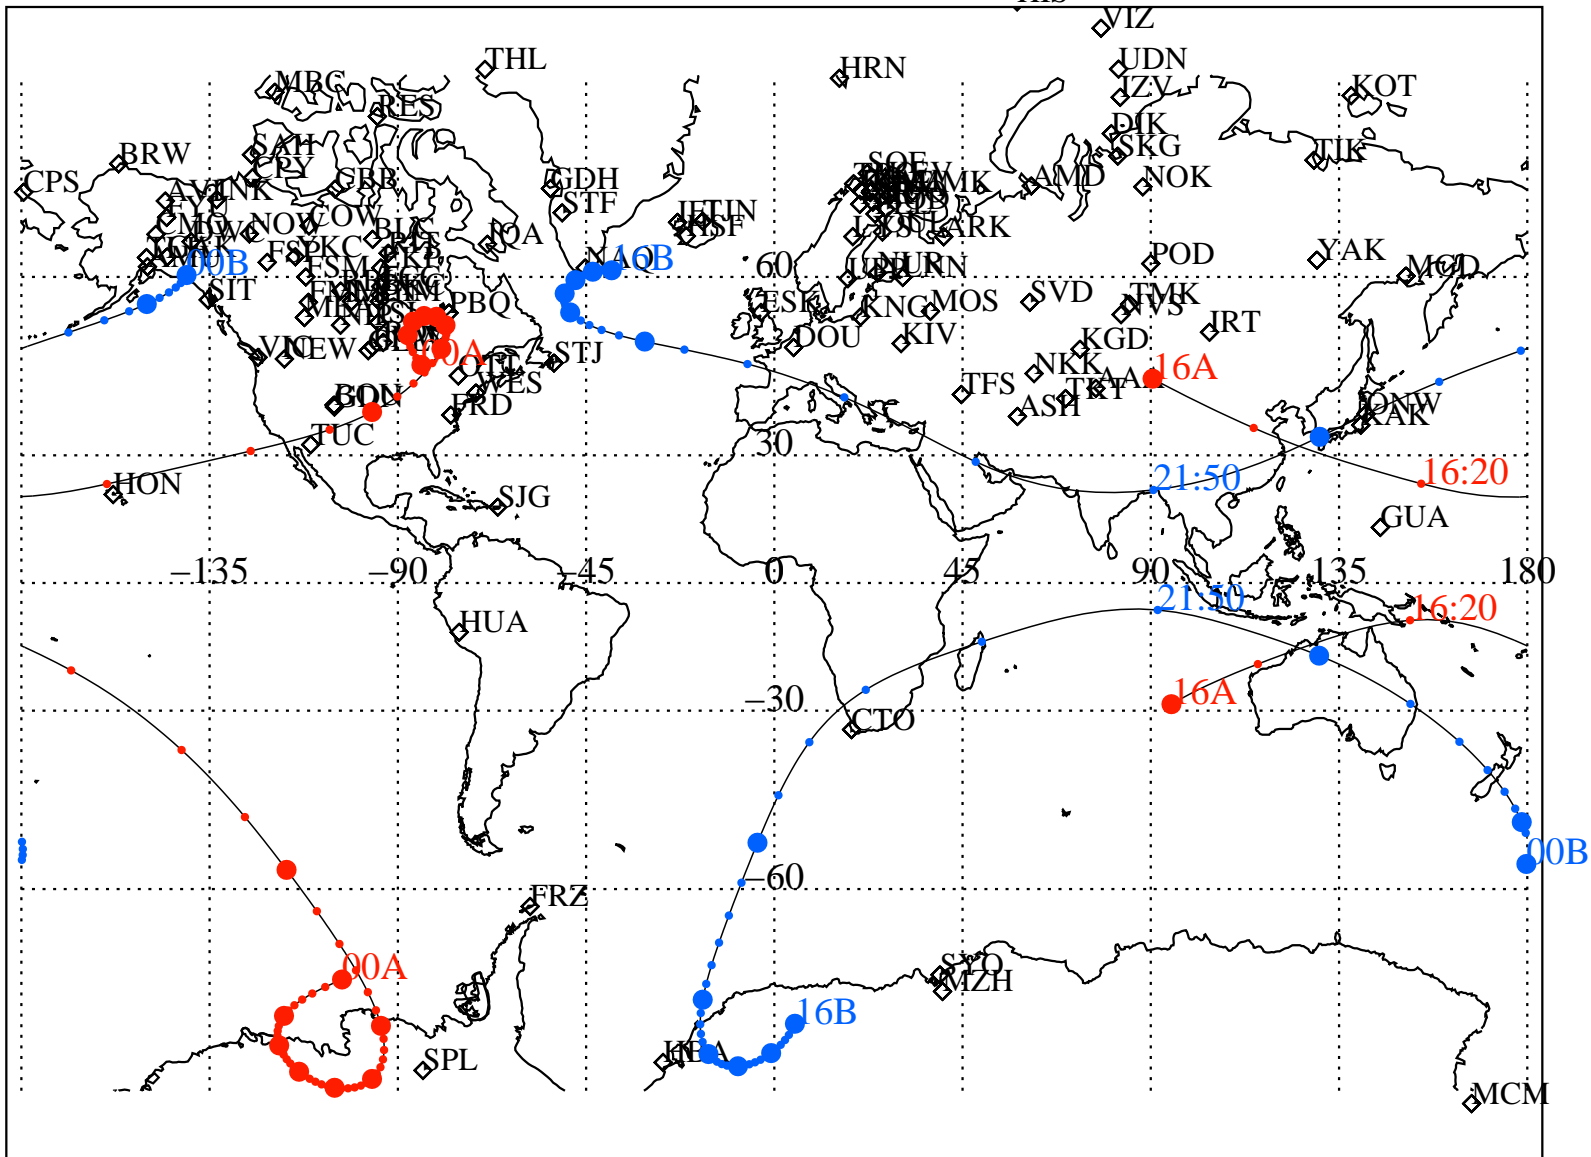

ALE  
 VAN ALLEN PROBES 2013 332 (11/28) 16:00 to 2013 333 (11/29) 00:00

RBSPA-A, RBSPB-B,