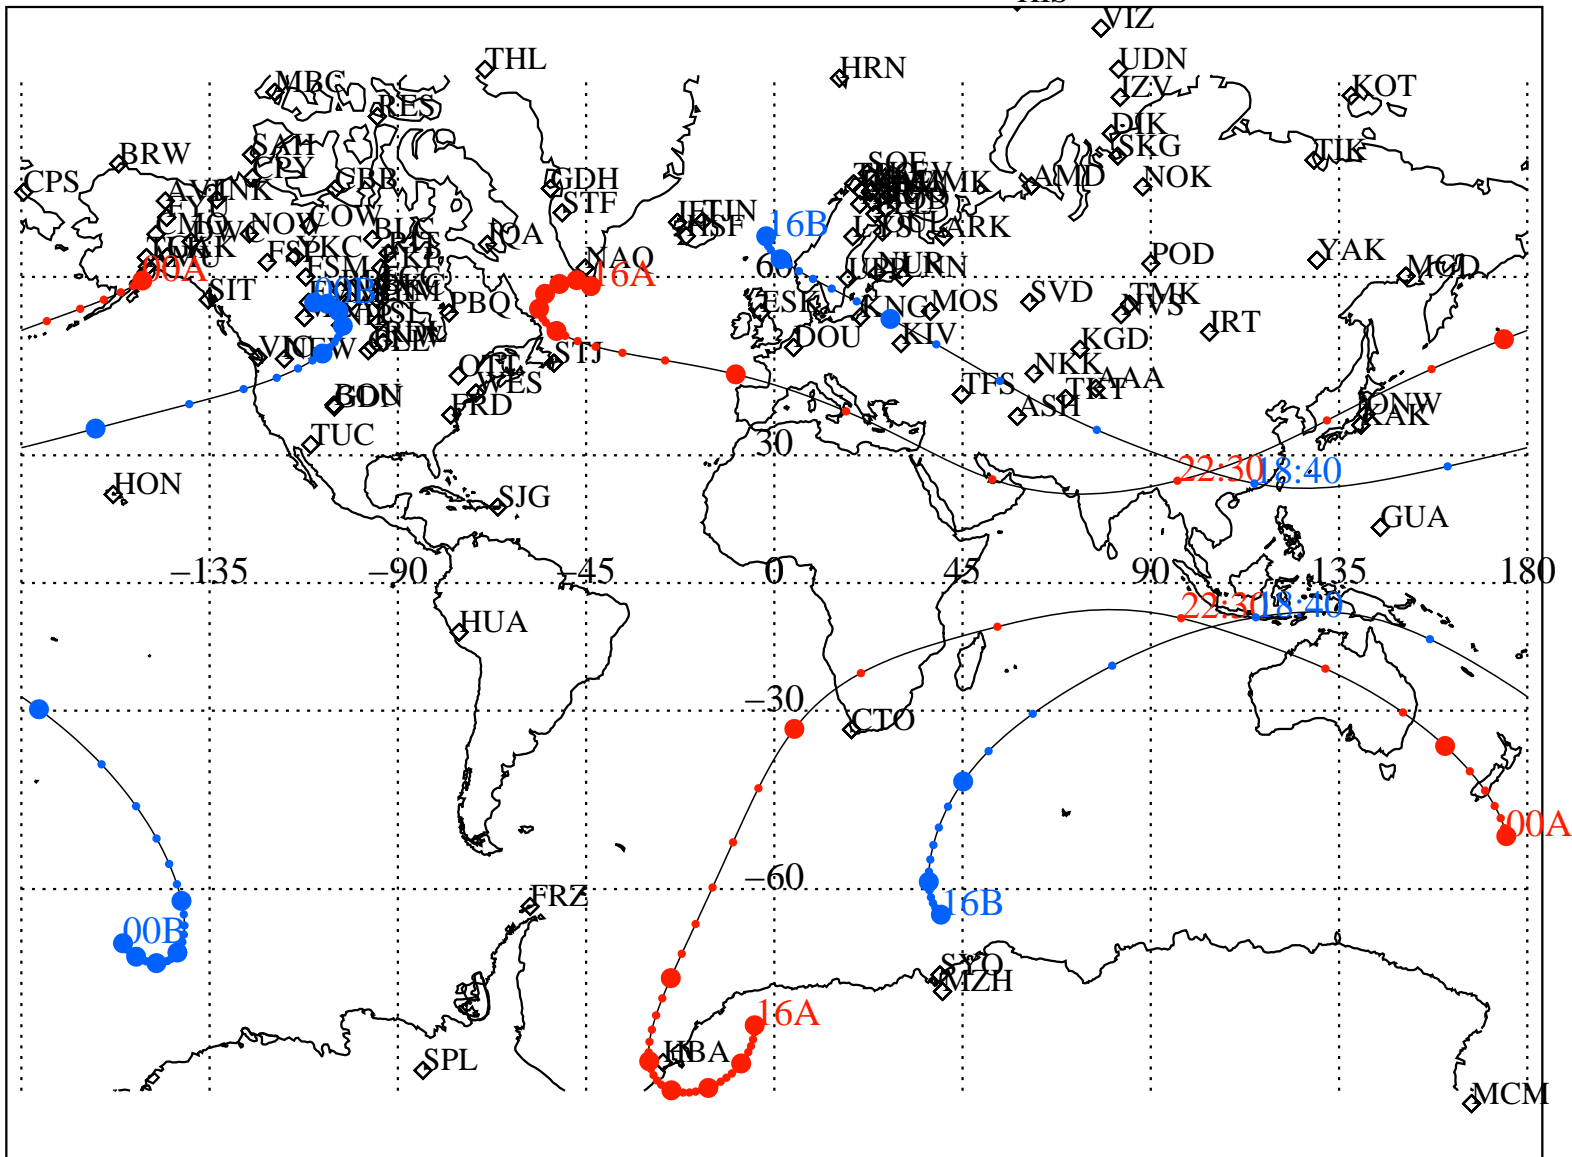

ALE
 VAN ALLEN PROBES 2013 331 (11/27) 16:00 to 2013 332 (11/28) 00:00

RBSPA-A, RBSPB-B,