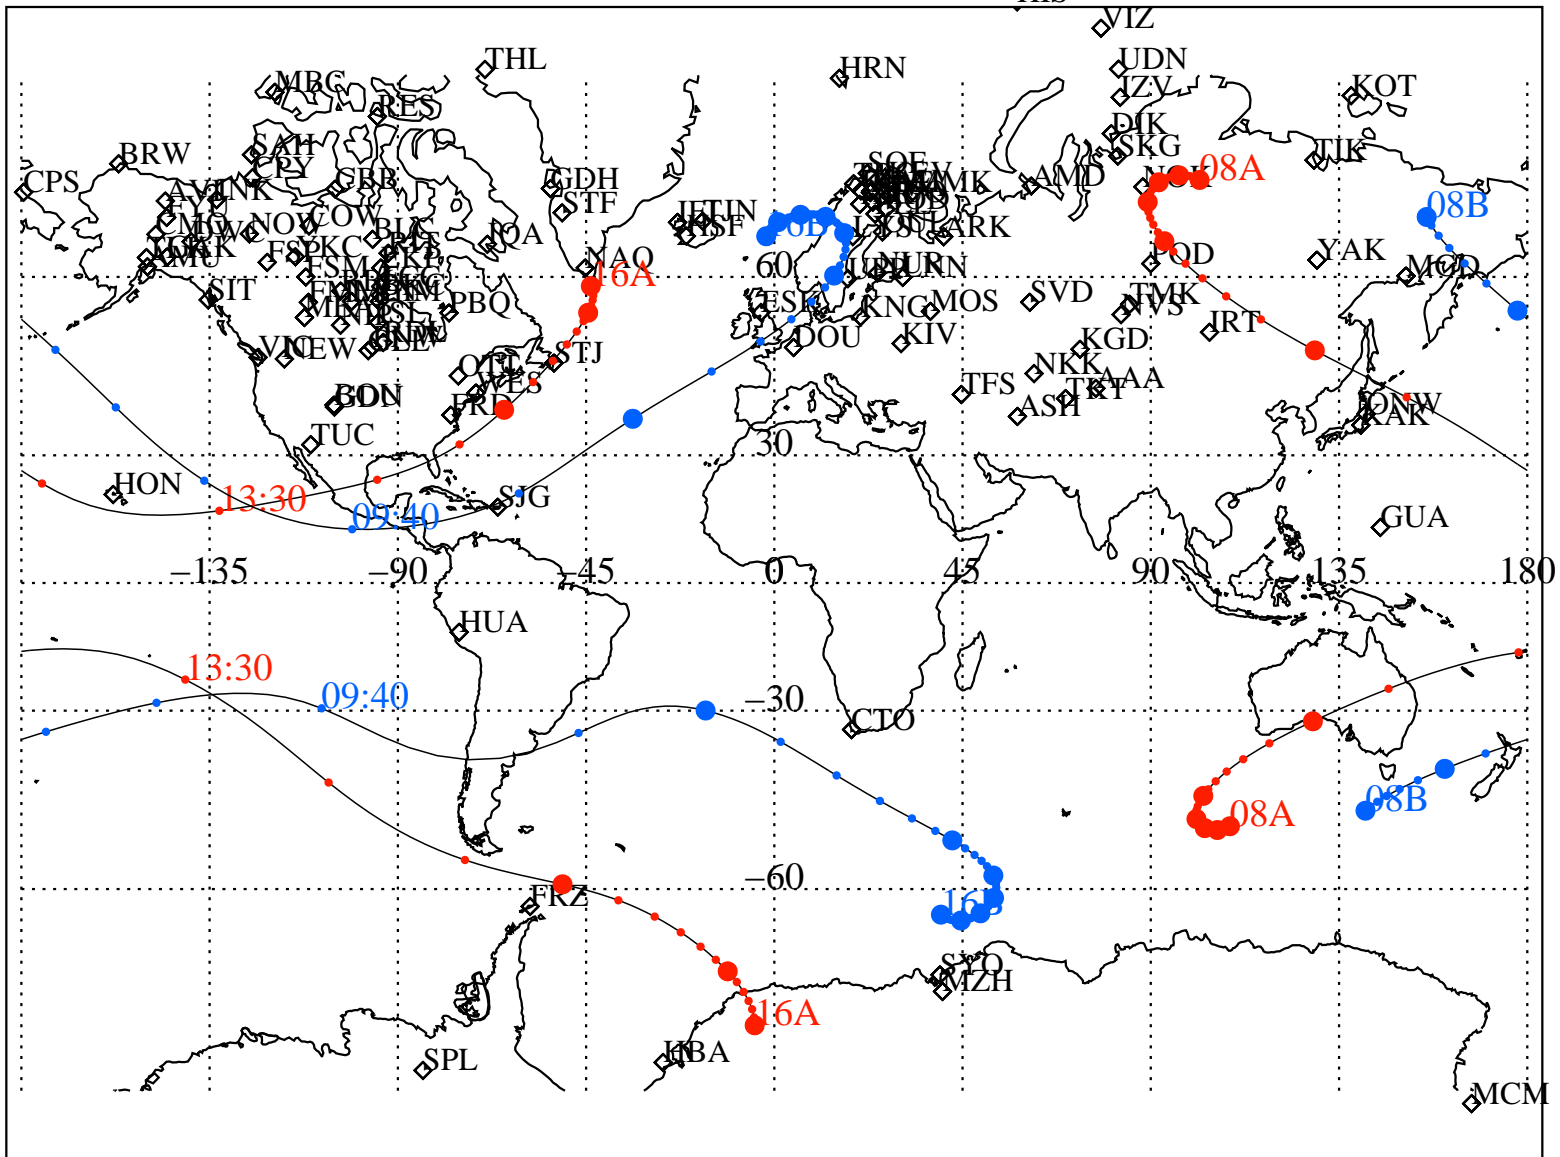

ALE
 VAN ALLEN PROBES 2013 331 (11/27) 08:00 to 2013 331 (11/27) 16:00

RBSPA-A, RBSPB-B,