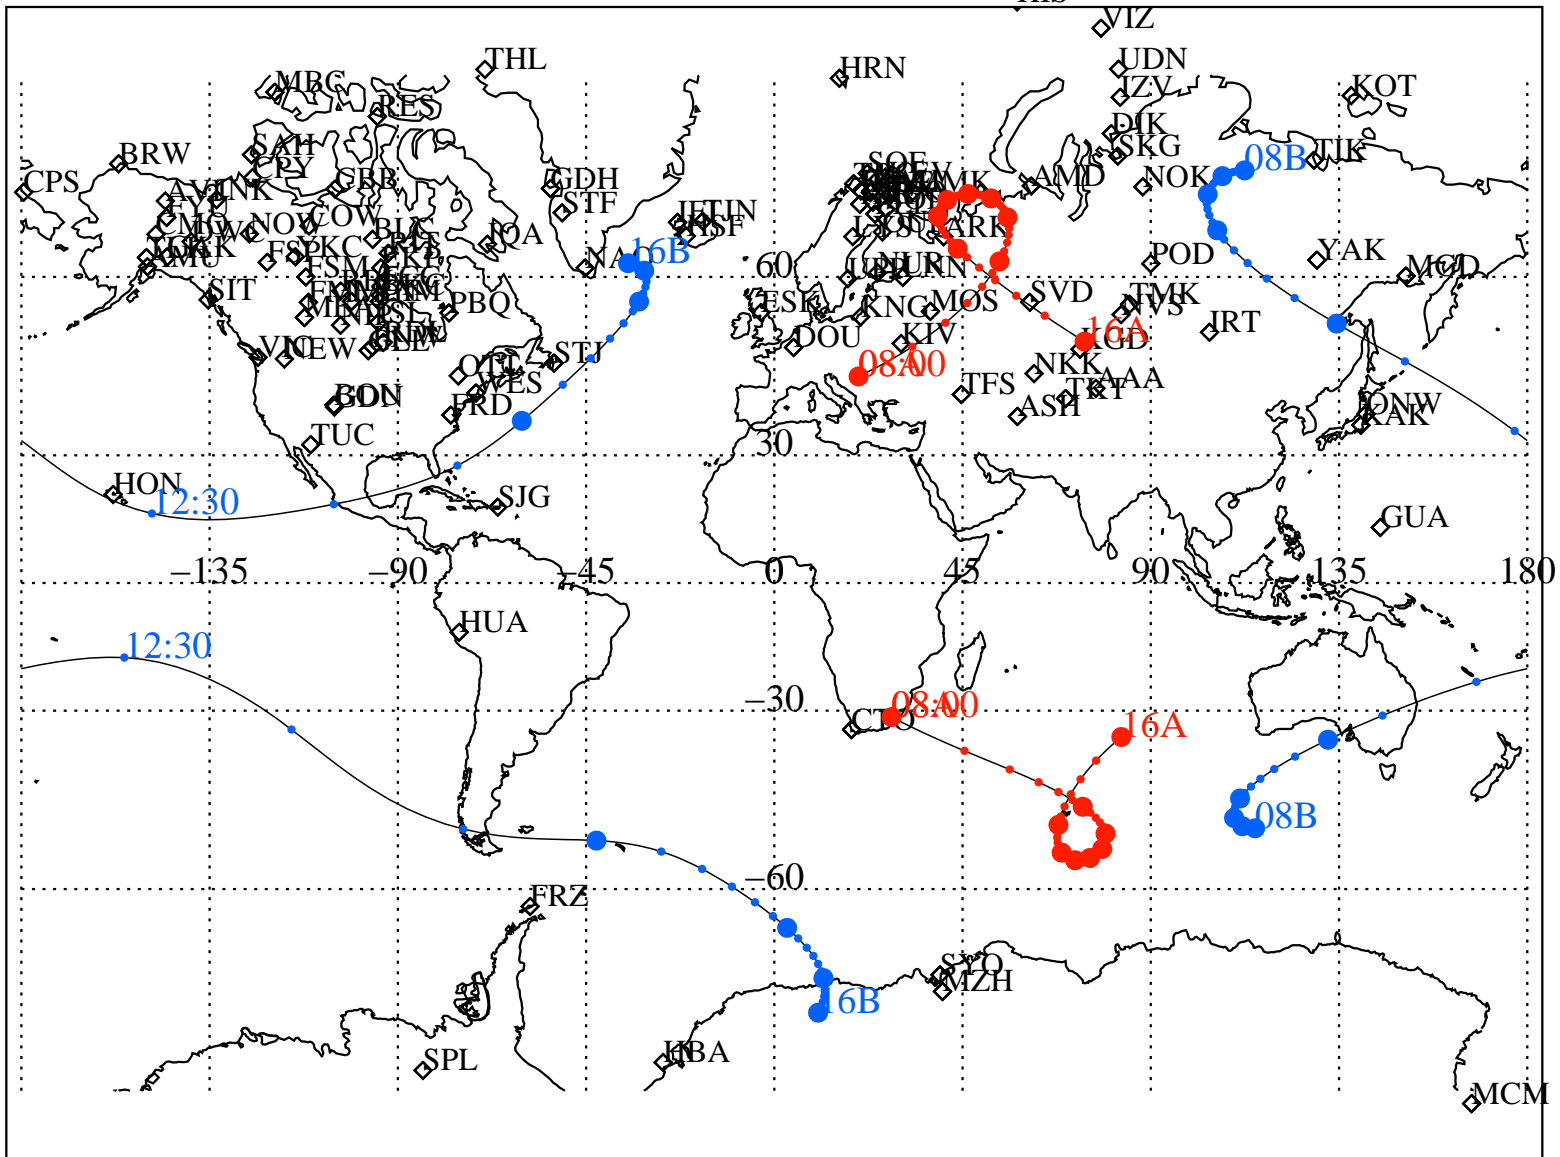

ALE
 VAN ALLEN PROBES 2013 329 (11/25) 08:00 to 2013 329 (11/25) 16:00

RBSPA-A, RBSPB-B,