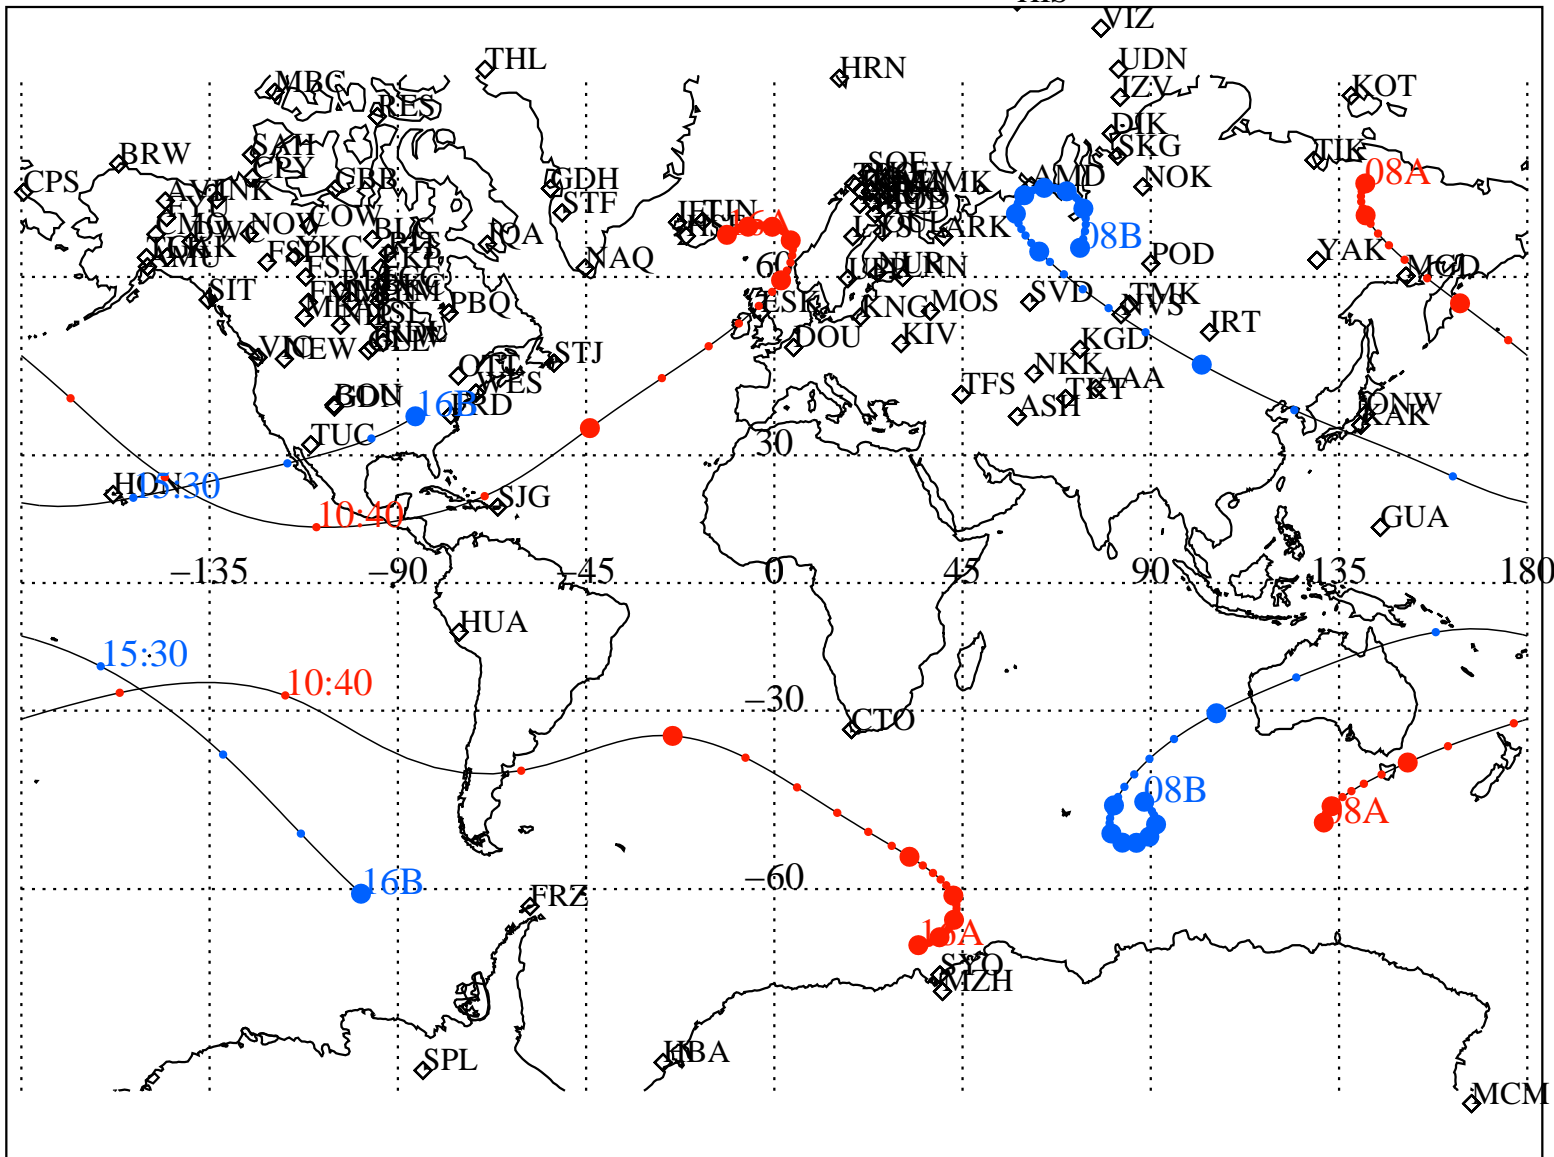

ALE
 VAN ALLEN PROBES 2013 327 (11/23) 08:00 to 2013 327 (11/23) 16:00

RBSPA-A, RBSPB-B,