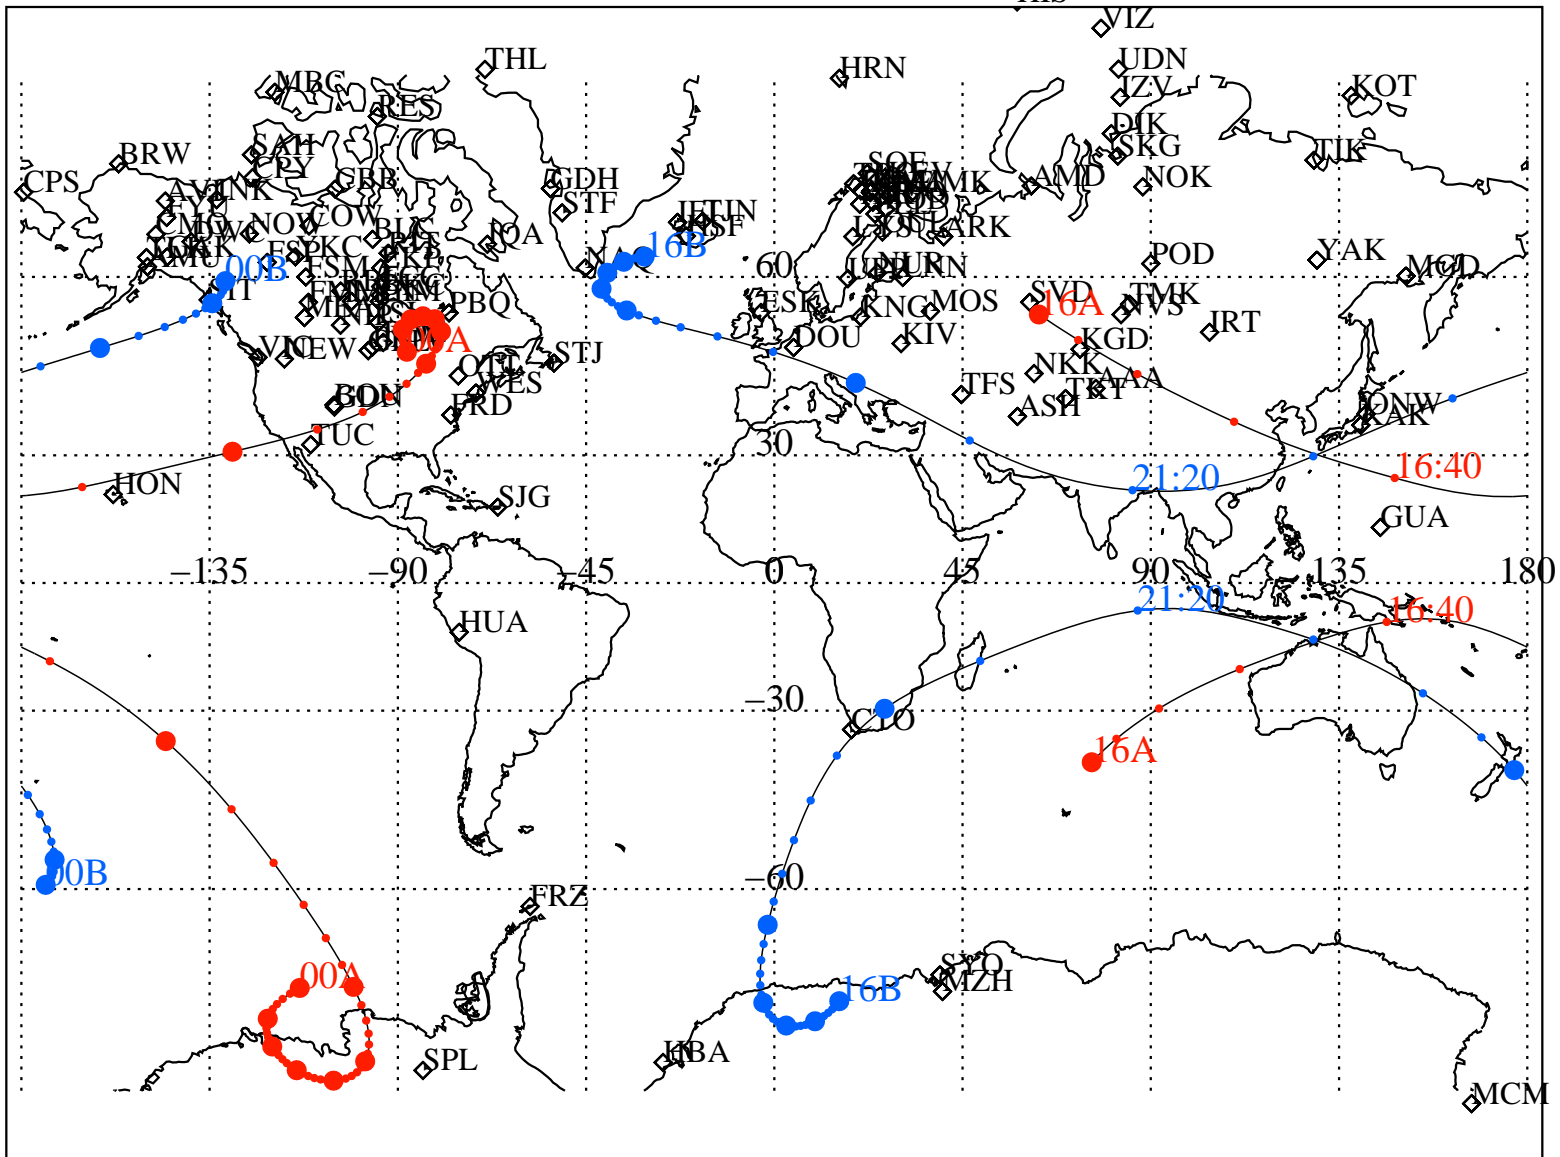

ALE  
 VAN ALLEN PROBES 2013 326 (11/22) 16:00 to 2013 327 (11/23) 00:00

RBSPA-A, RBSPB-B,