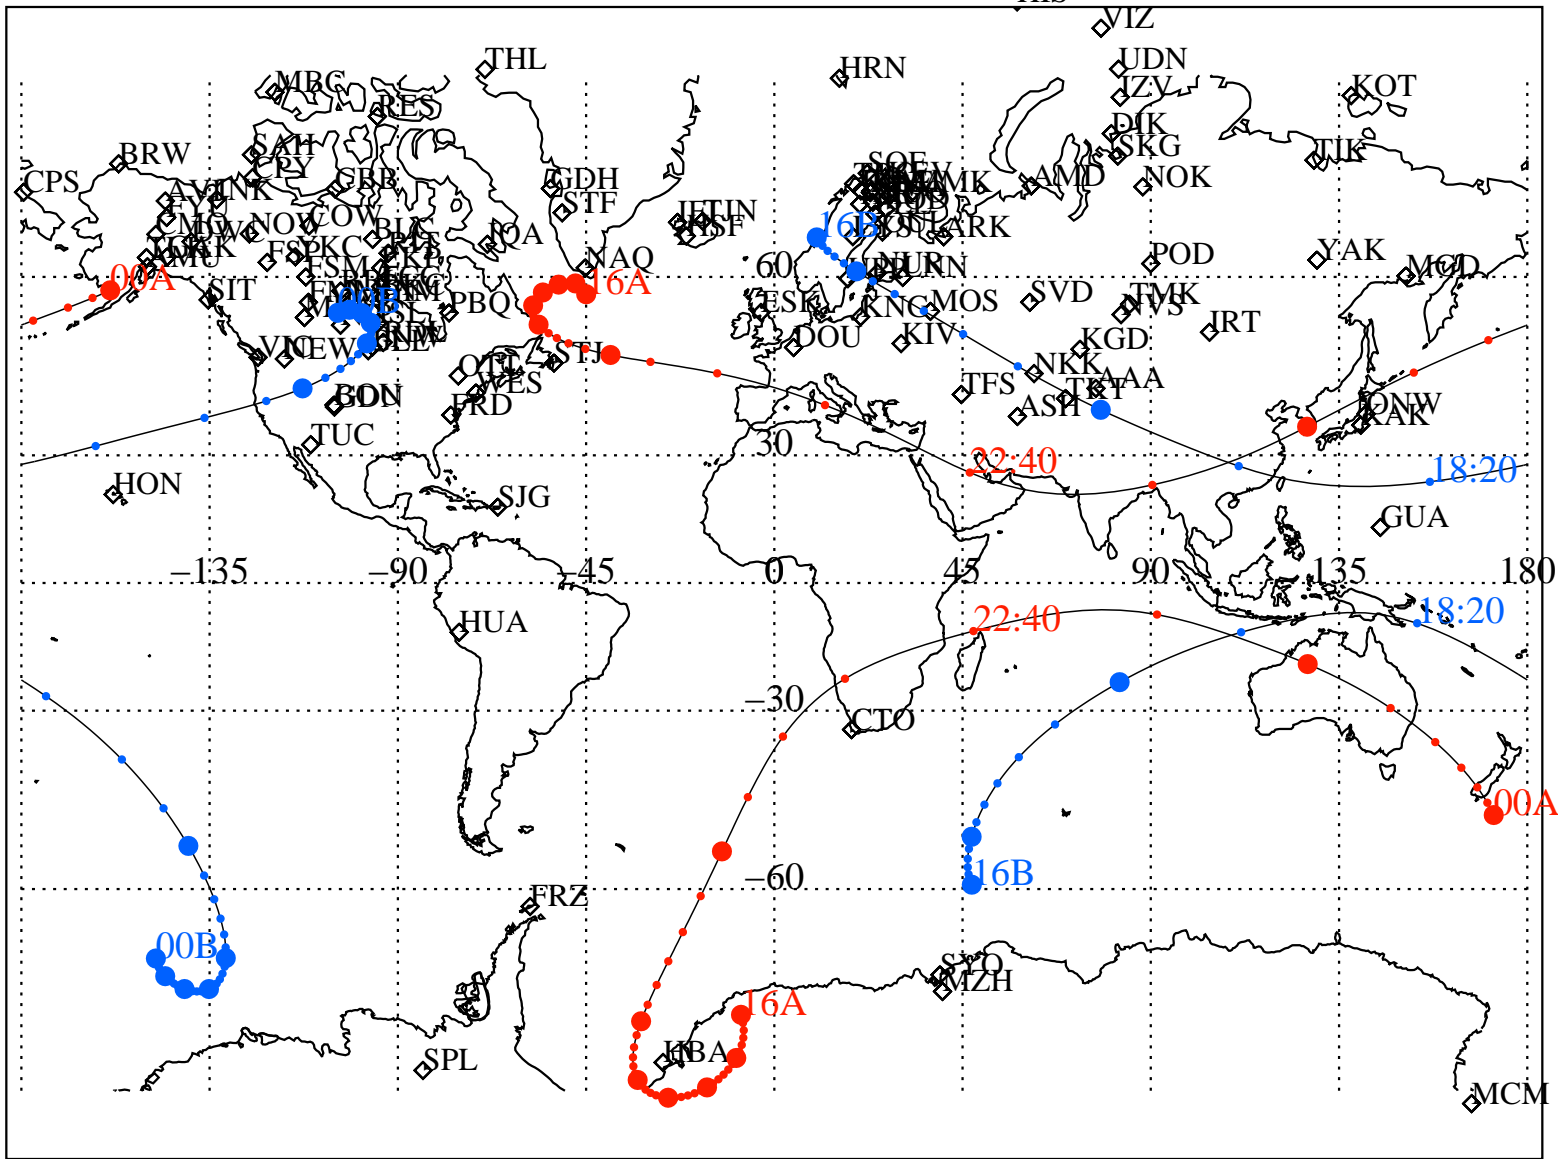

ALE
VAN ALLEN PROBES 2013 325 (11/21) 16:00 to 2013 326 (11/22) 00:00

RBSPA-A, RBSPB-B,