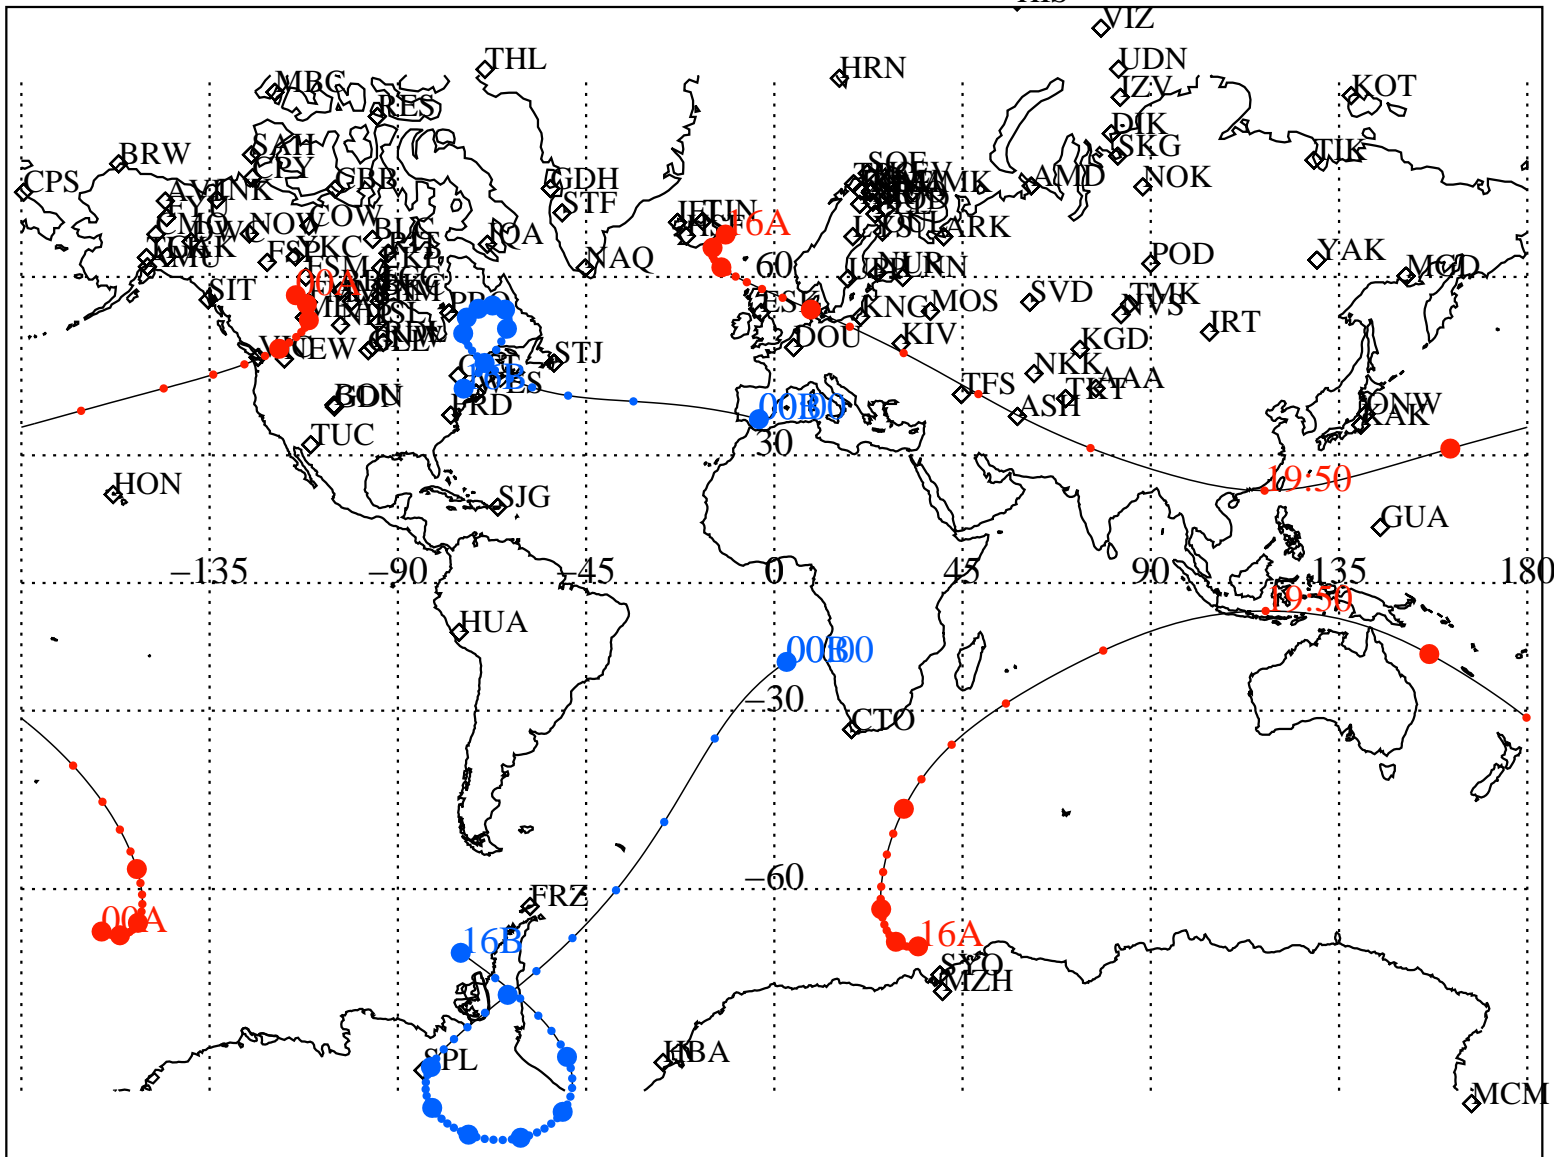

ALE
 VAN ALLEN PROBES 2013 324 (11/20) 16:00 to 2013 325 (11/21) 00:00

RBSPA-A, RBSPB-B,