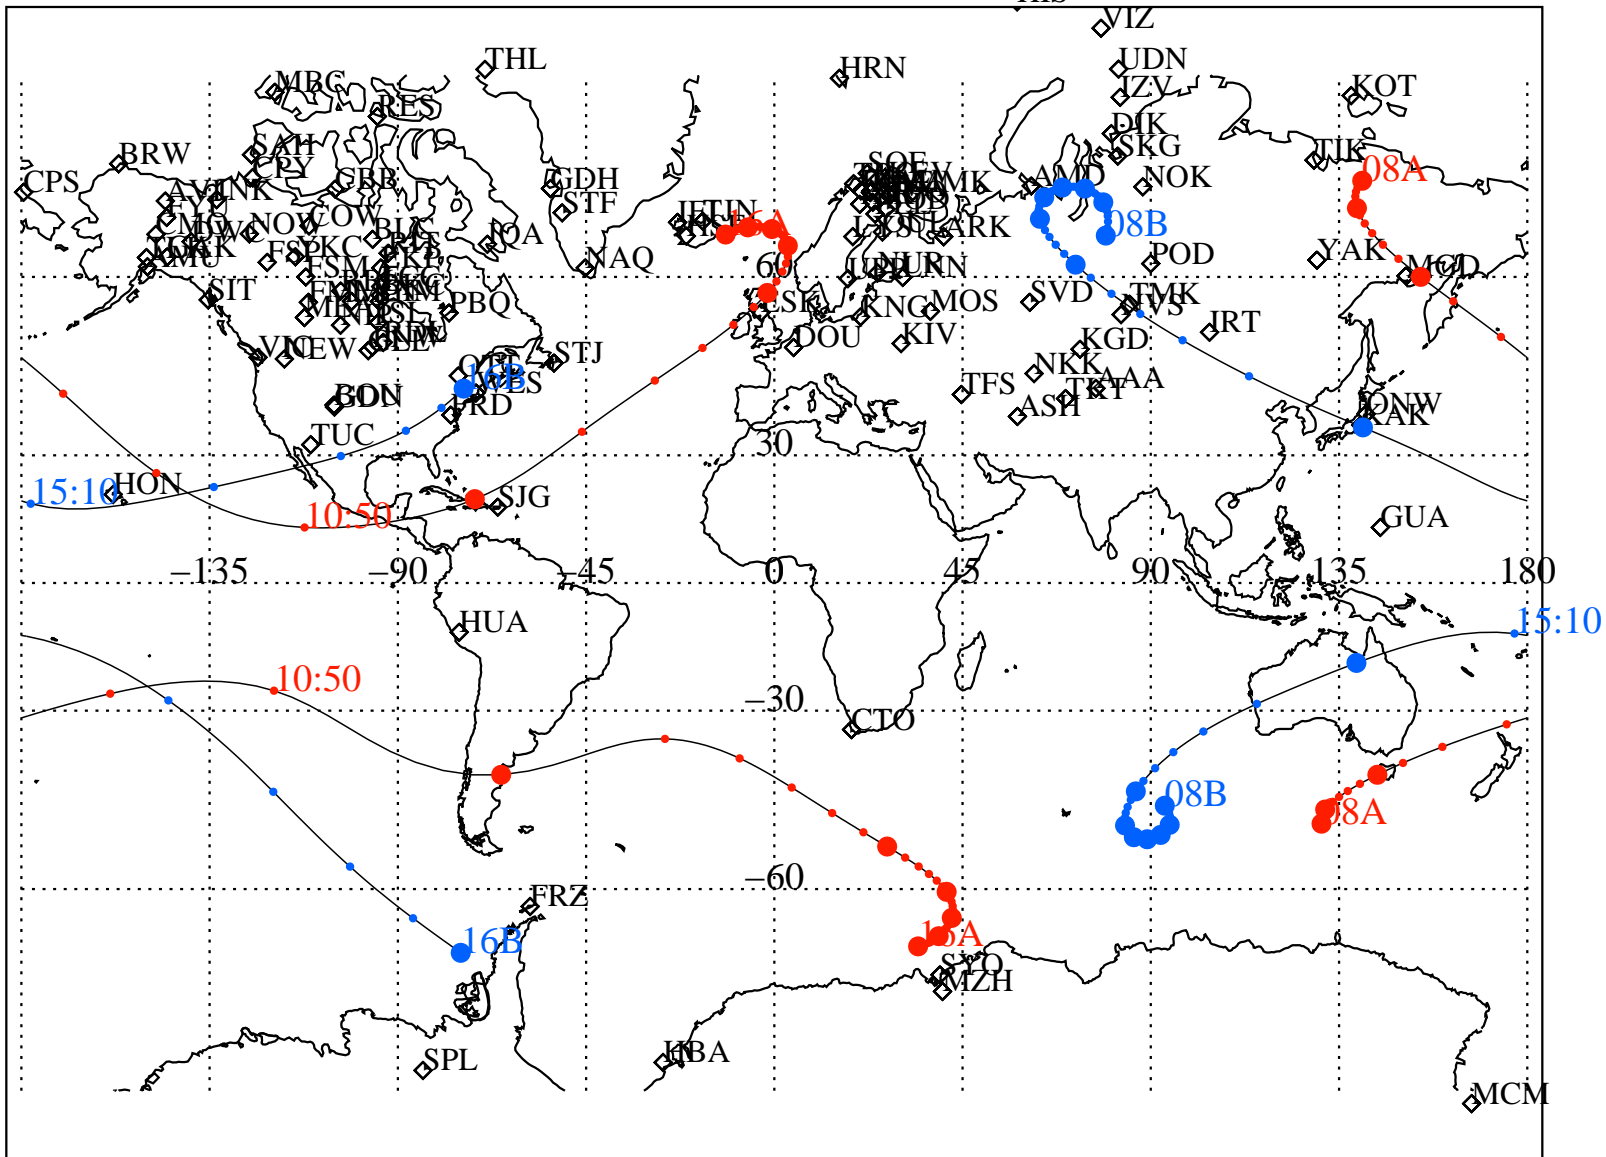

ALE  
 VAN ALLEN PROBES 2013 324 (11/20) 08:00 to 2013 324 (11/20) 16:00

RBSPA-A, RBSPB-B,