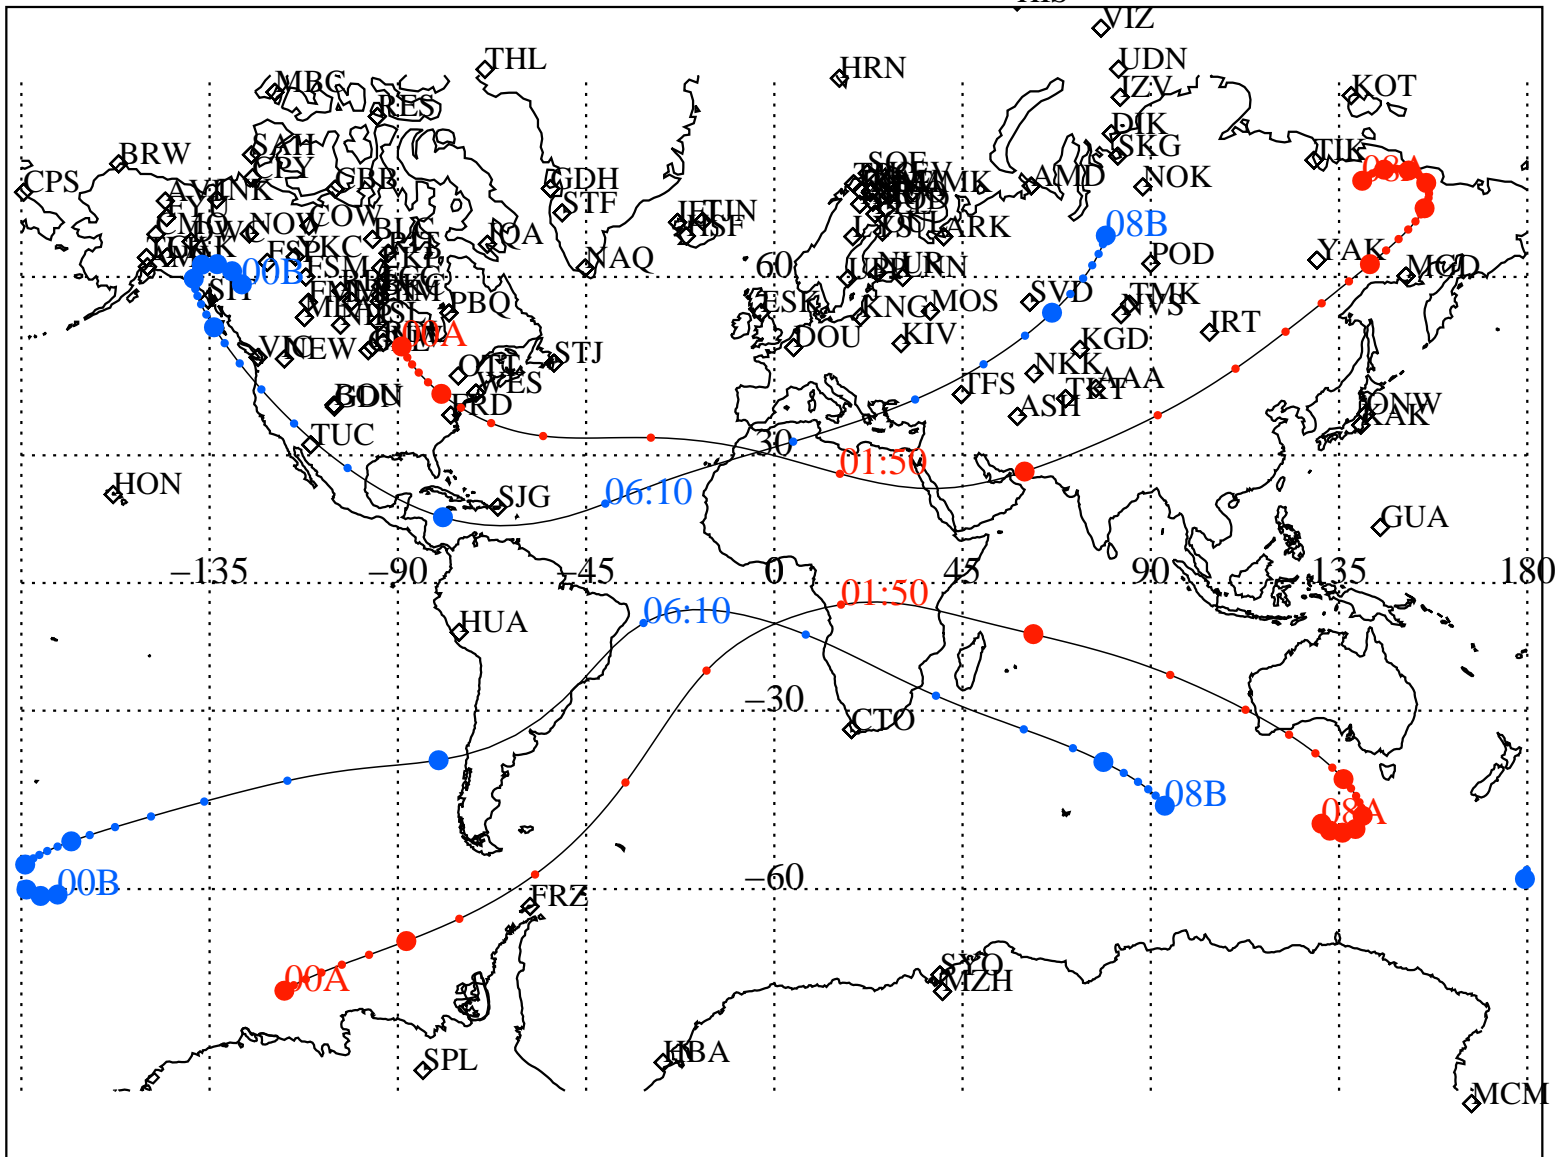

ALE
 VAN ALLEN PROBES 2013 324 (11/20) 00:00 to 2013 324 (11/20) 08:00

RBSPA-A, RBSPB-B,