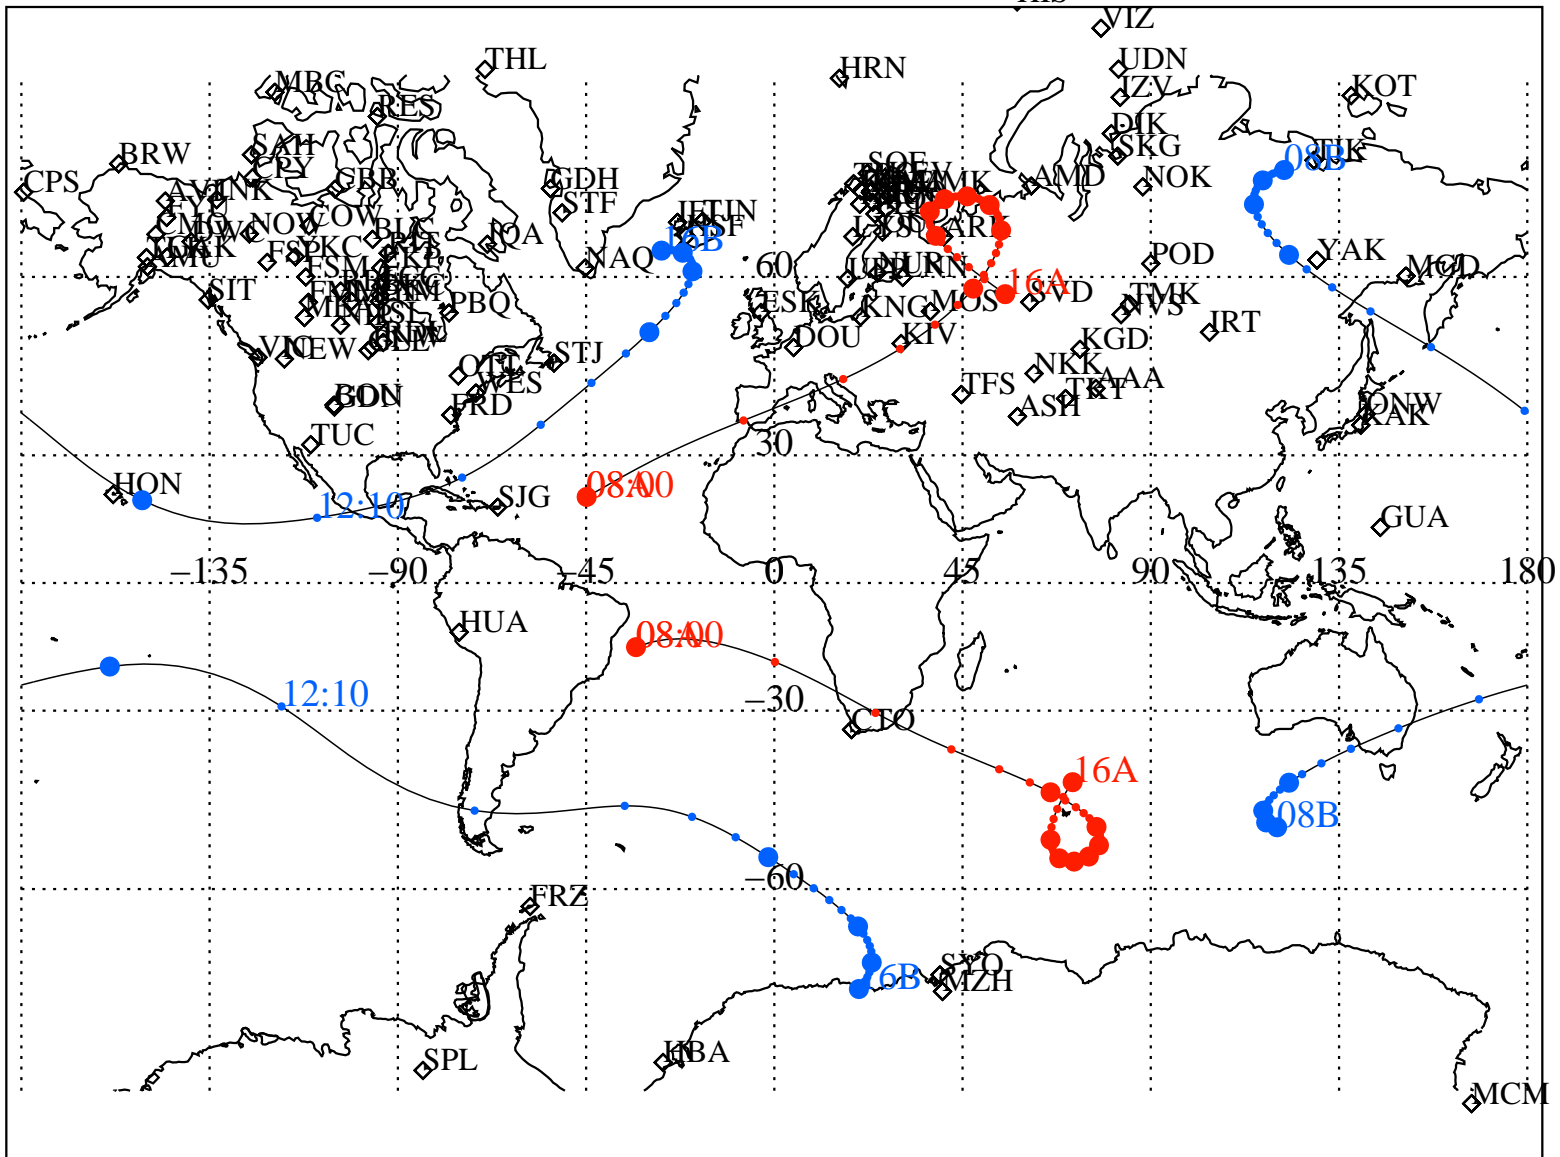

ALE
 VAN ALLEN PROBES 2013 323 (11/19) 08:00 to 2013 323 (11/19) 16:00

RBSPA-A, RBSPB-B,