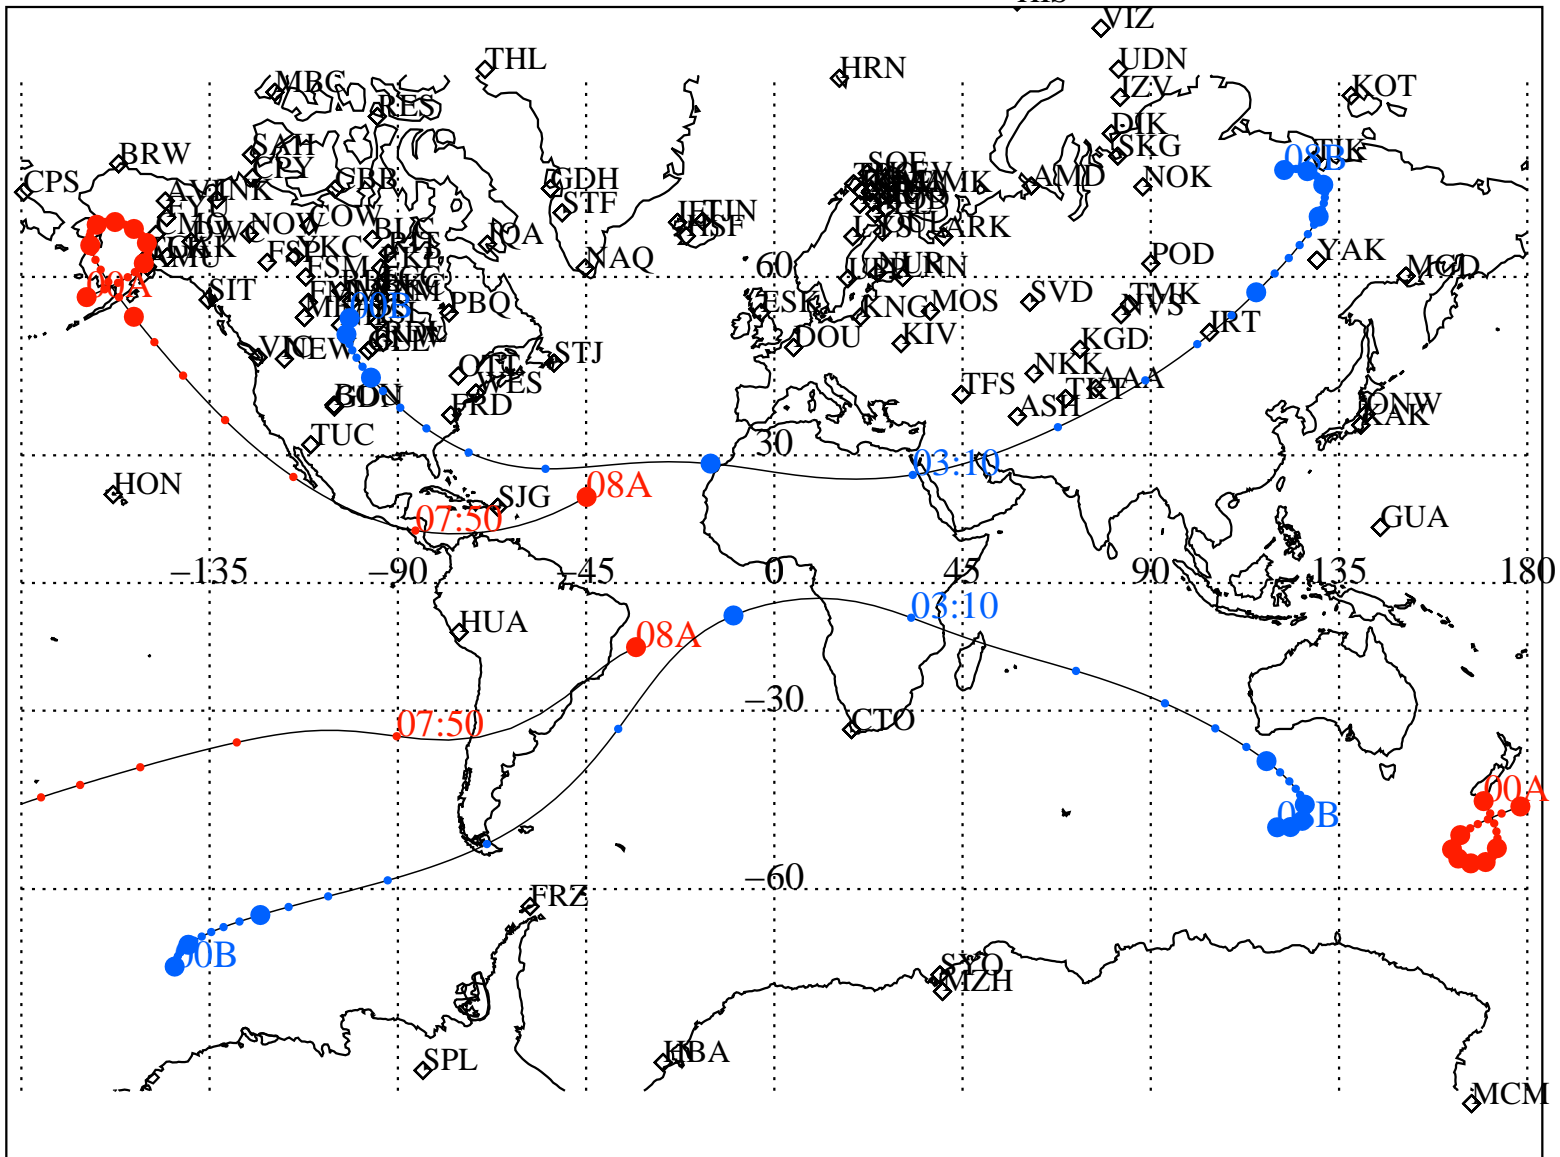

ALE  
 VAN ALLEN PROBES 2013 323 (11/19) 00:00 to 2013 323 (11/19) 08:00

RBSPA-A, RBSPB-B,