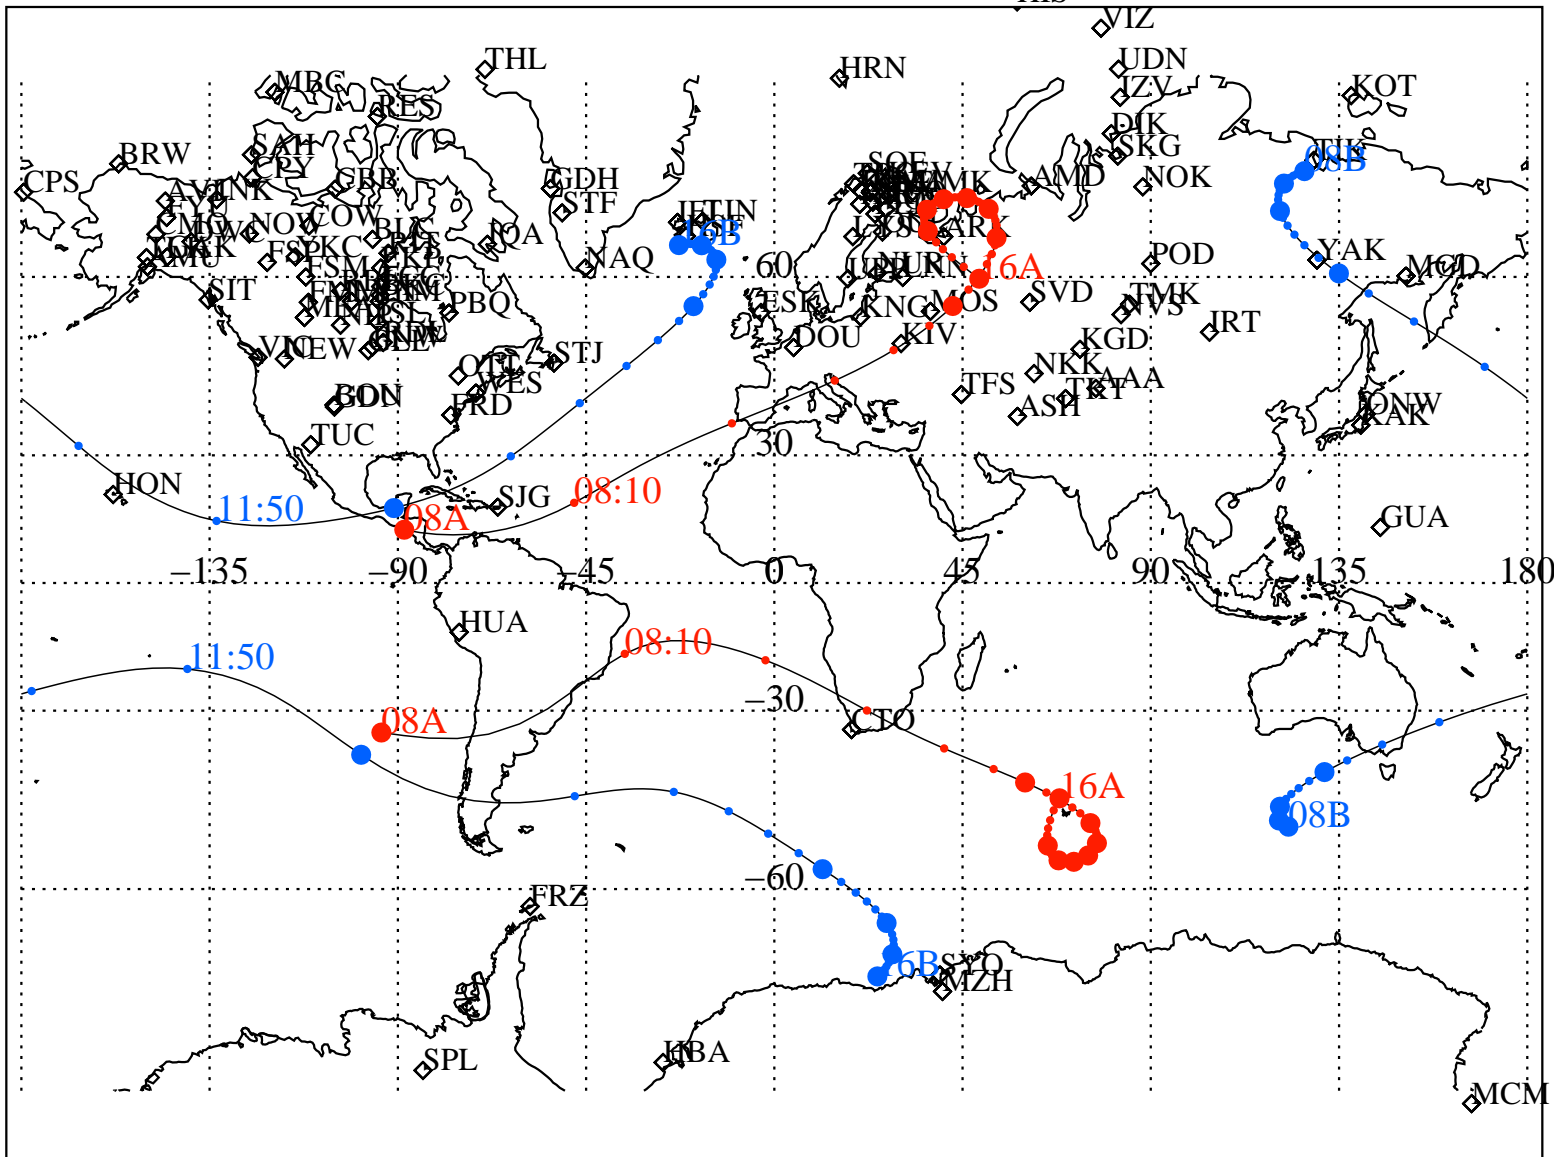

ALE  
 VAN ALLEN PROBES 2013 320 (11/16) 08:00 to 2013 320 (11/16) 16:00

RBSPA-A, RBSPB-B,