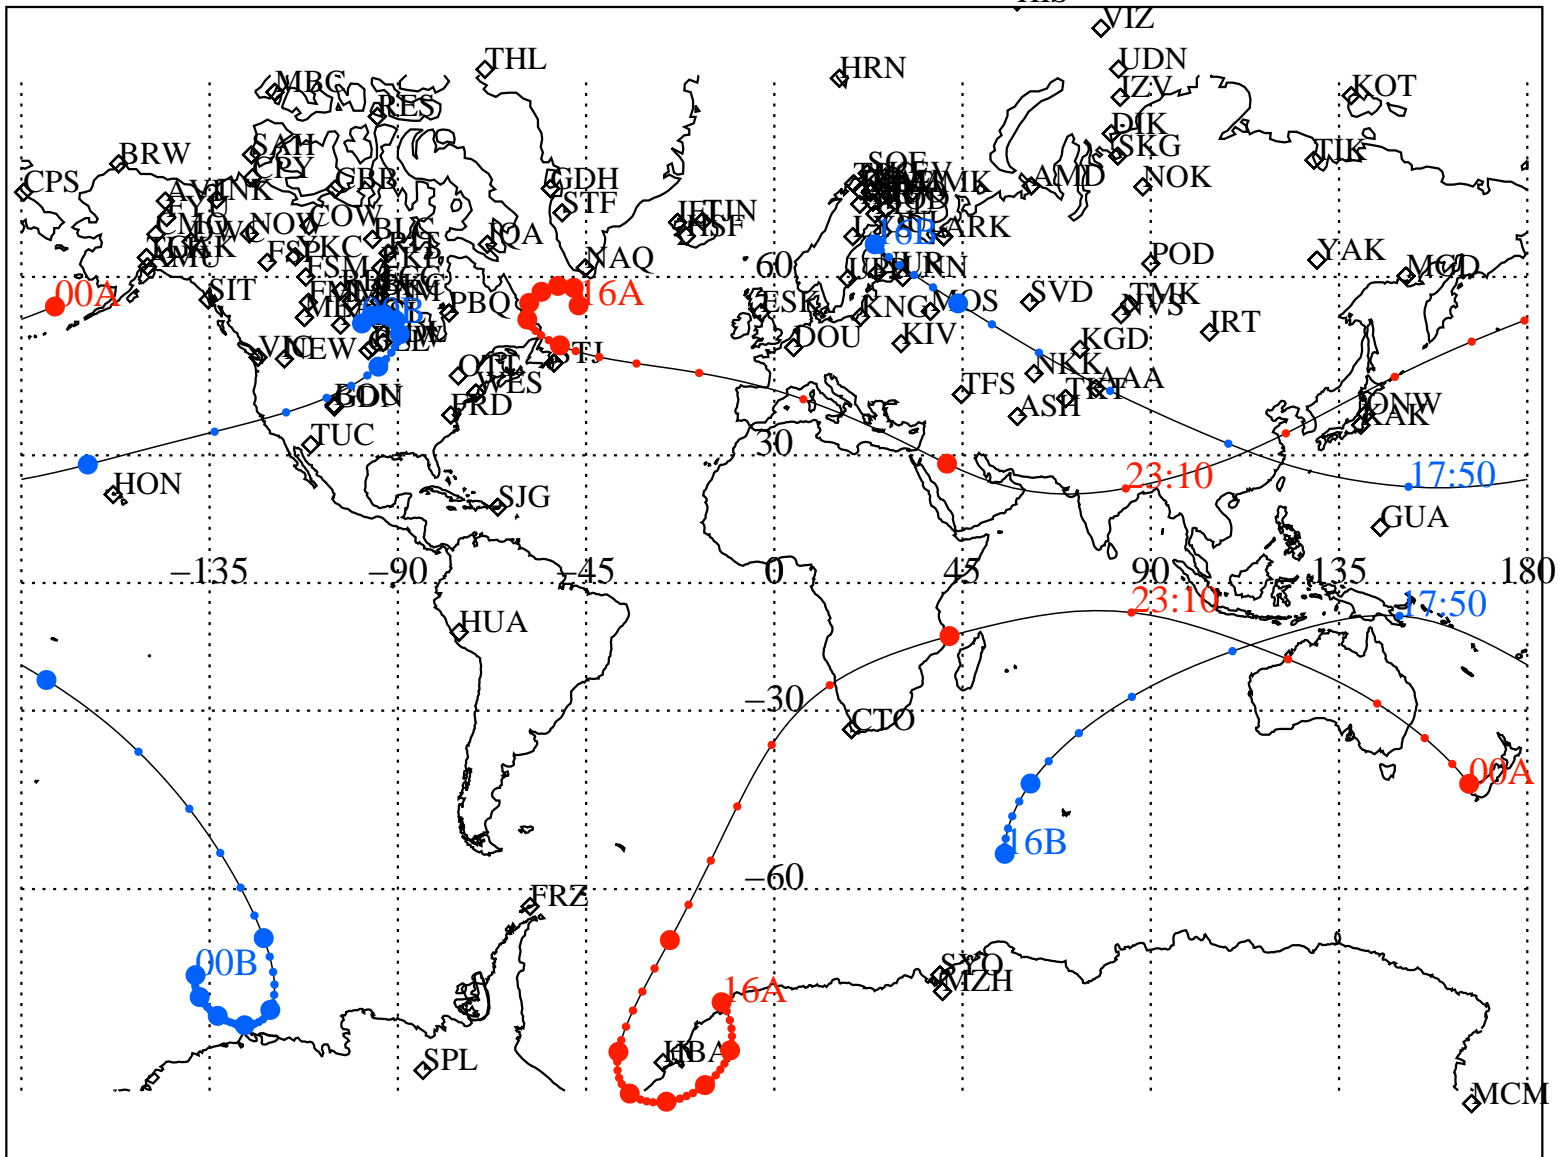

ALE
 VAN ALLEN PROBES 2013 319 (11/15) 16:00 to 2013 320 (11/16) 00:00

RBSPA-A, RBSPB-B,