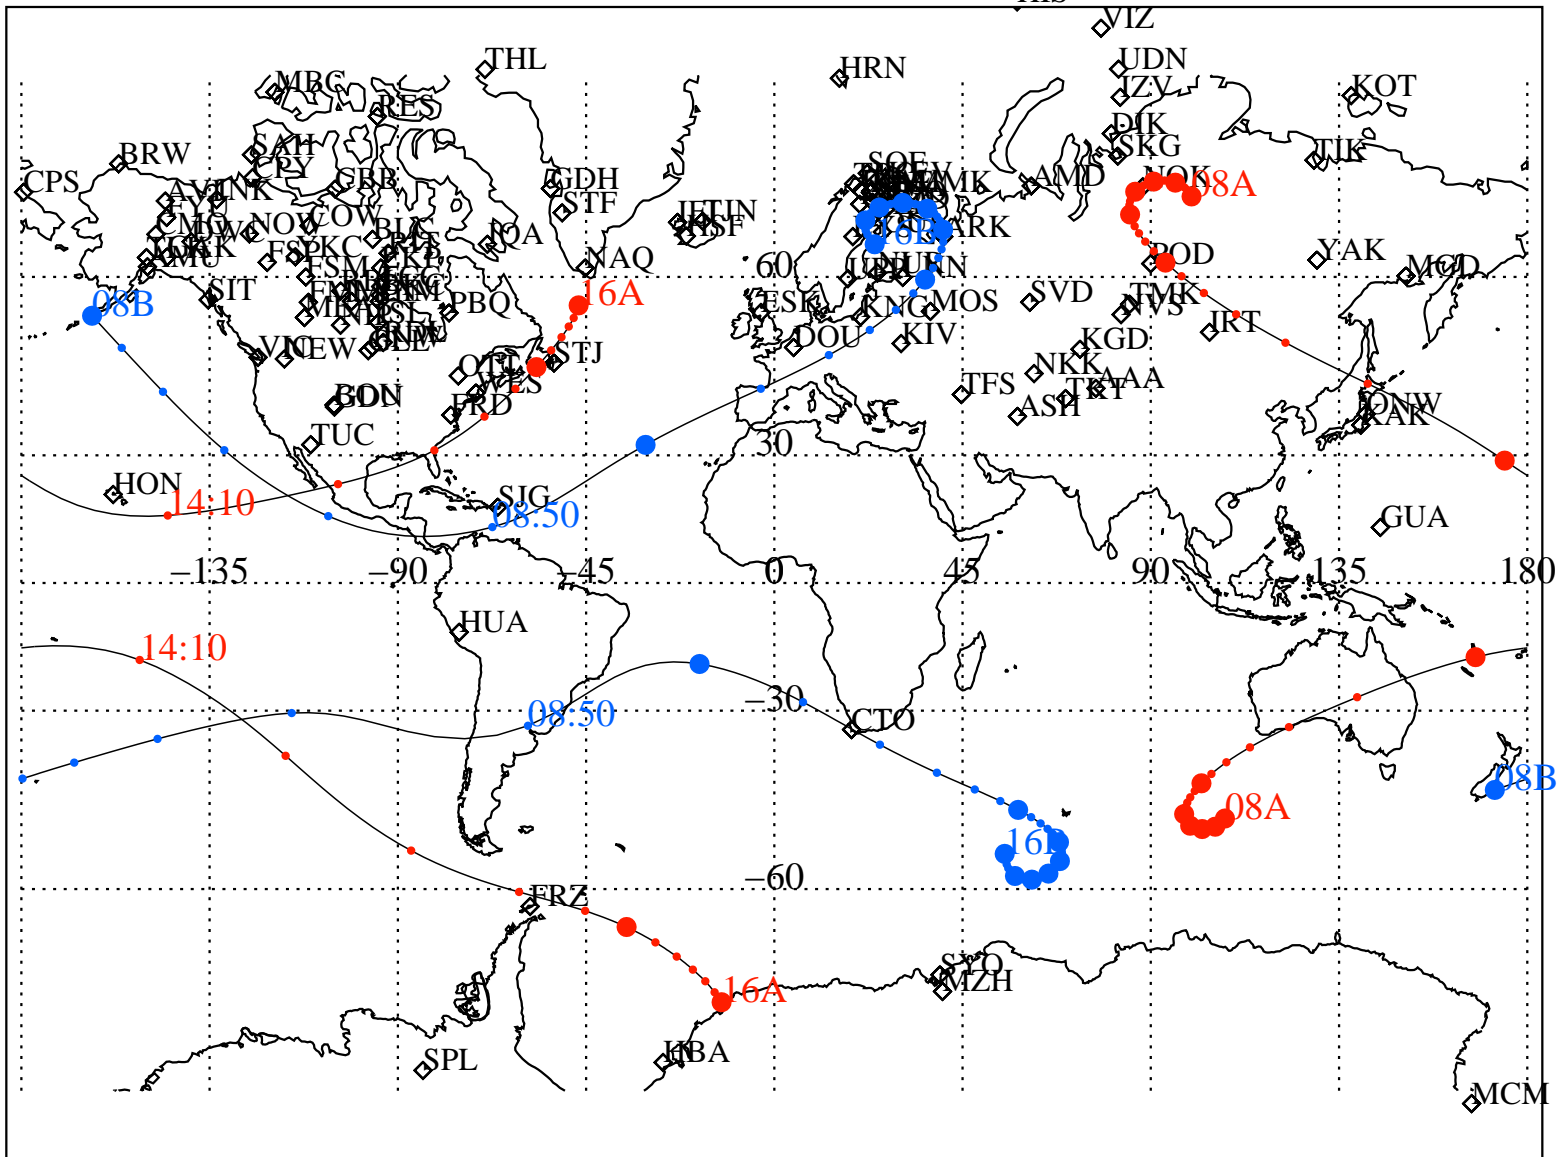

ALE
 VAN ALLEN PROBES 2013 319 (11/15) 08:00 to 2013 319 (11/15) 16:00

RBSPA-A, RBSPB-B,