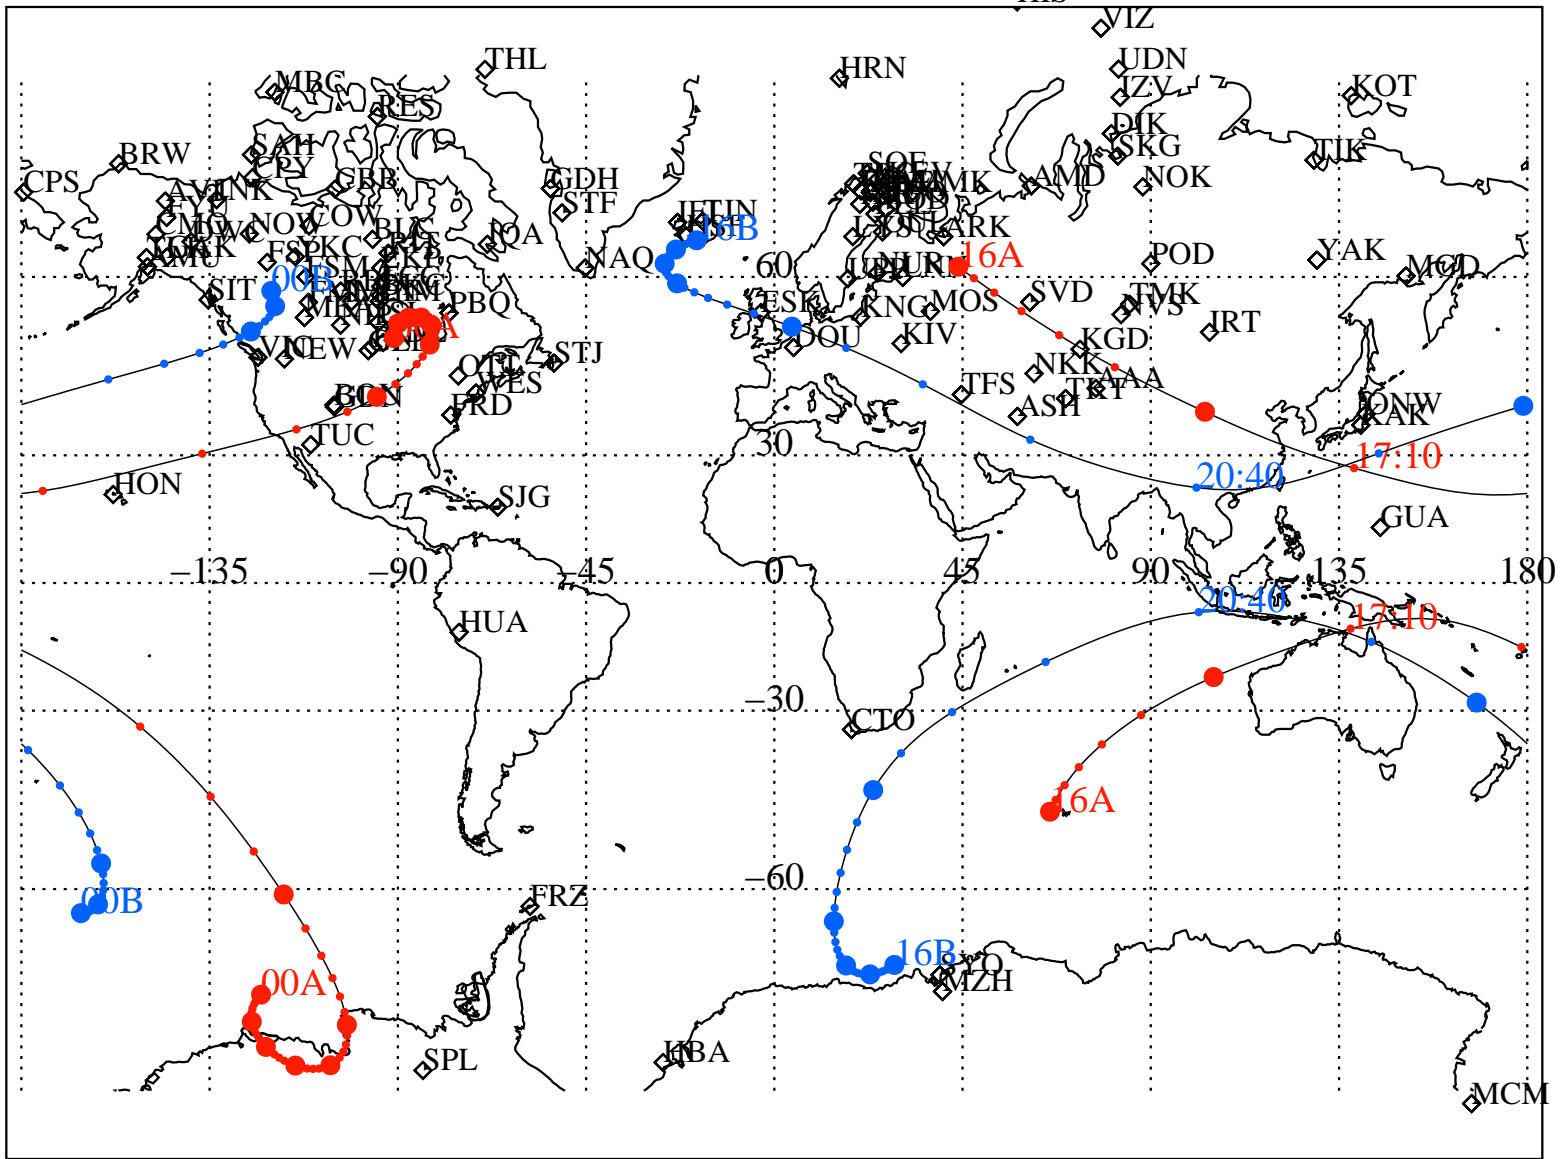

ALE
 VAN ALLEN PROBES 2013 317 (11/13) 16:00 to 2013 318 (11/14) 00:00

RBSPA-A, RBSPB-B,