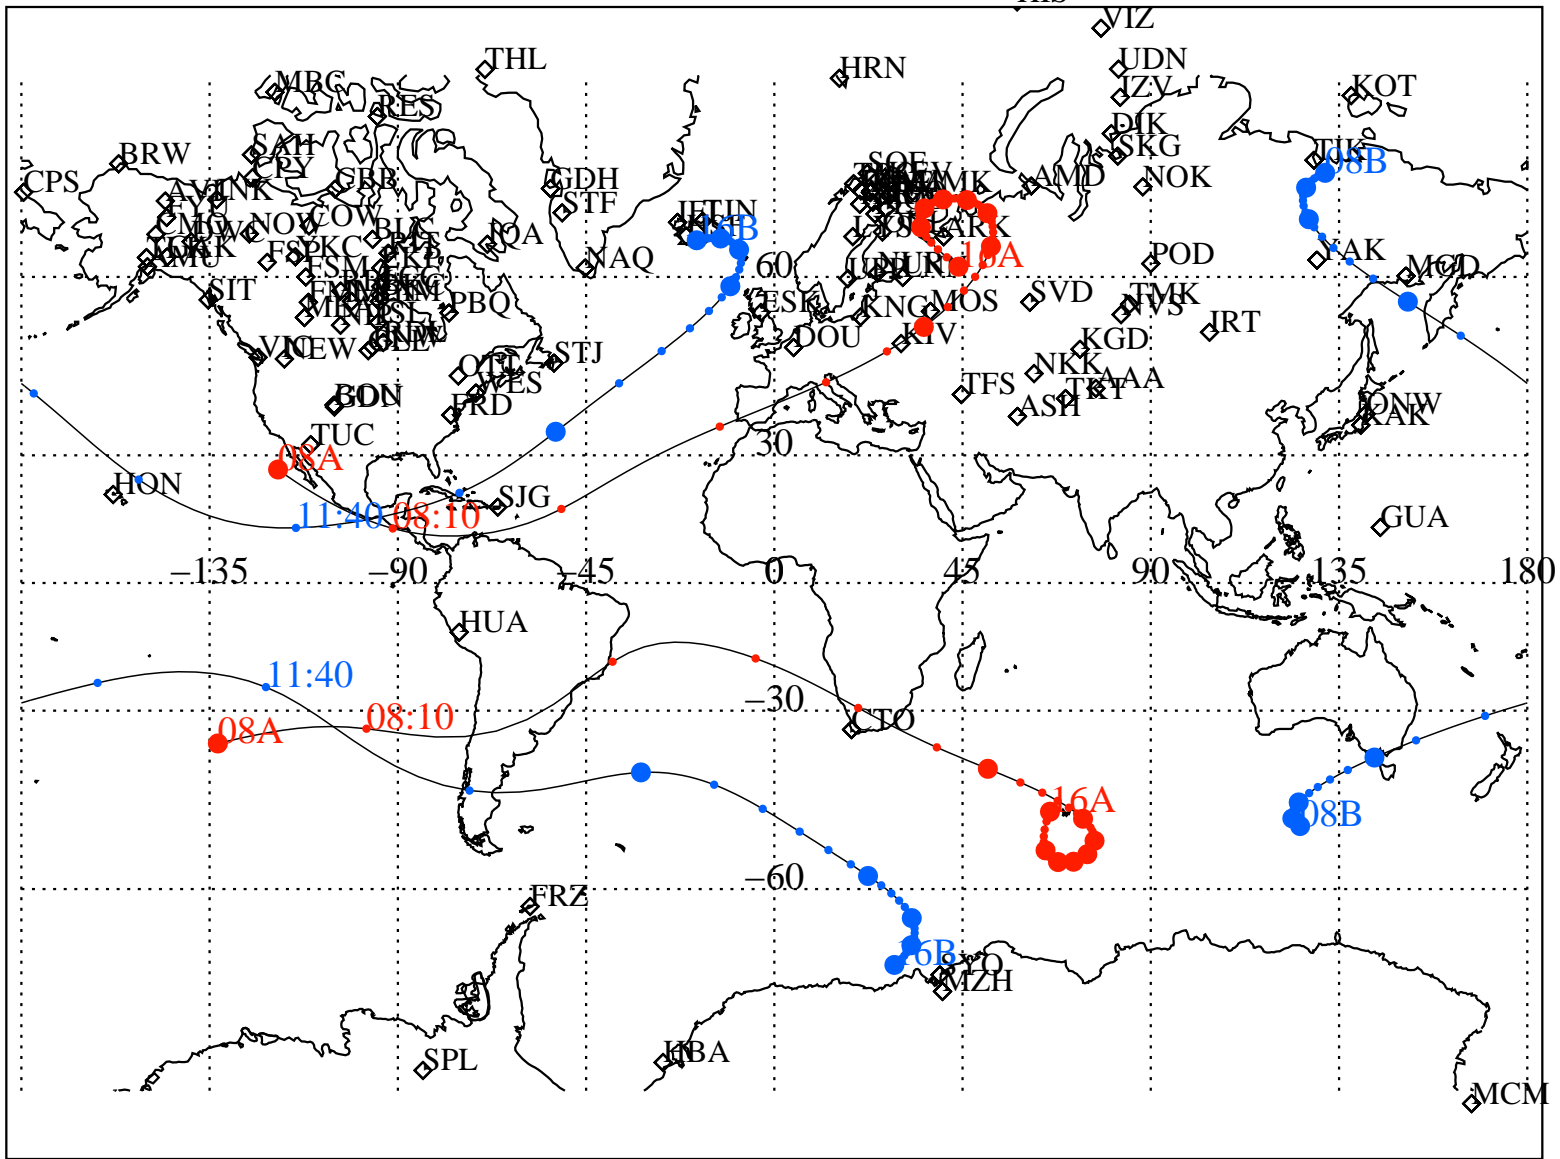

ALE  
 VAN ALLEN PROBES 2013 317 (11/13) 08:00 to 2013 317 (11/13) 16:00

RBSPA-A, RBSPB-B,