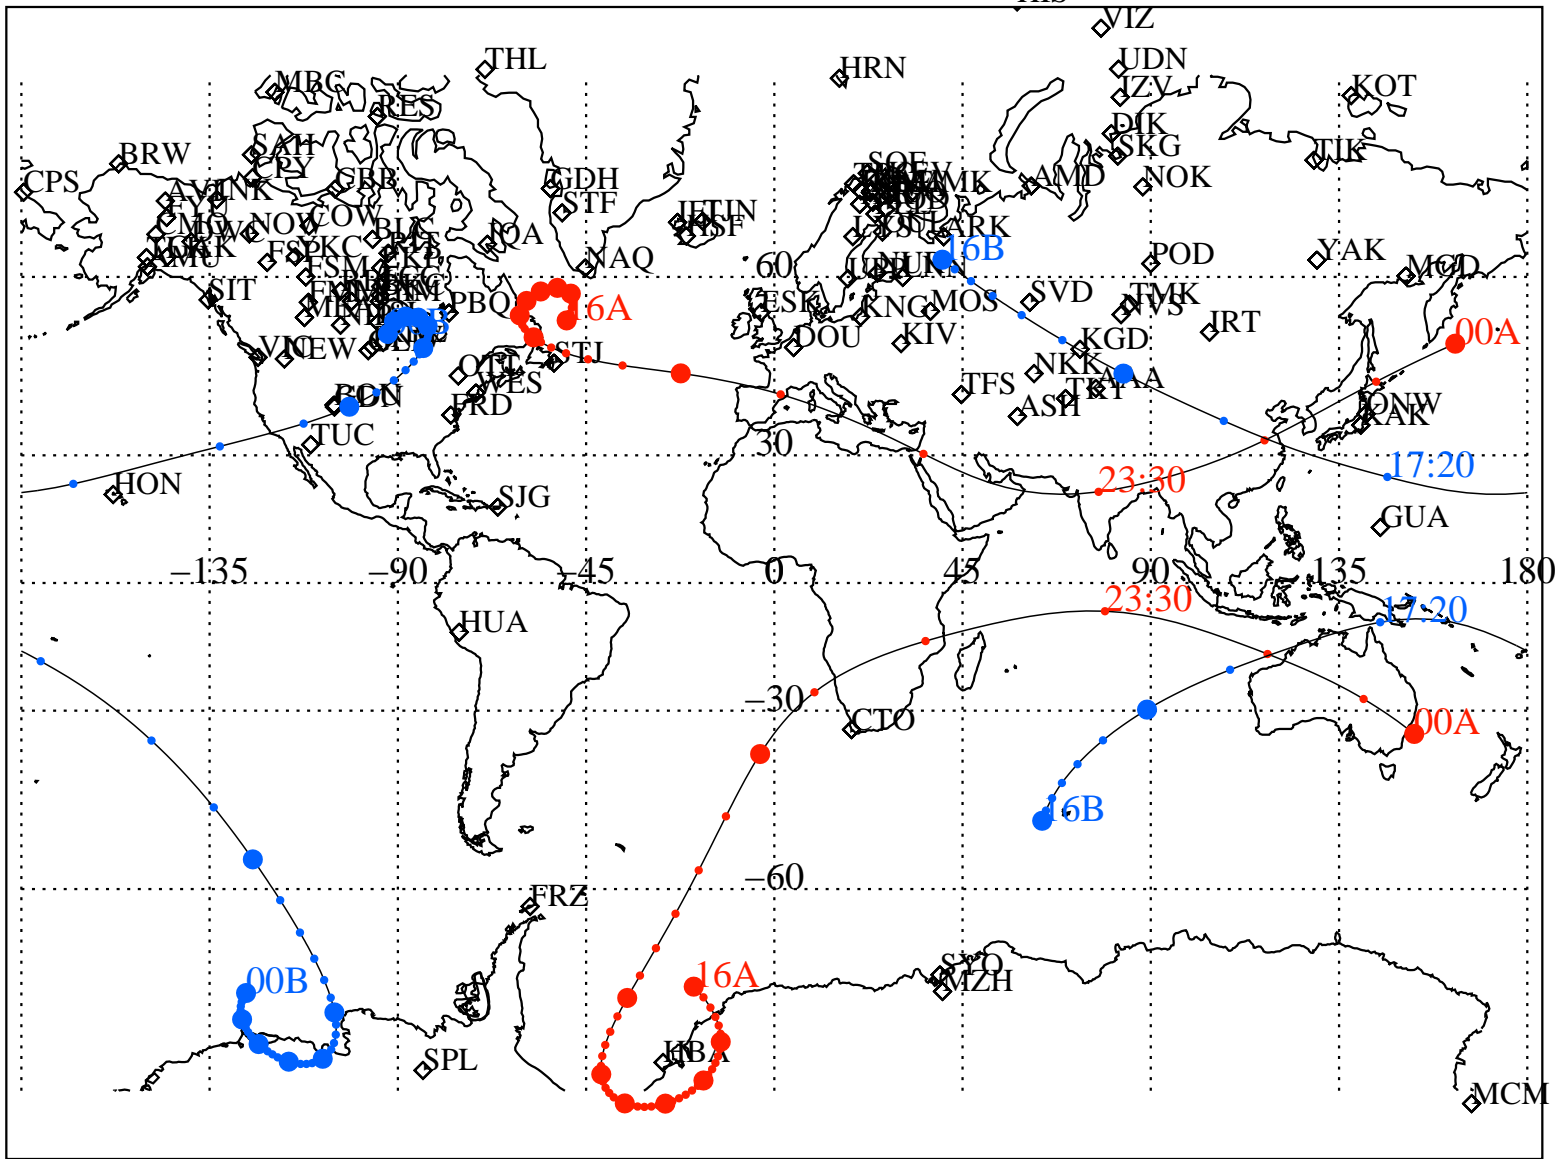

ALE
 VAN ALLEN PROBES 2013 313 (11/09) 16:00 to 2013 314 (11/10) 00:00

RBSPA-A, RBSPB-B,