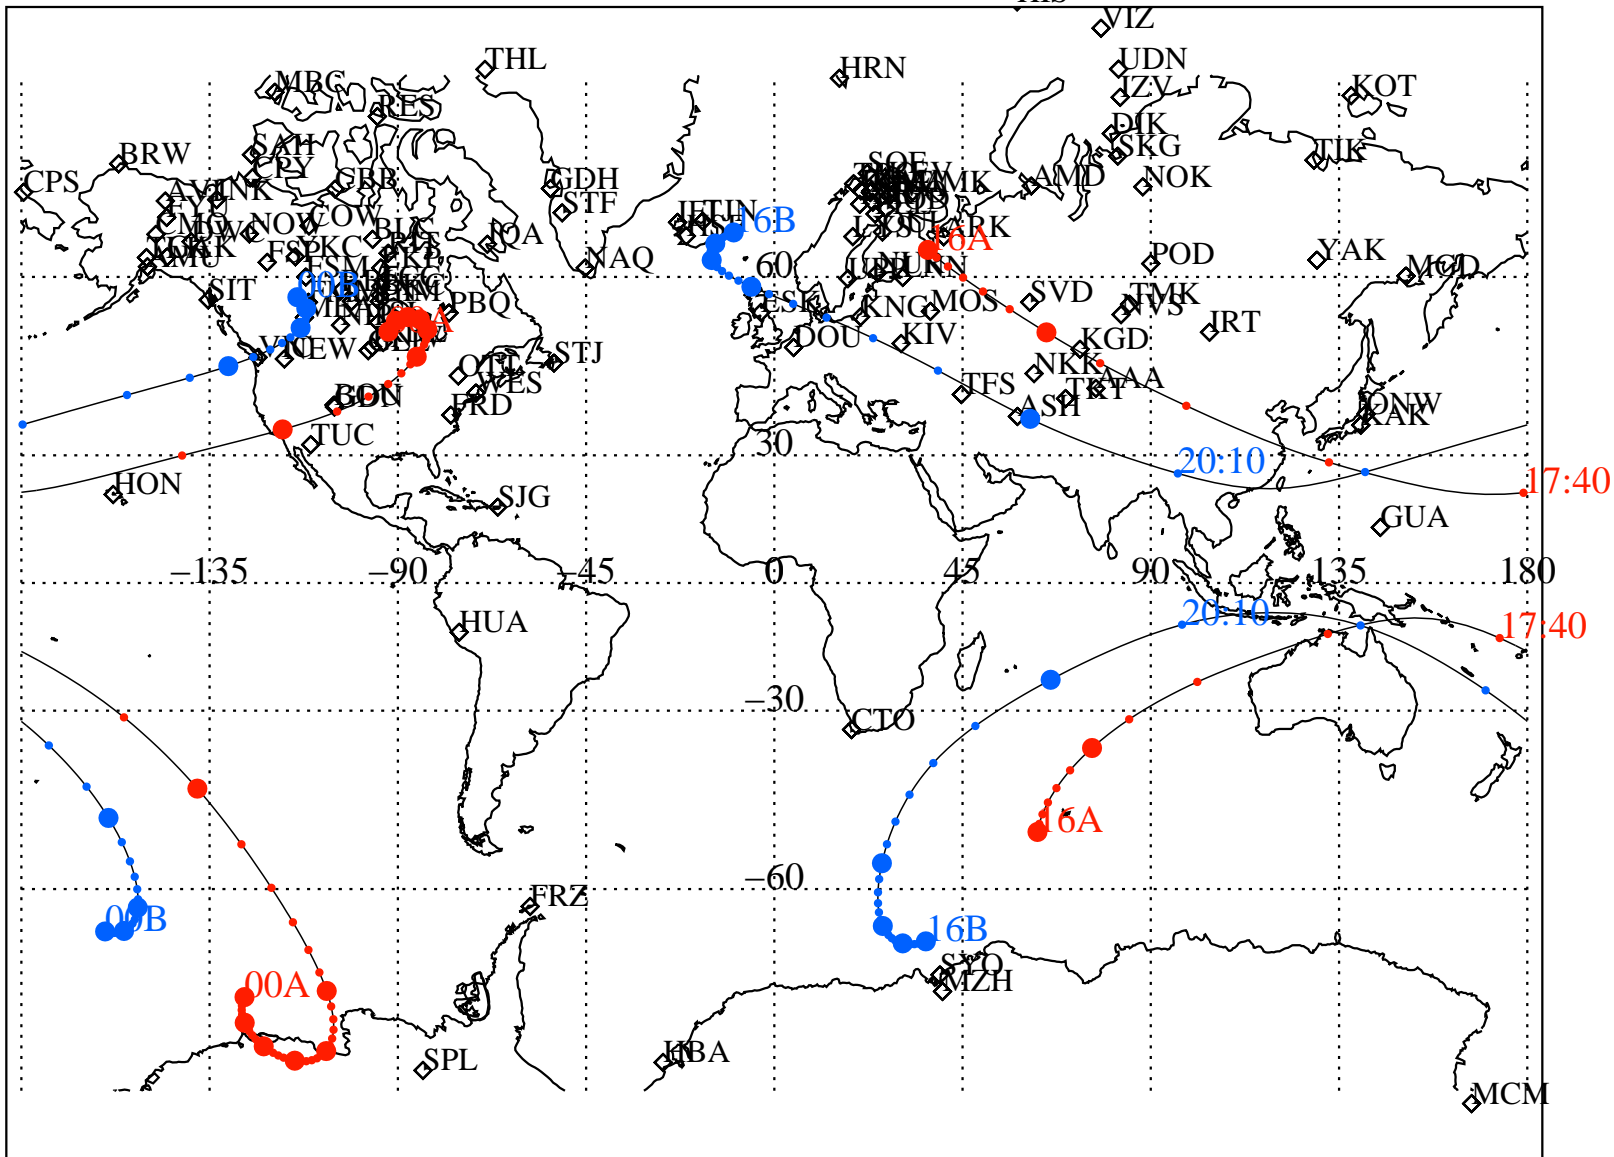

ALE
VAN ALLEN PROBES 2013 311 (11/07) 16:00 to 2013 312 (11/08) 00:00

RBSPA-A, RBSPB-B,