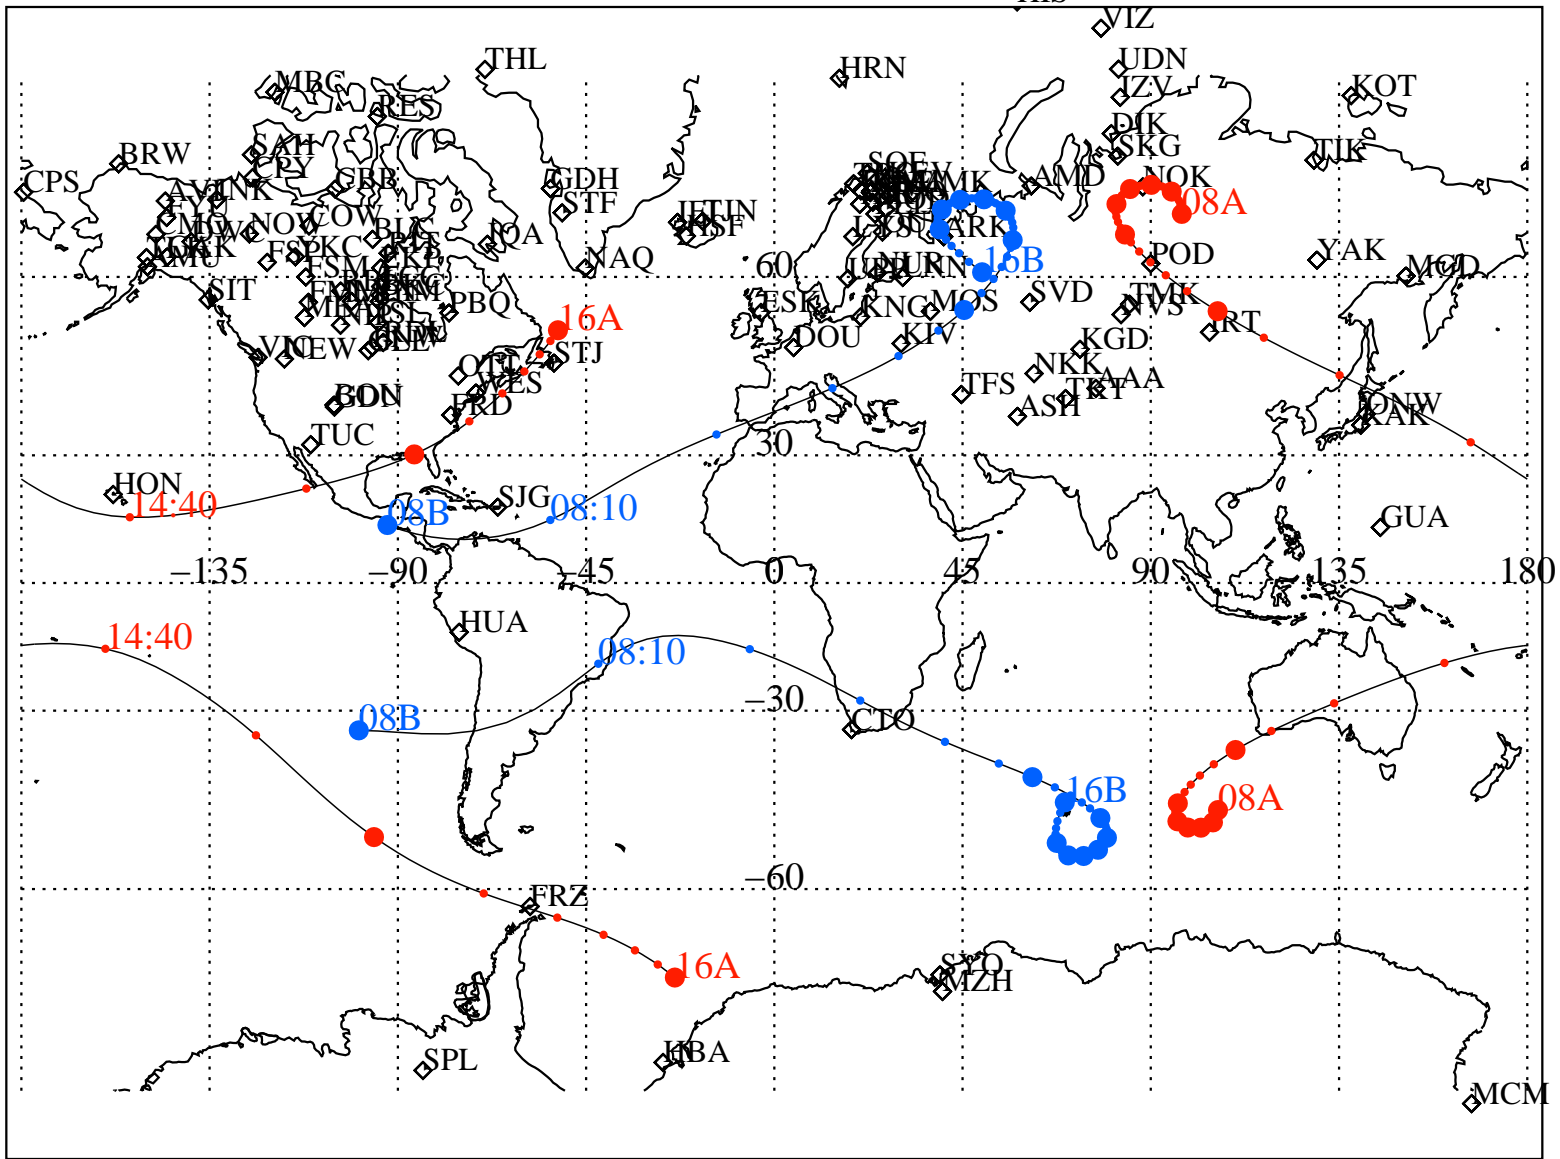

ALE
 VAN ALLEN PROBES 2013 310 (11/06) 08:00 to 2013 310 (11/06) 16:00

RBSPA-A, RBSPB-B,